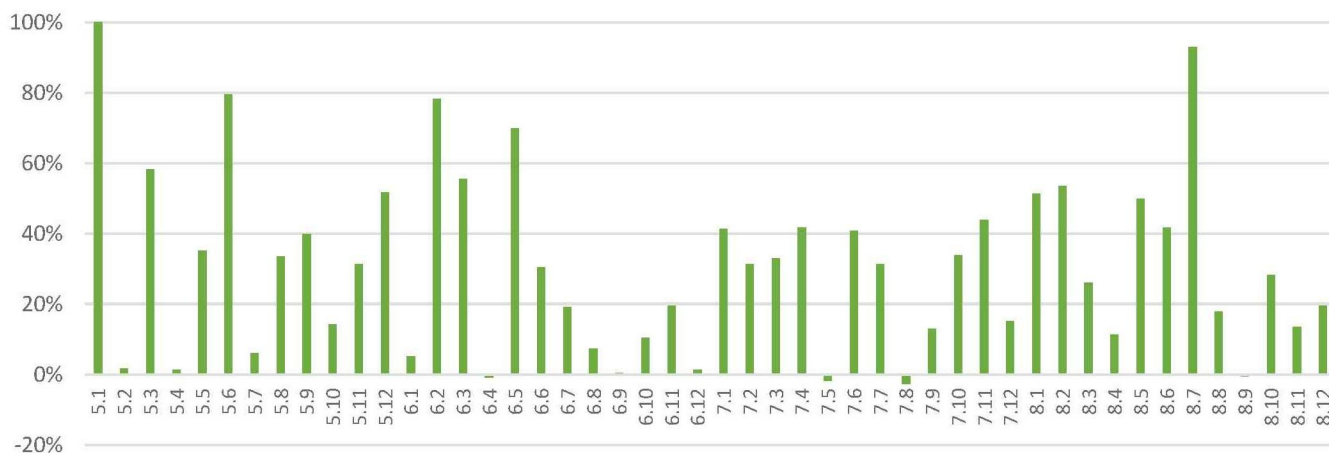

1. kolo MAT lige kategorija D1

1. kolo MAT lige kategorija D2

1. kolo MAT lige kategorija A, B, C4