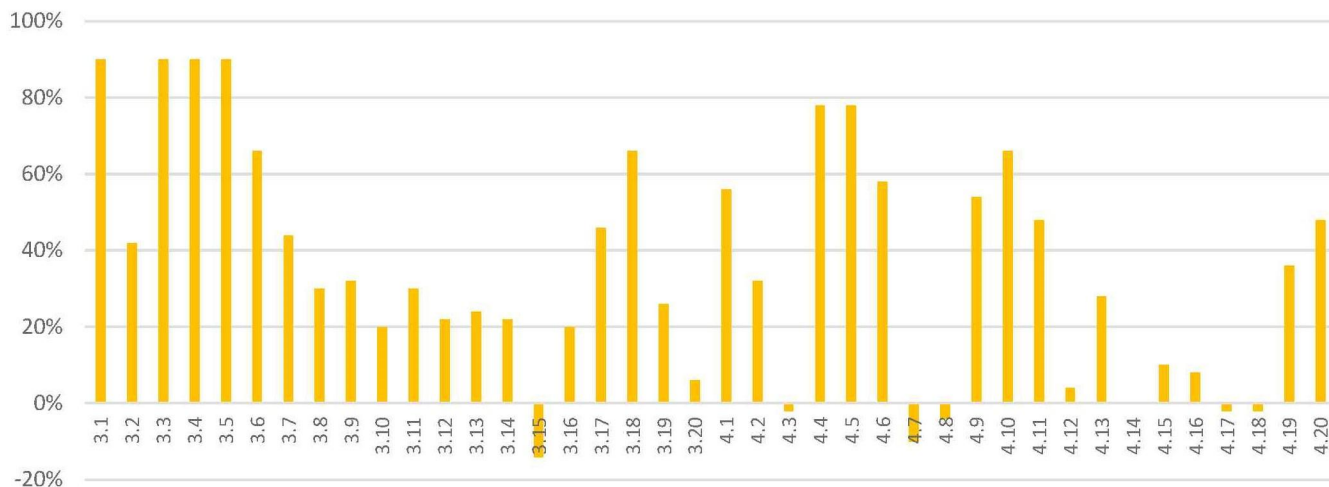

1. kolo MAT lige kategorija D1

1. kolo MAT lige kategorija D2

1. kolo MAT lige kategorija A, B, C4