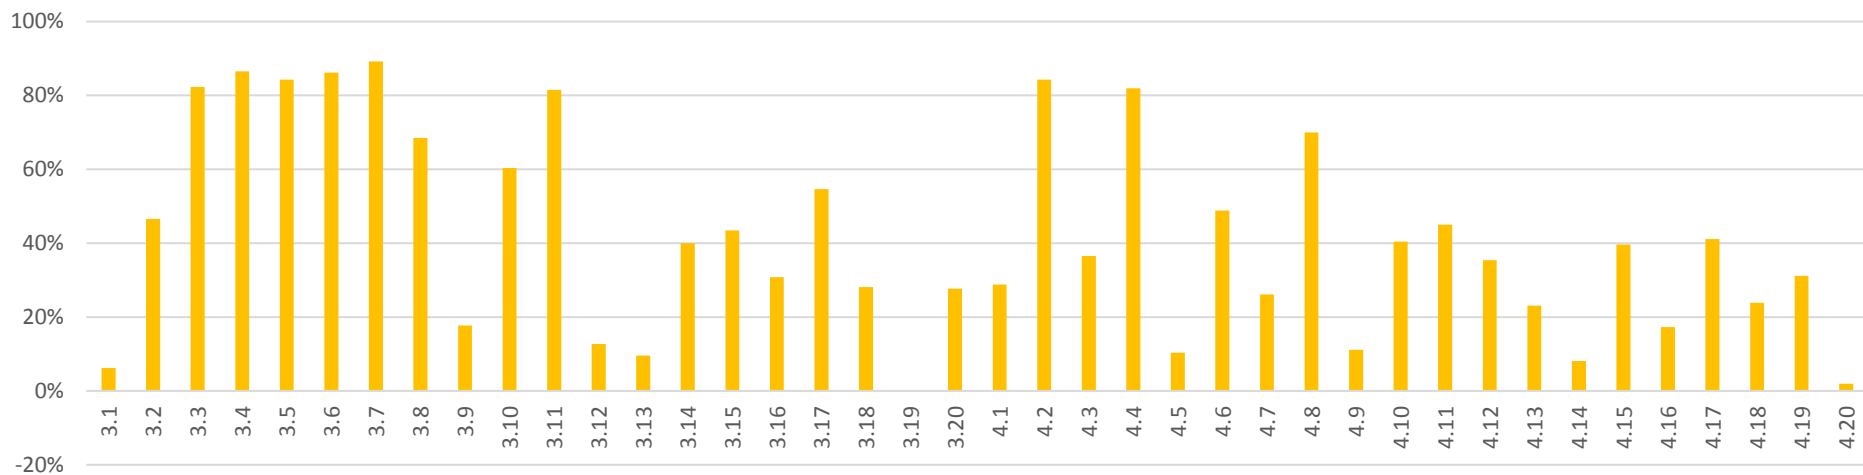

2. kolo MAT lige kategorija D1

2. kolo MAT lige kategorija D2