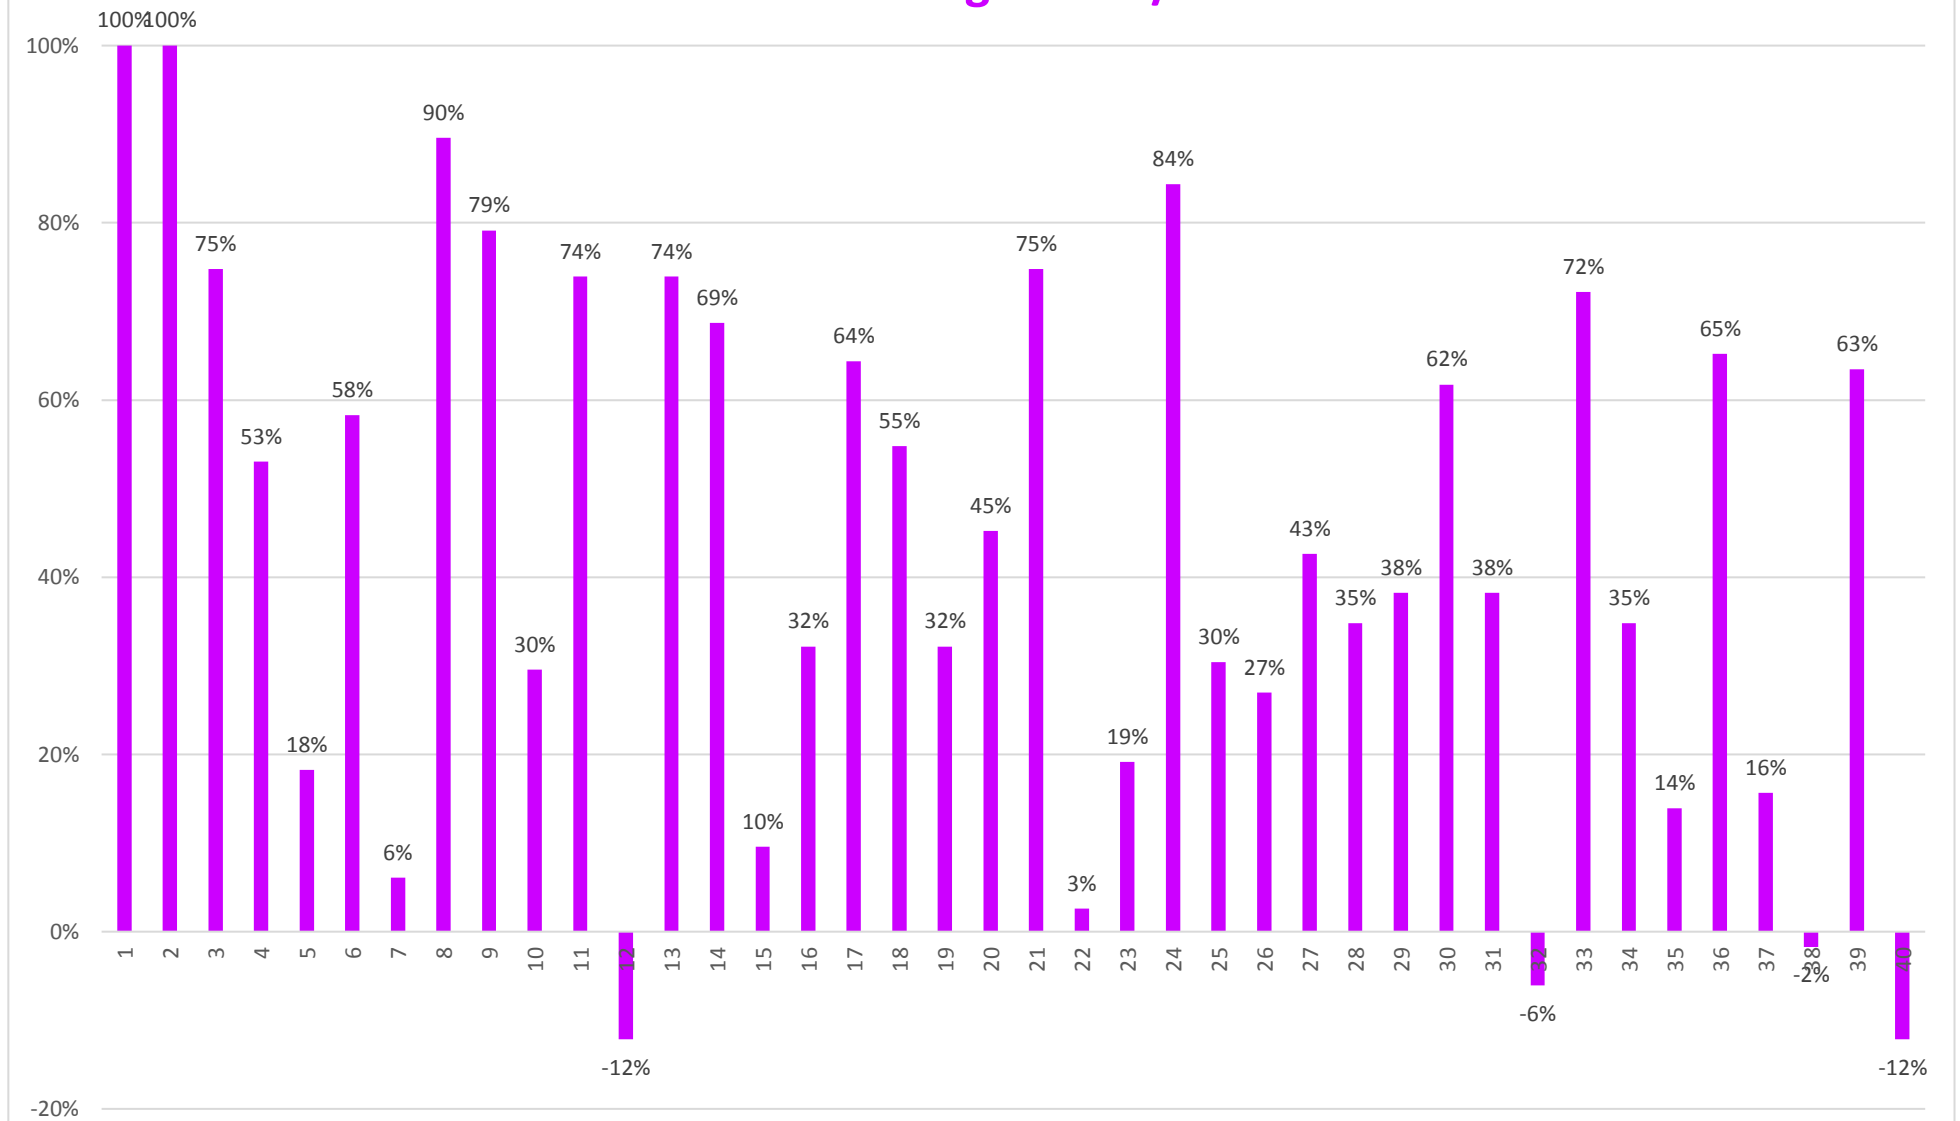

C3 kategorija

1. kolo MAT lige 2019./2020.