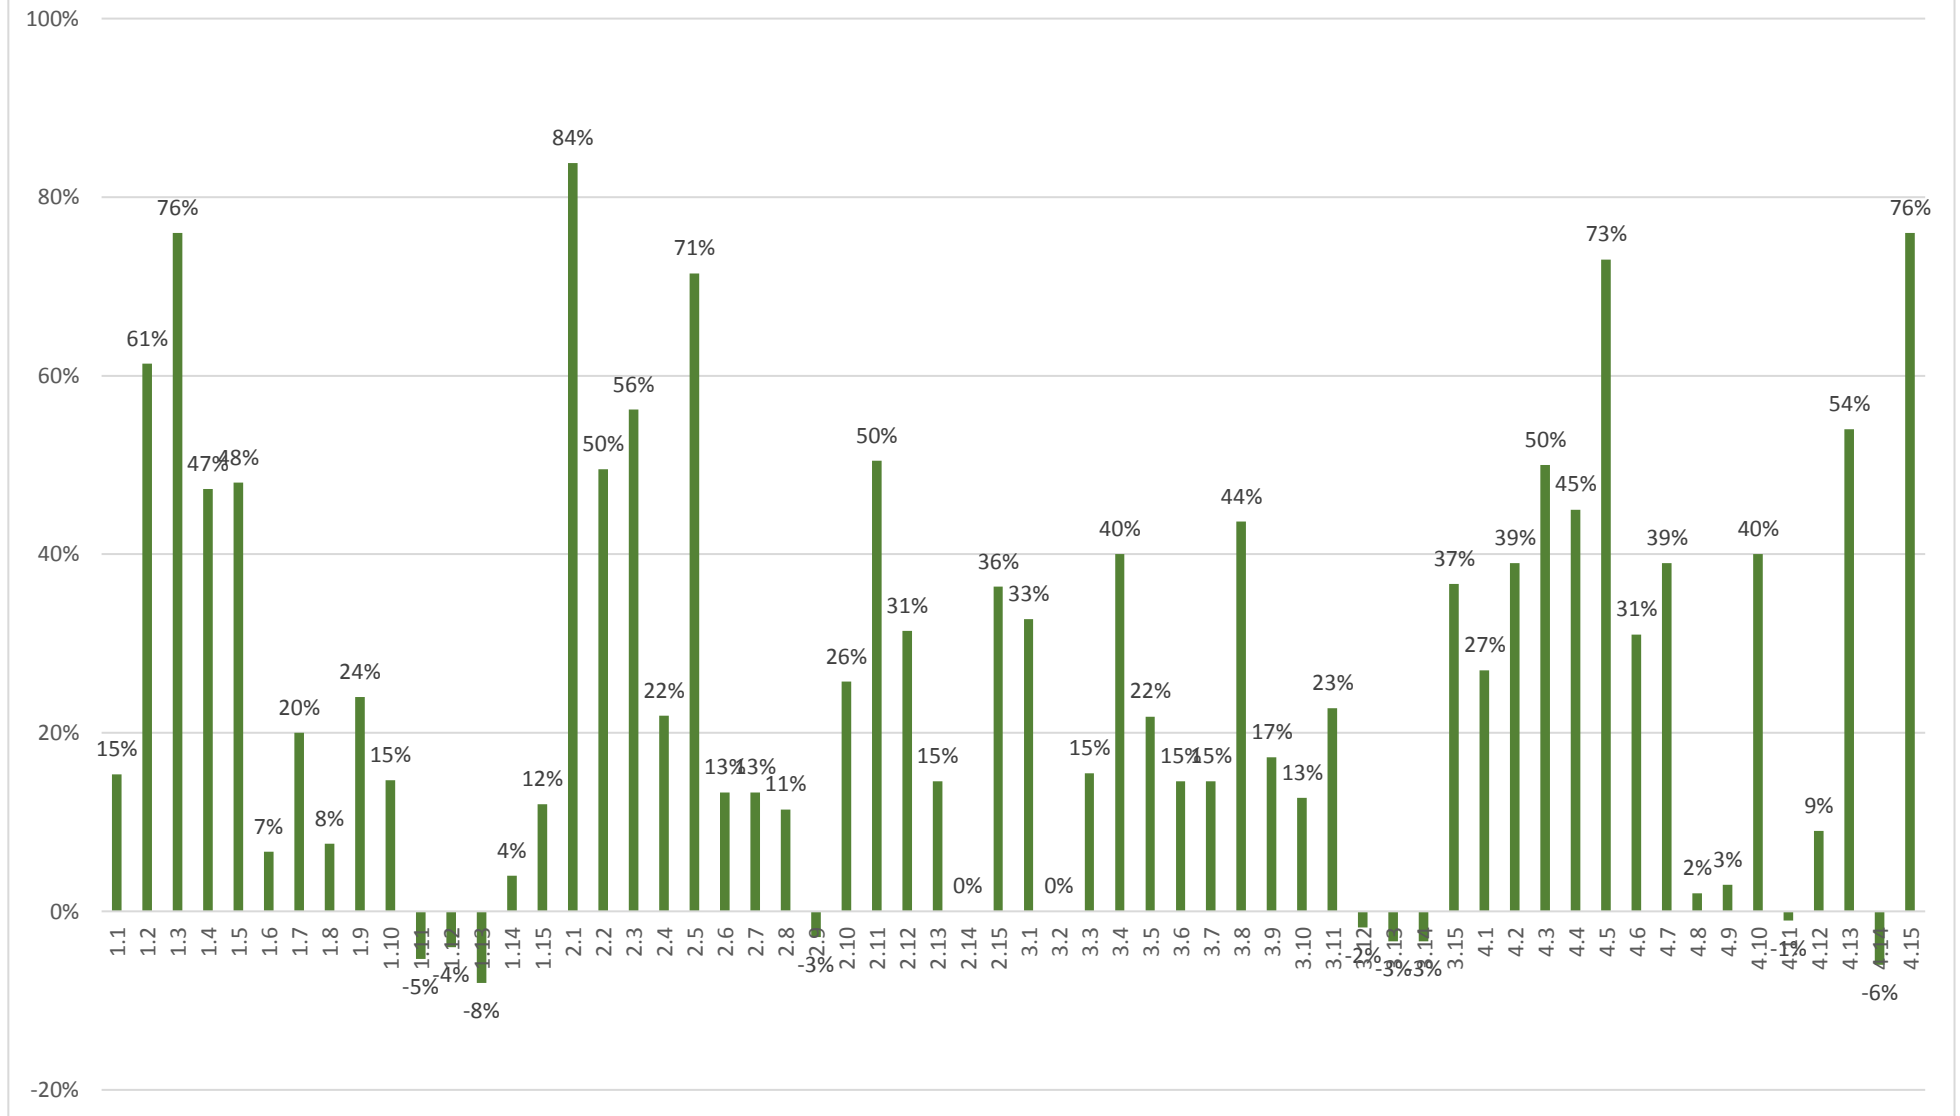

C4 kategorija

1. kolo MAT lige 2019./2020.