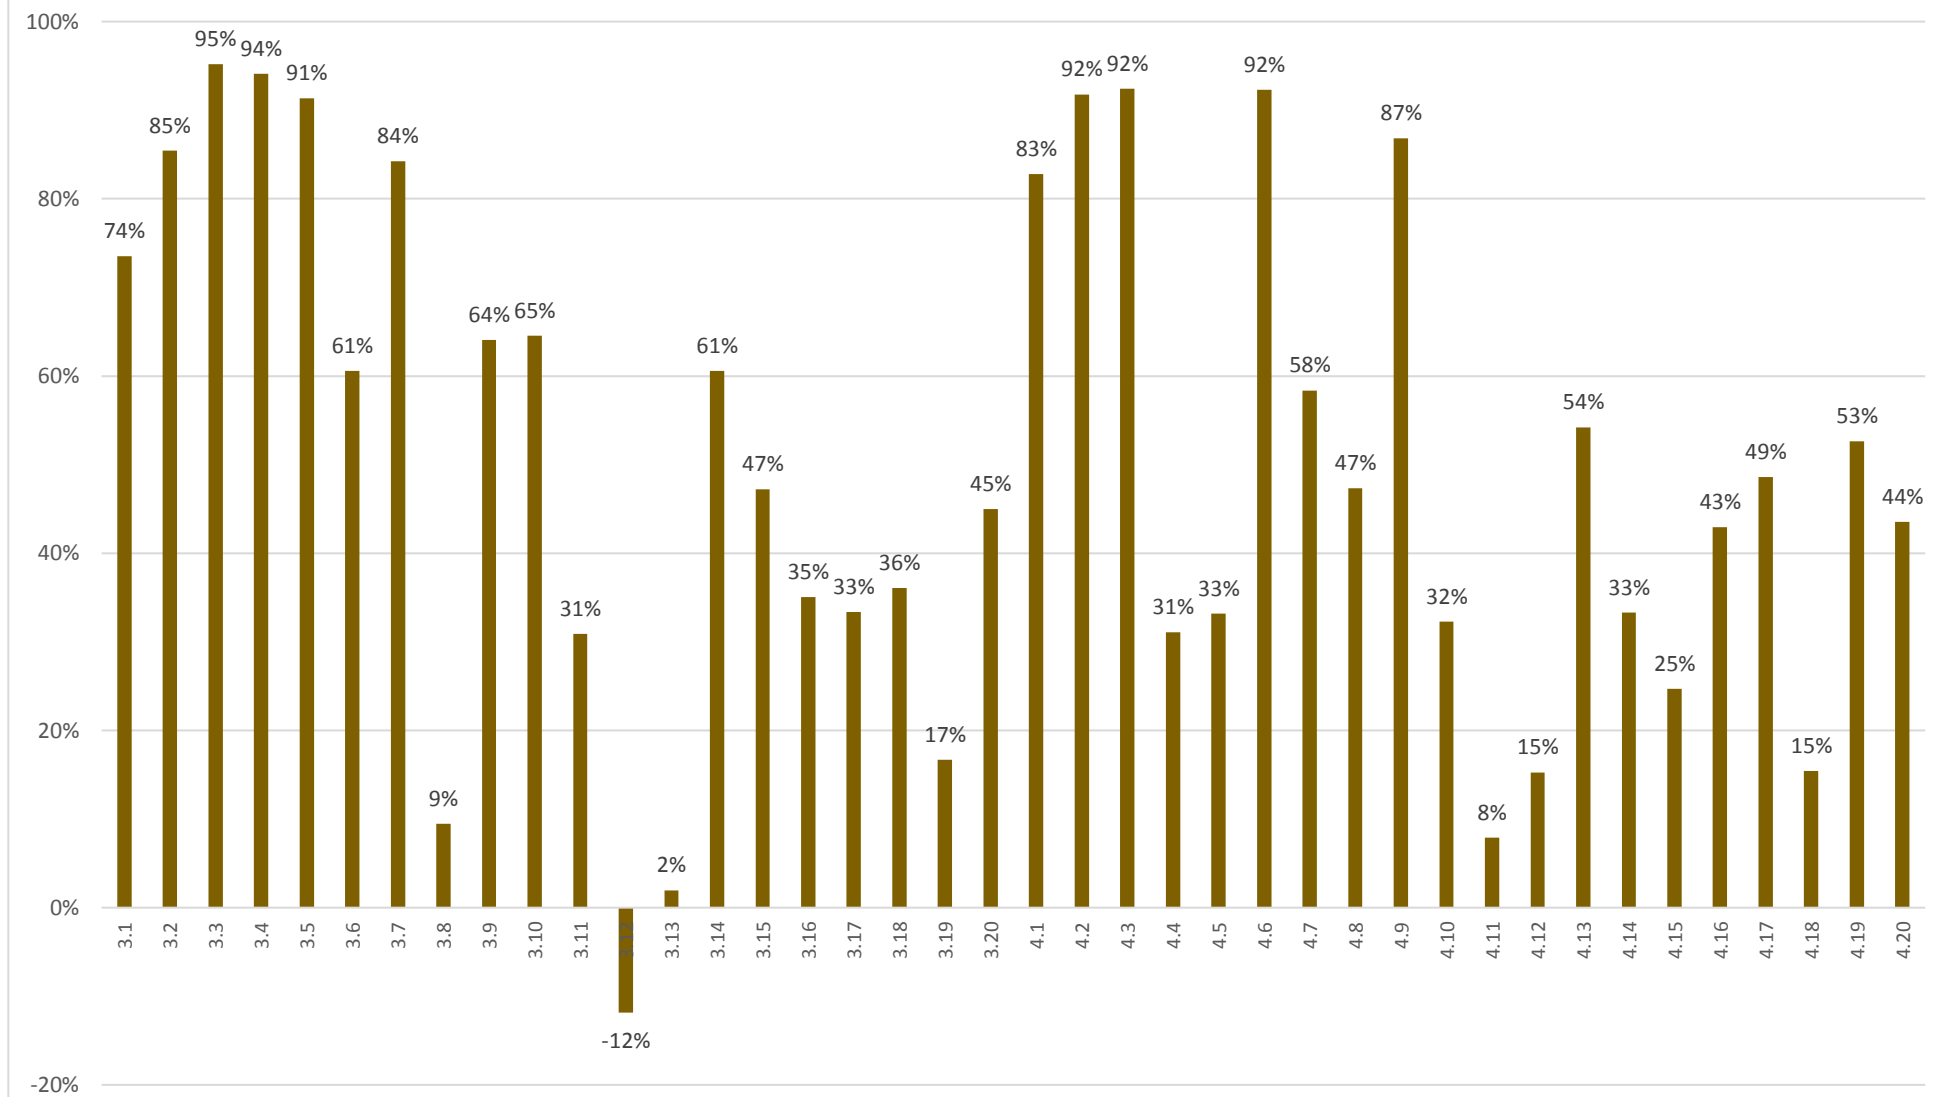

D1 kategorija

1. kolo MAT lige 2019./2020.