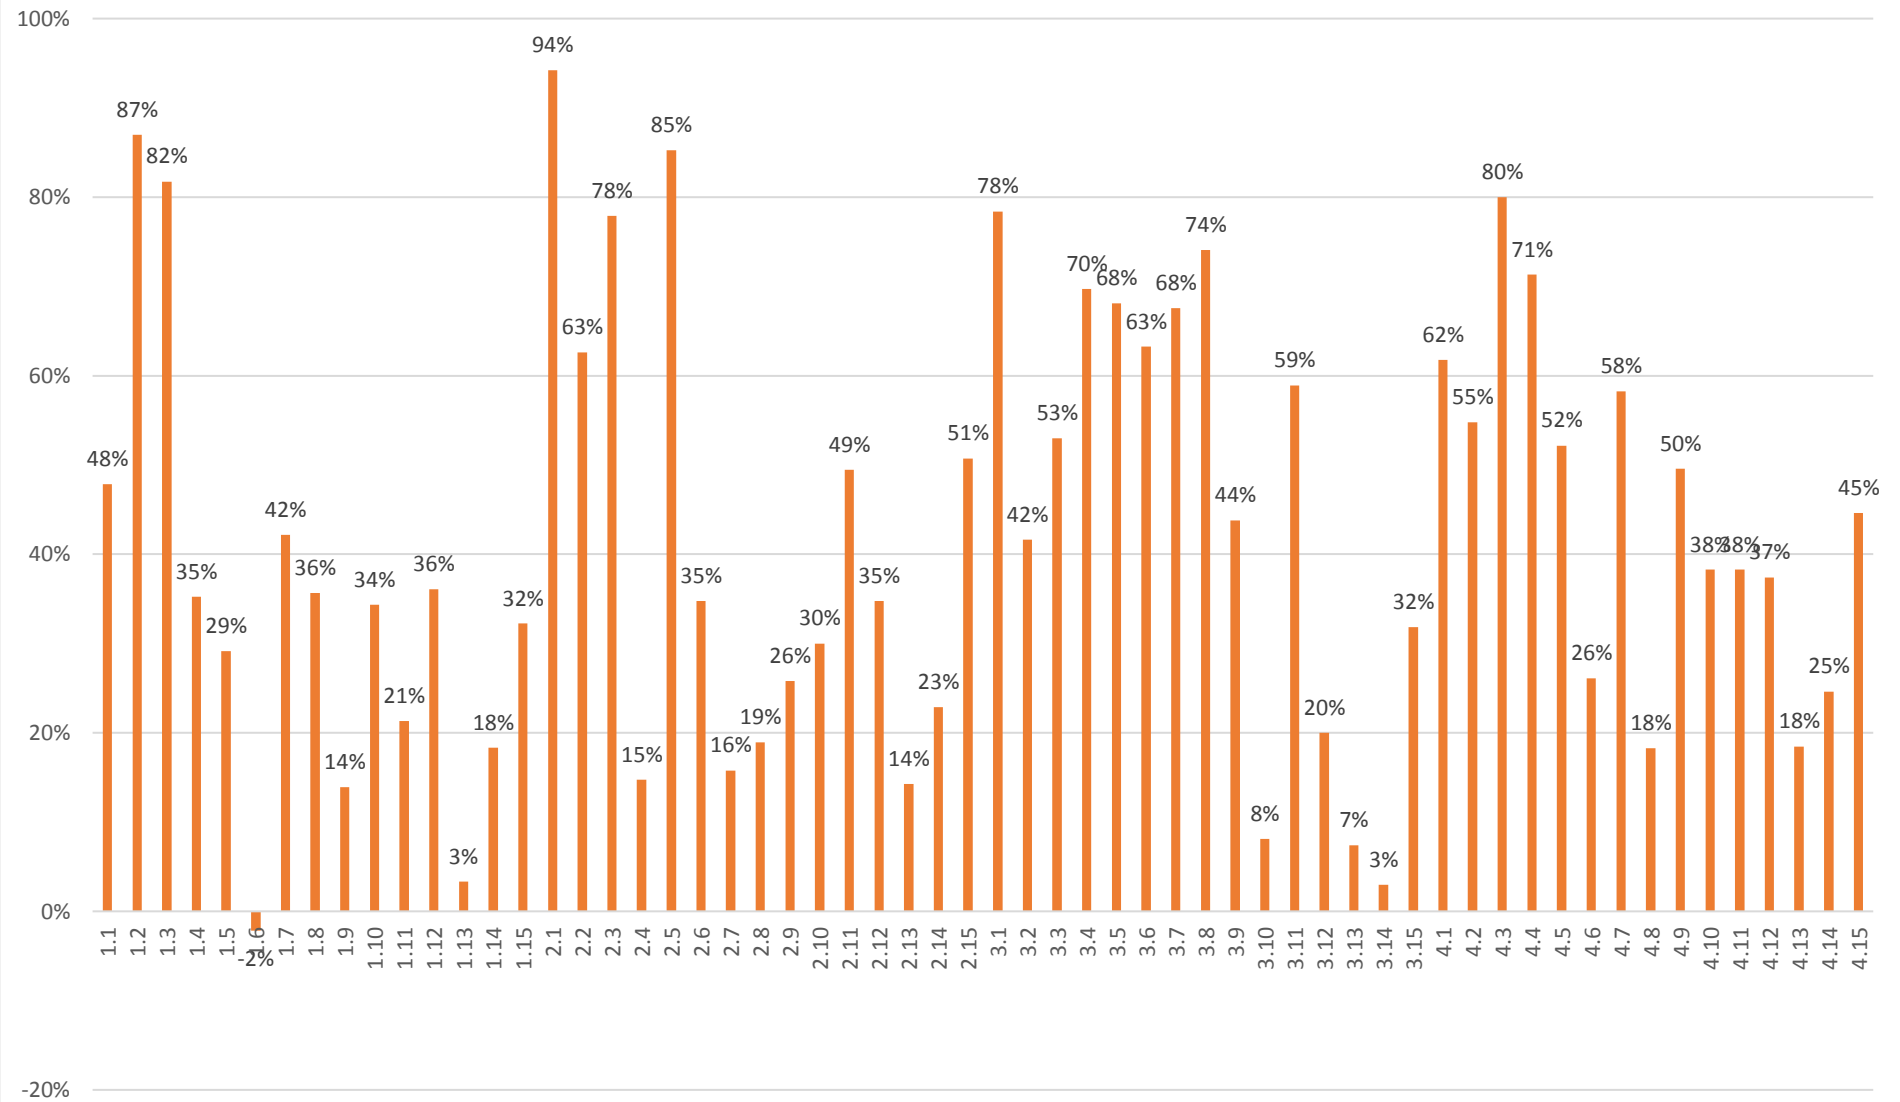

## 1. kolo MAT lige 2019./2020.