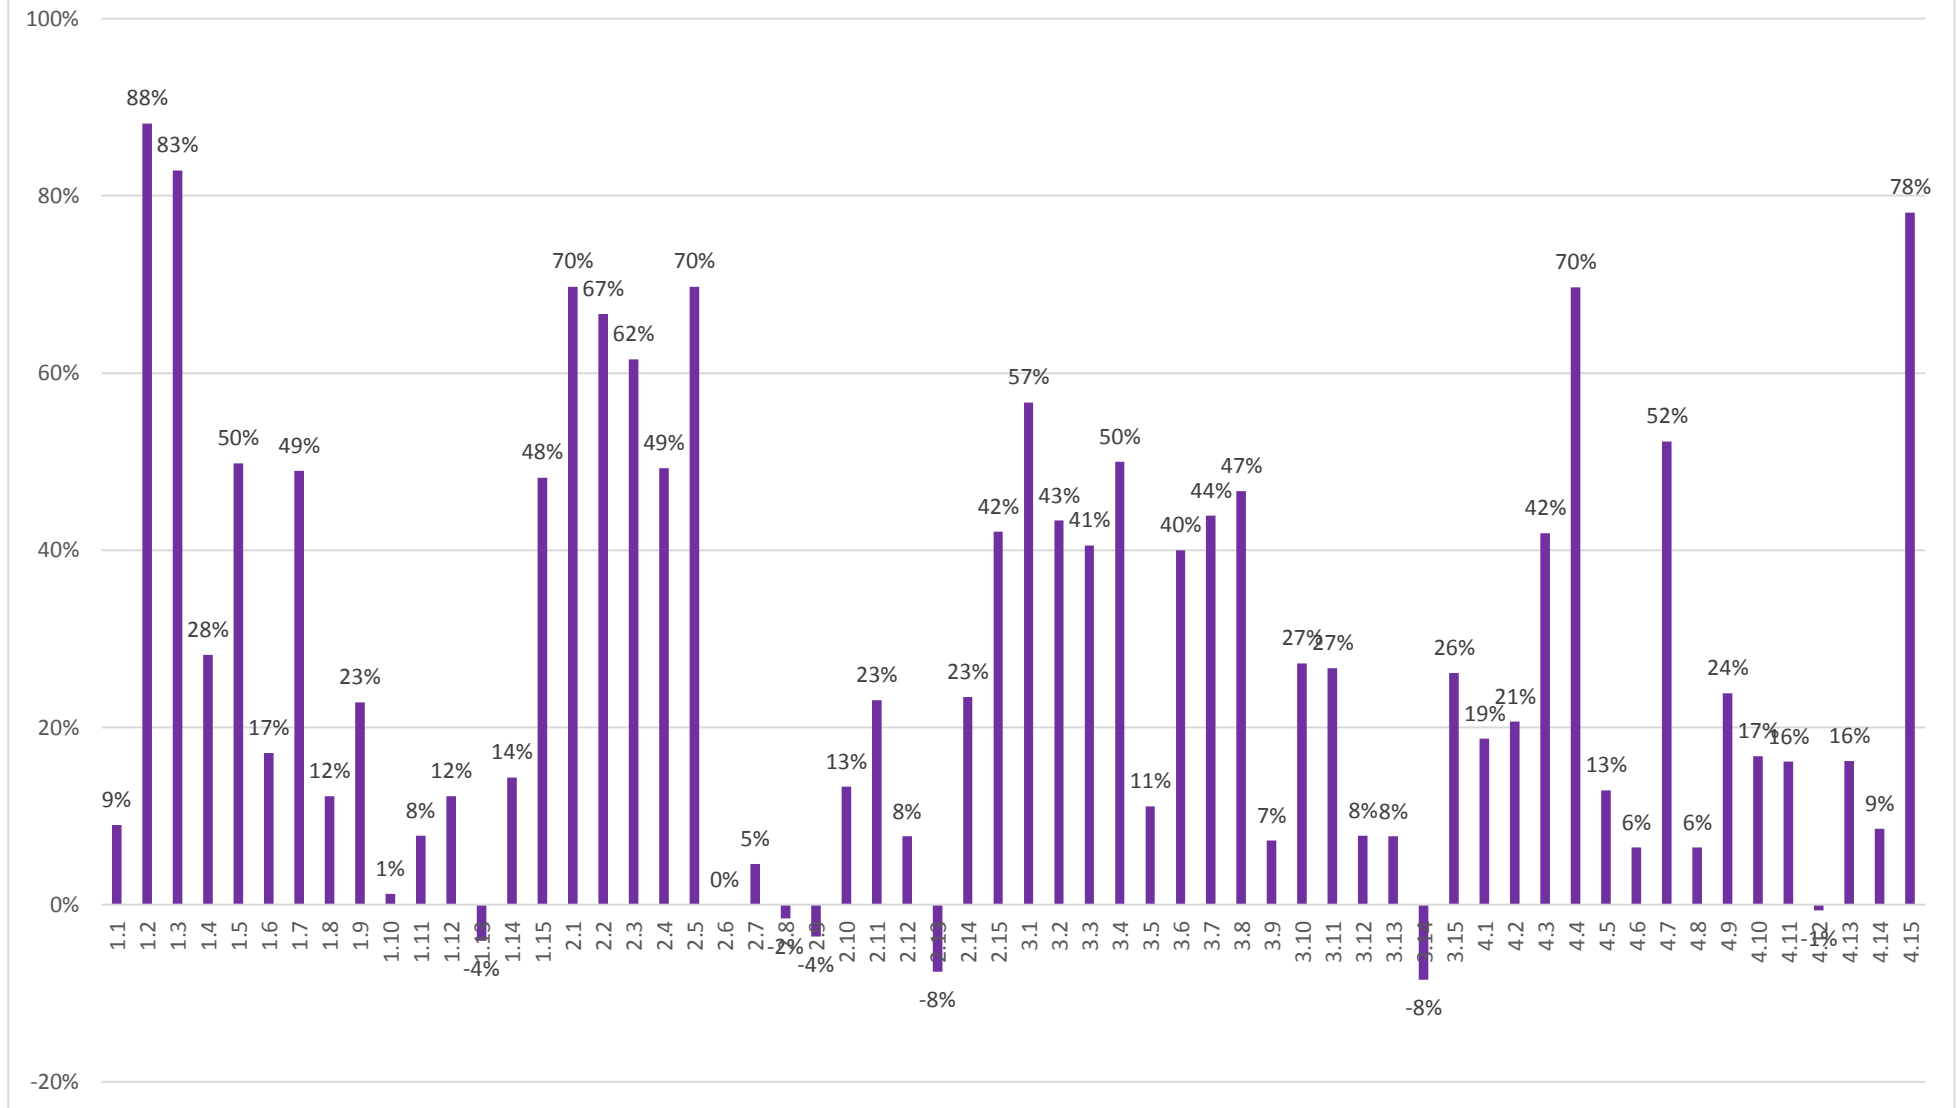

B kategorija 1. kolo MAT lige 2019./2020.