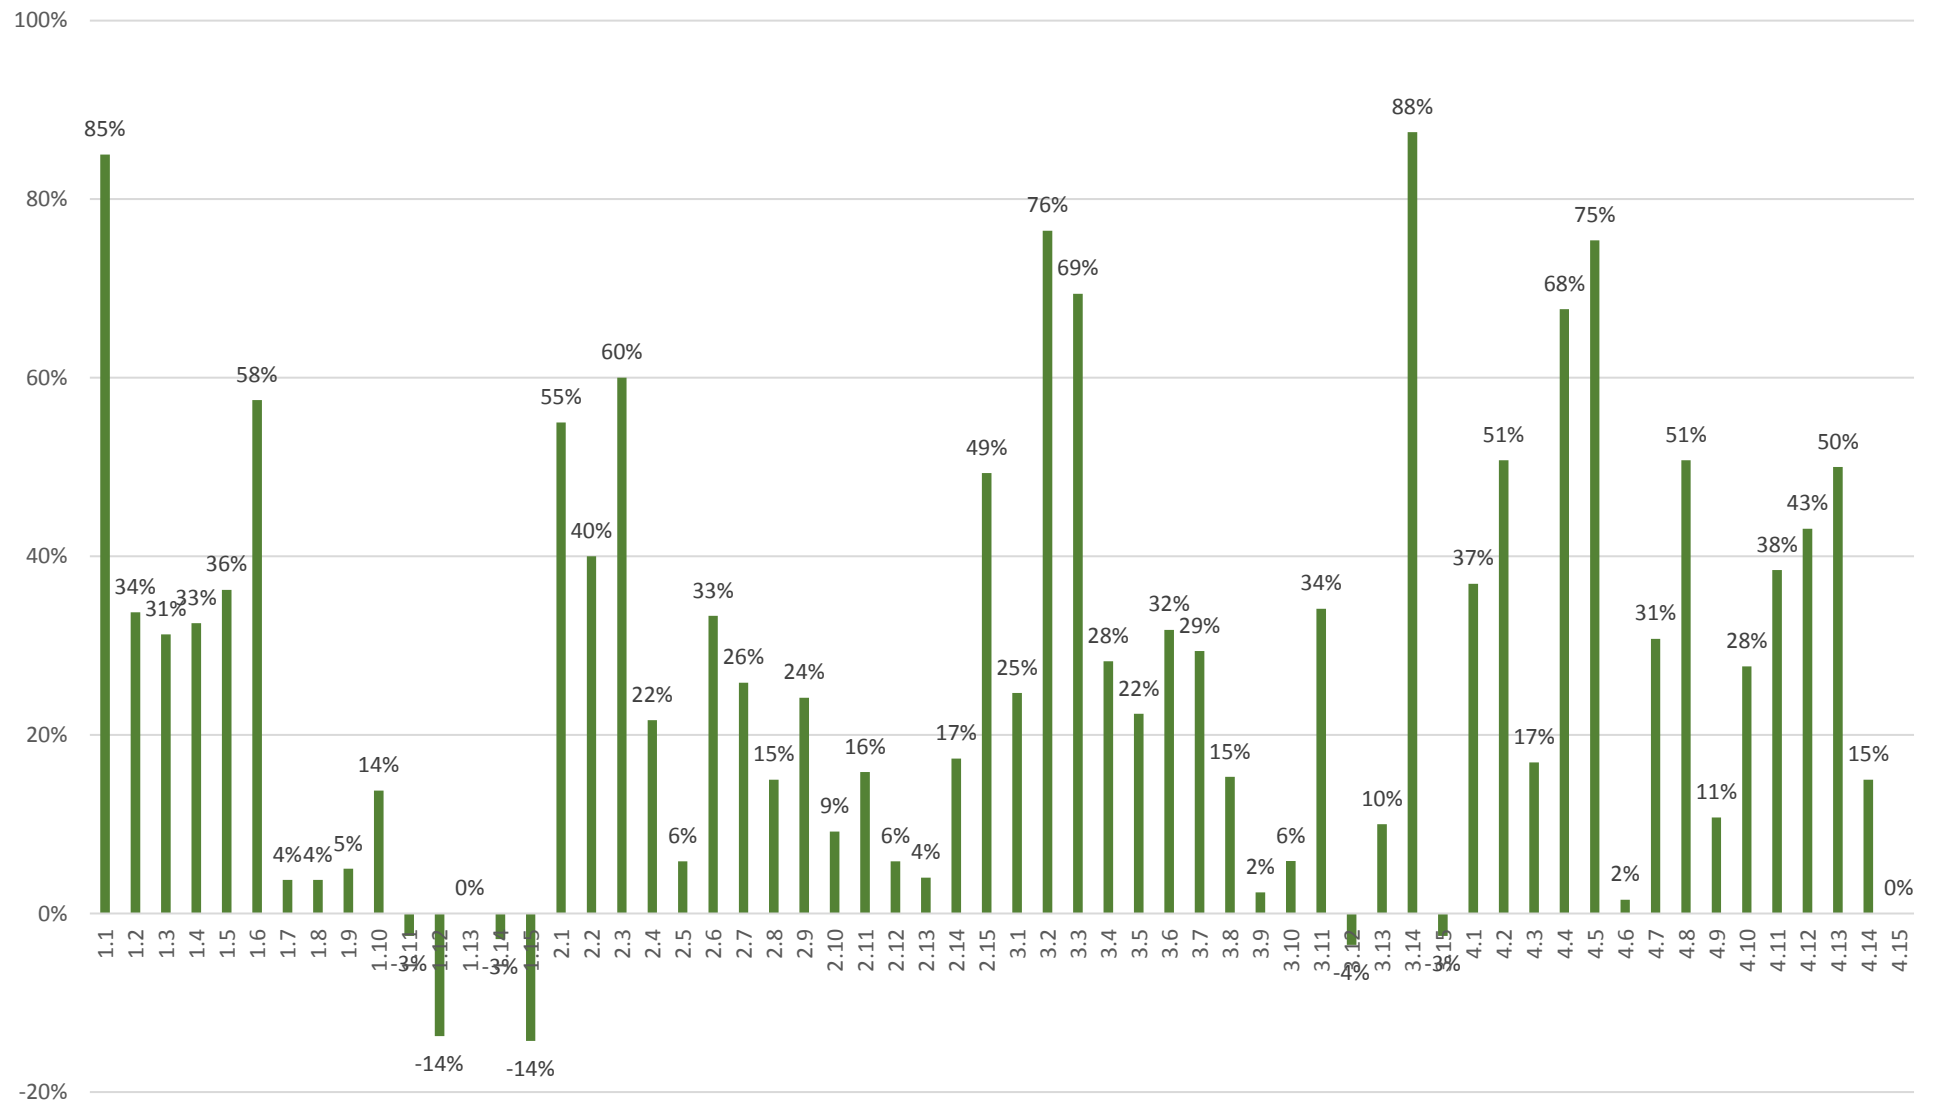

C4 kategorija

1. kolo MAT lige 2018./2019.