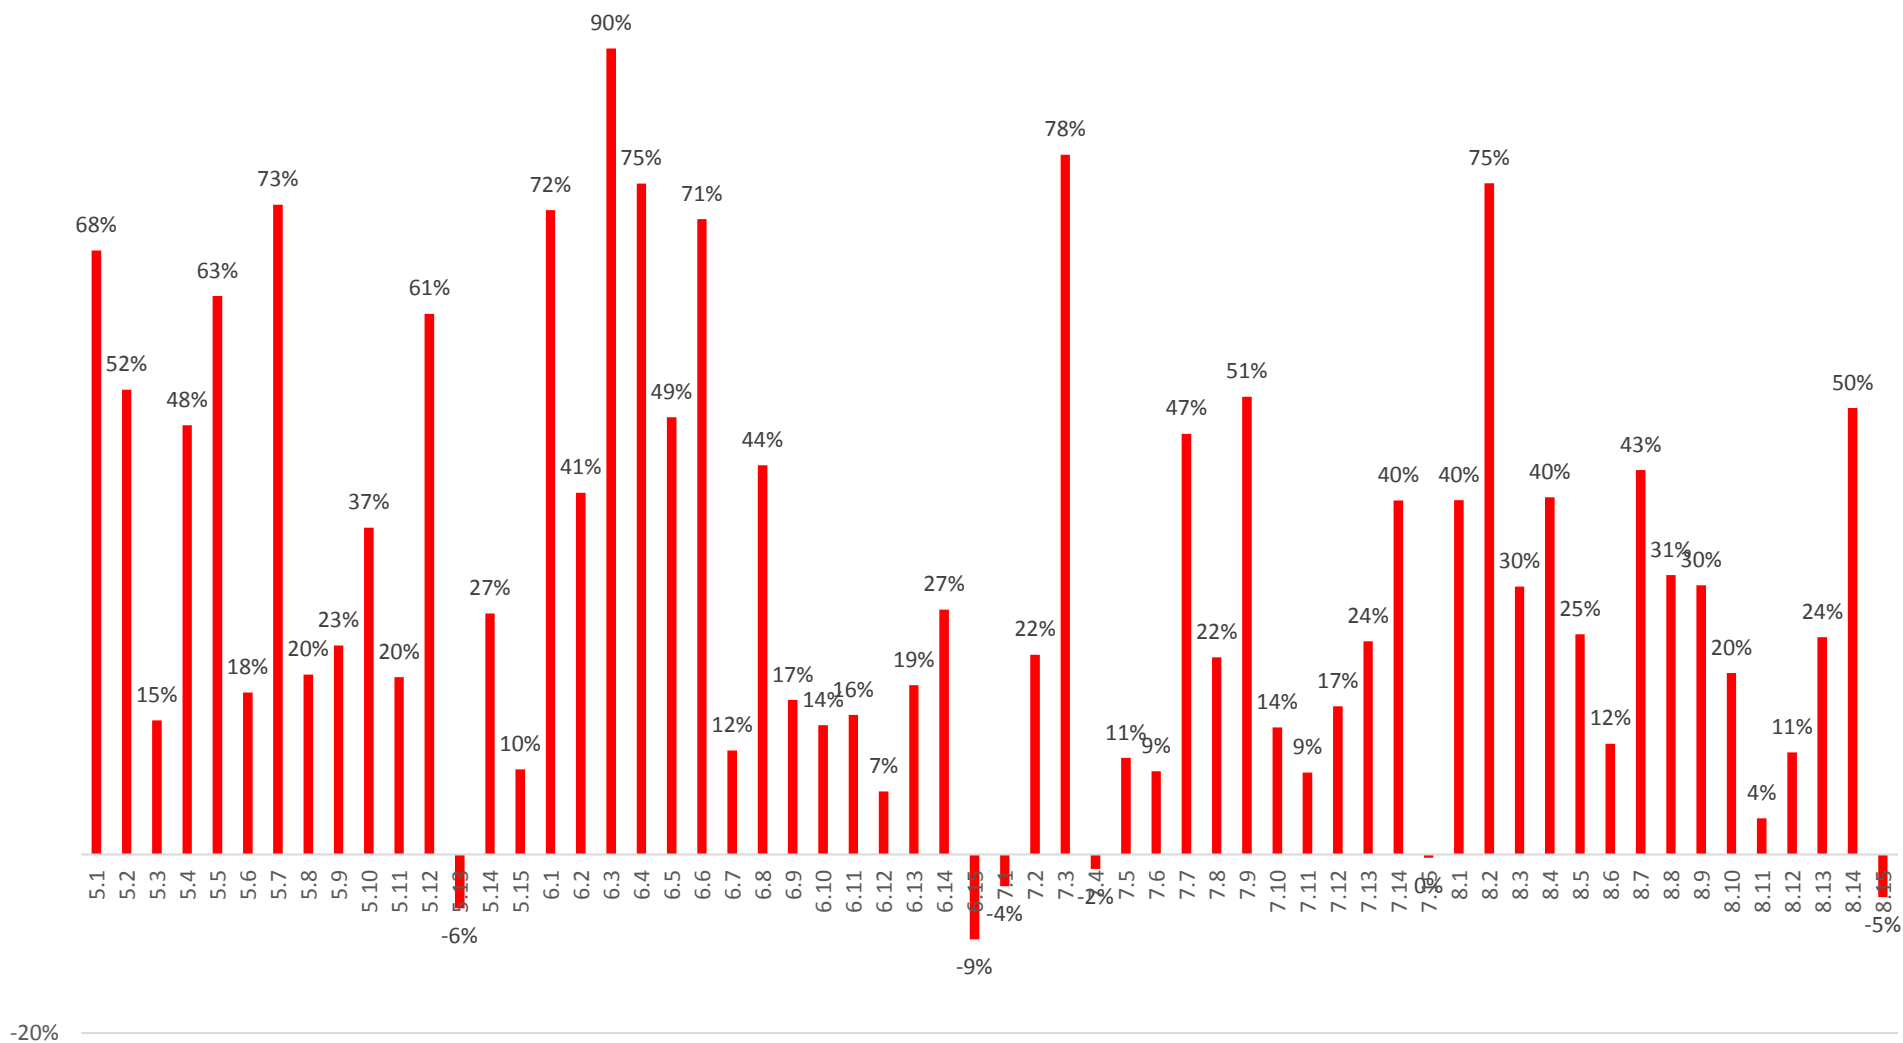

D2 kategorija 1. kolo MAT lige 2018./2019.