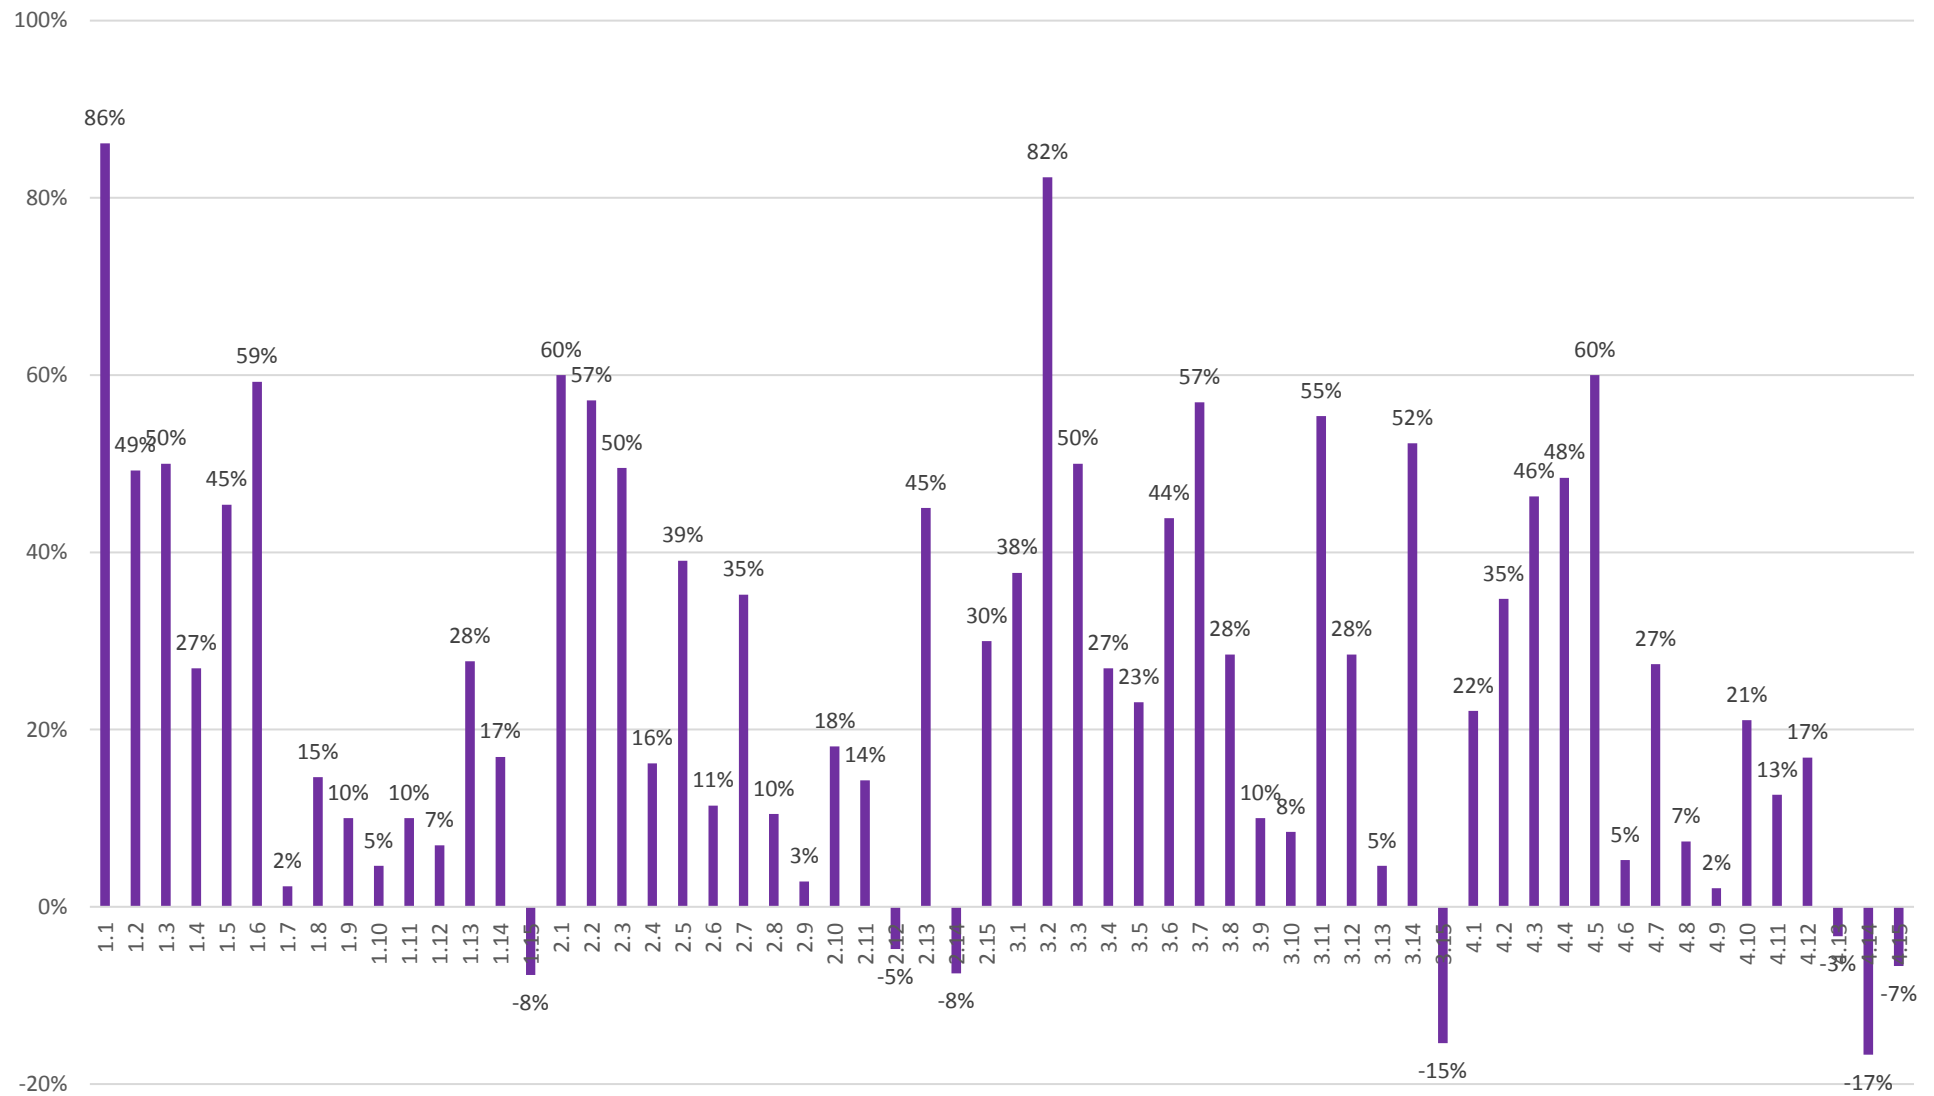

B kategorija

1. kolo MAT lige 2018./2019.