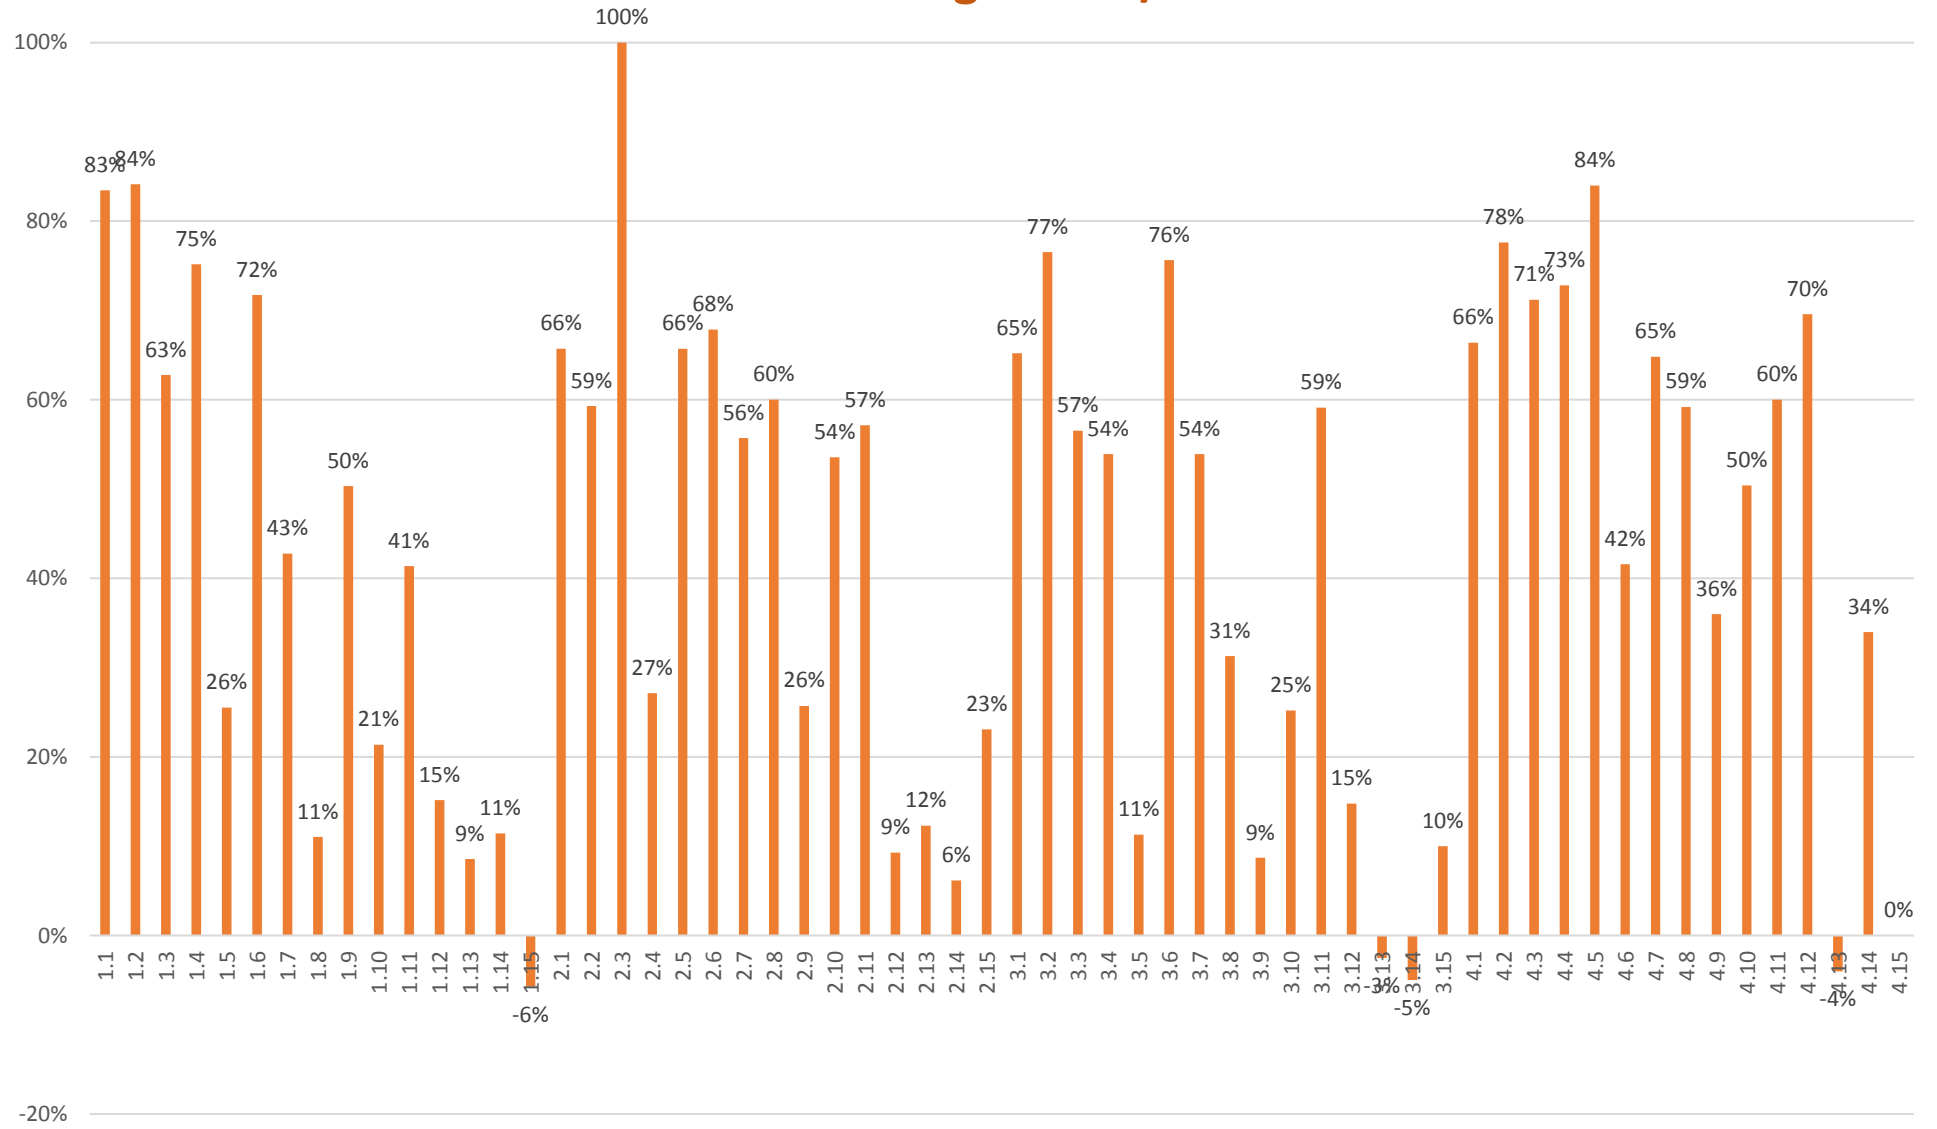

## 1. kolo MAT lige 2018./2019.