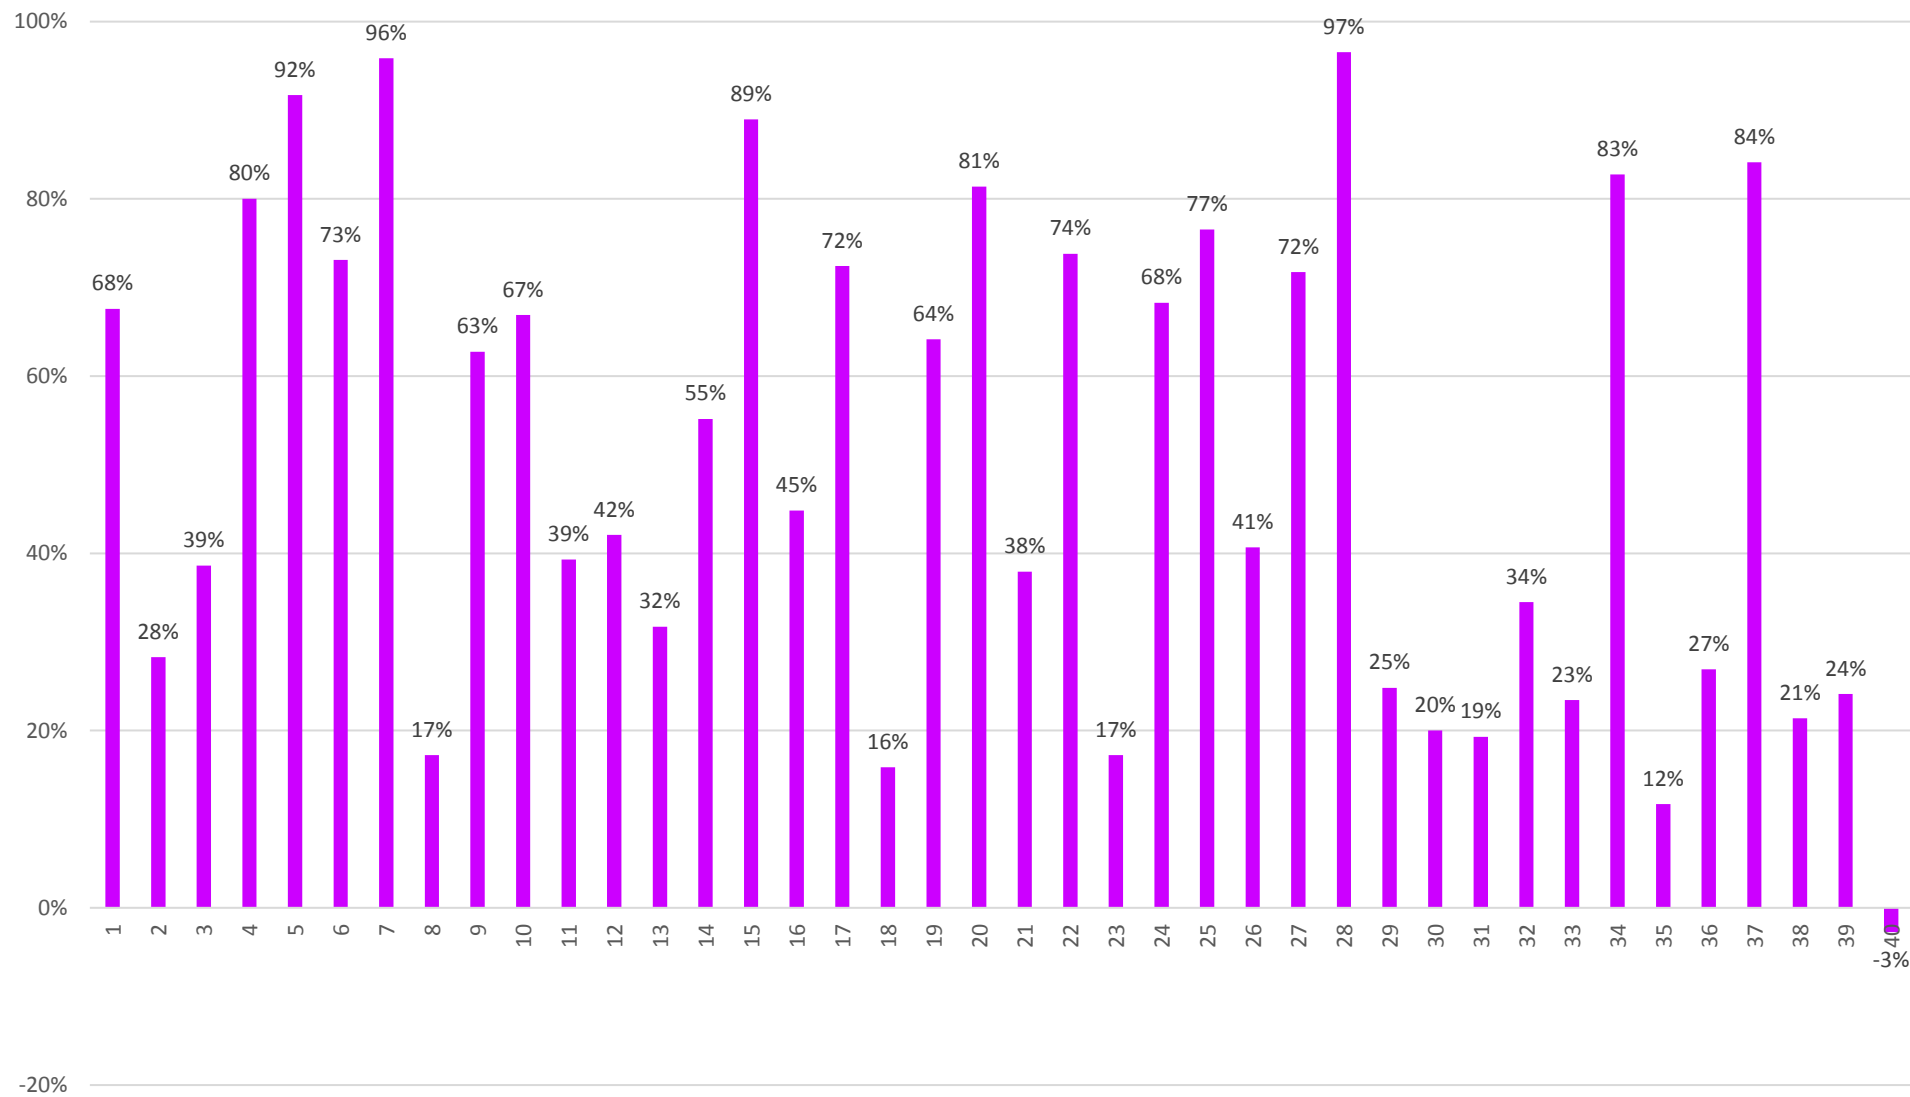

C3 kategorija

1. kolo MAT lige 2018./2019.