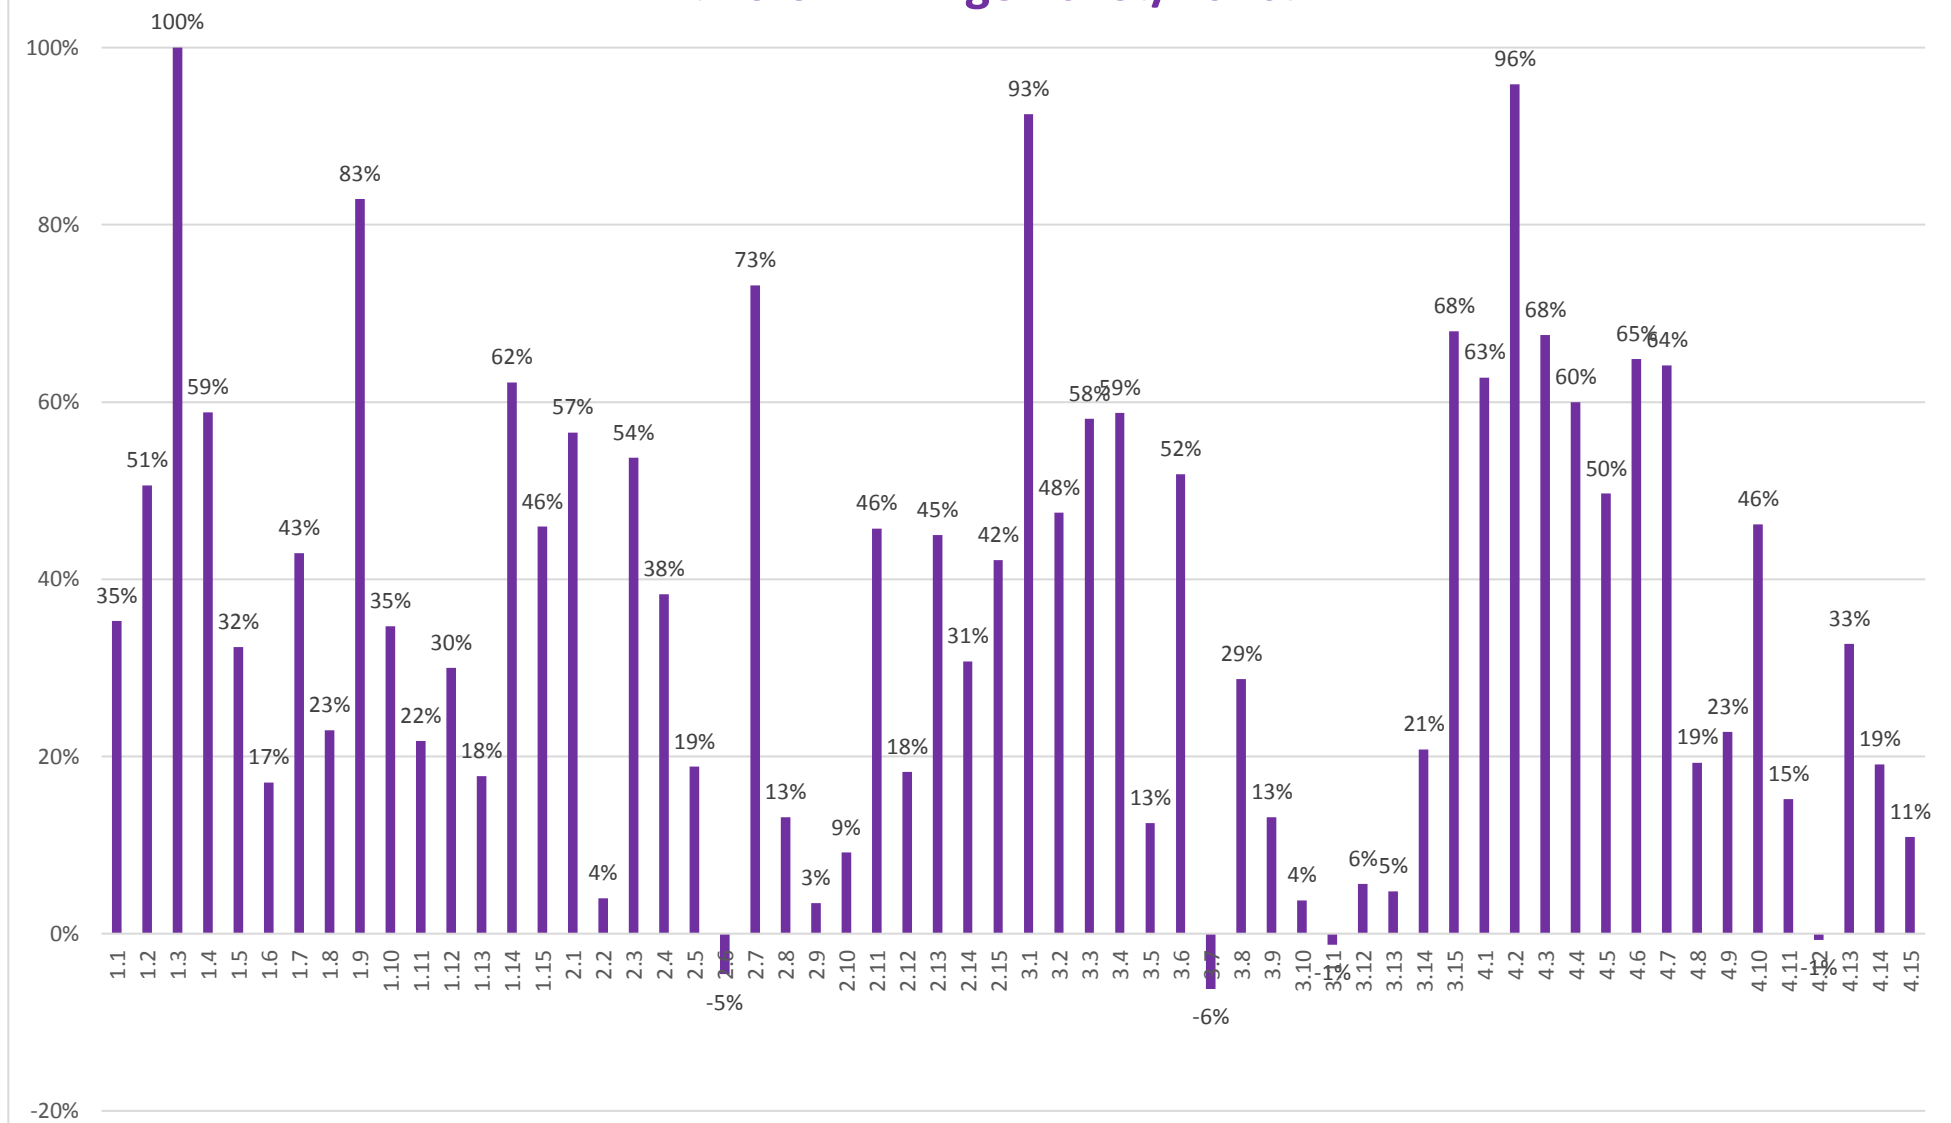

A kategorija 2. kolo MAT lige 2019./2020.

B kategorija 2. kolo MAT lige 2019./2020.

C3 kategorija 2. kolo MAT lige 2019./2020.

C4 kategorija

2. kolo MAT lige 2019./2020.

D1 kategorija

2. kolo MAT lige 2019./2020.

D2 kategorija 2. kolo MAT lige 2019./2020.

-20%