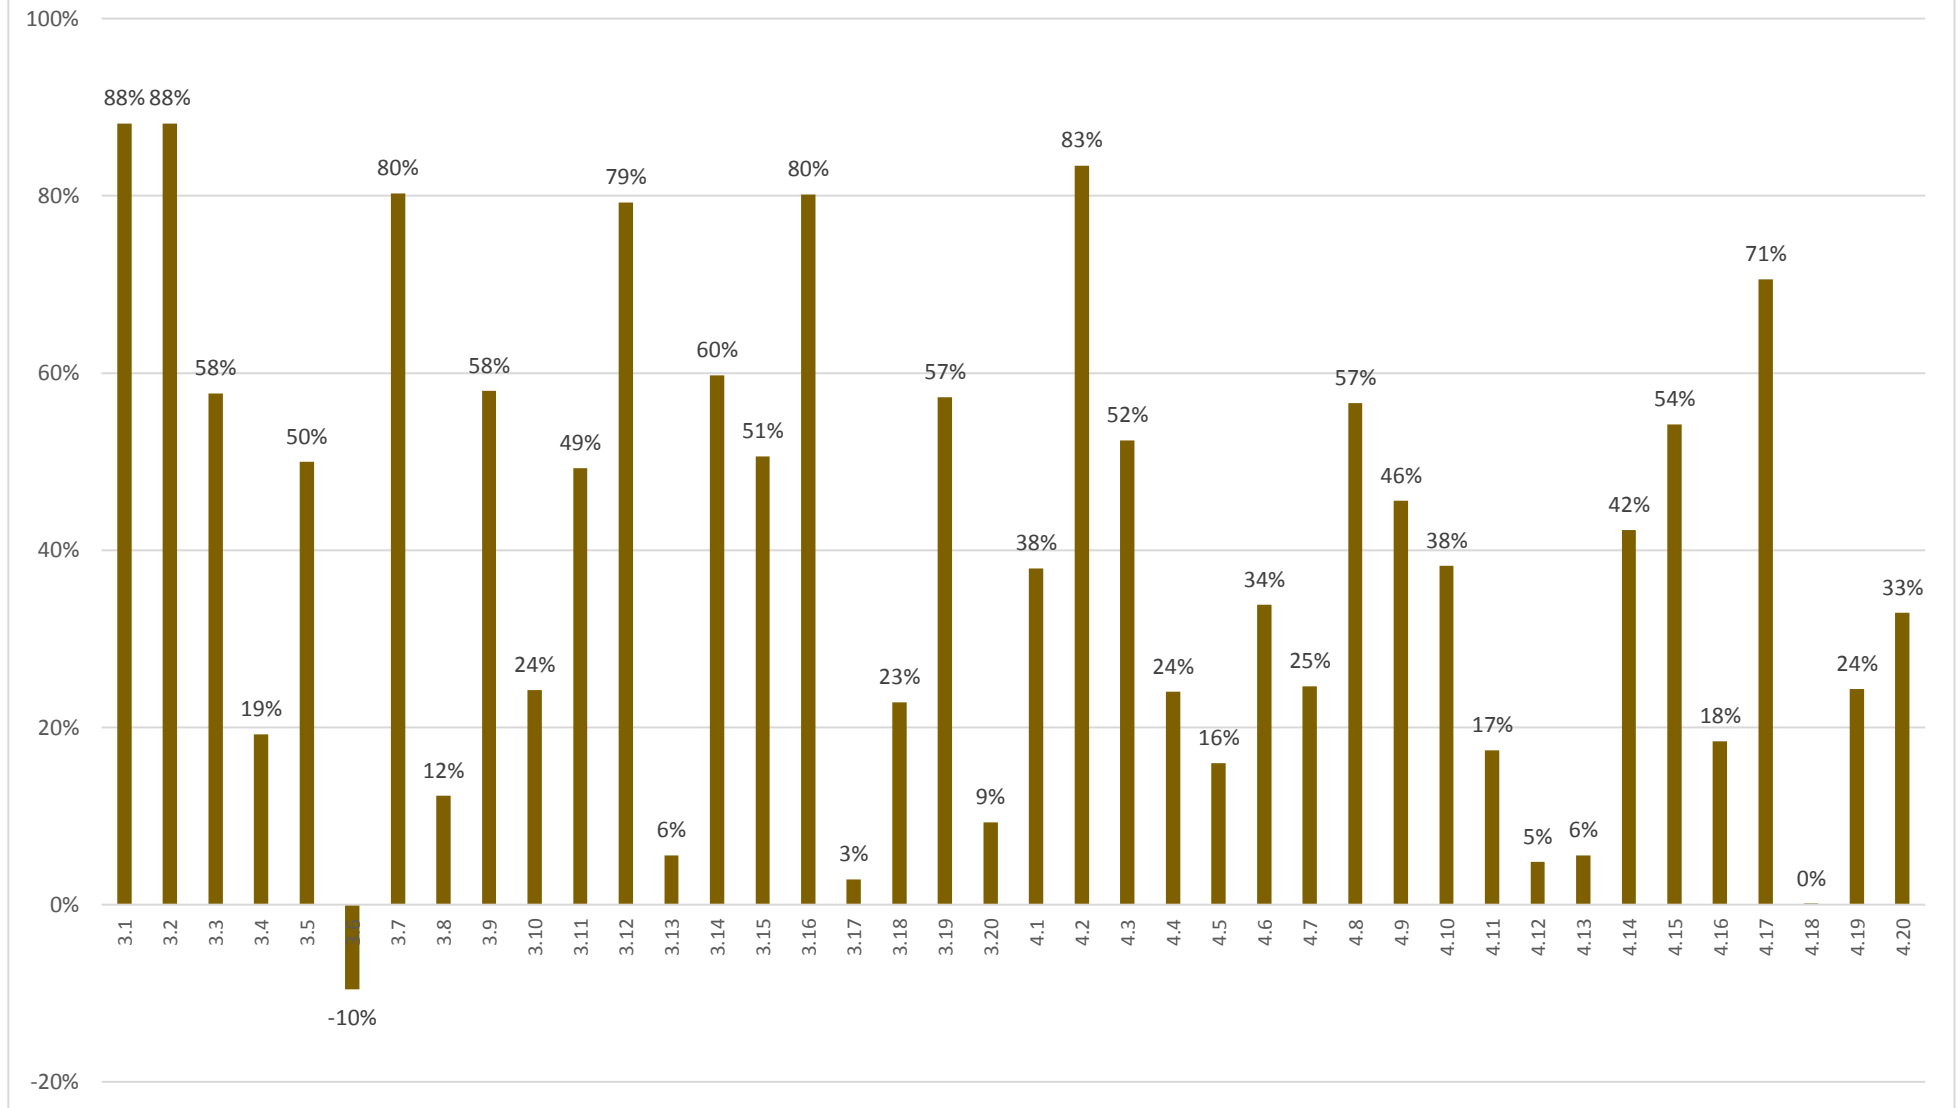

A kategorija 2. kolo MAT lige 2019./2020.

B kategorija 2. kolo MAT lige 2019./2020.

C3 kategorija 2. kolo MAT lige 2019./2020.

C4 kategorija

2. kolo MAT lige 2019./2020.

D1 kategorija

2. kolo MAT lige 2019./2020.

D2 kategorija 2. kolo MAT lige 2019./2020.

-20%