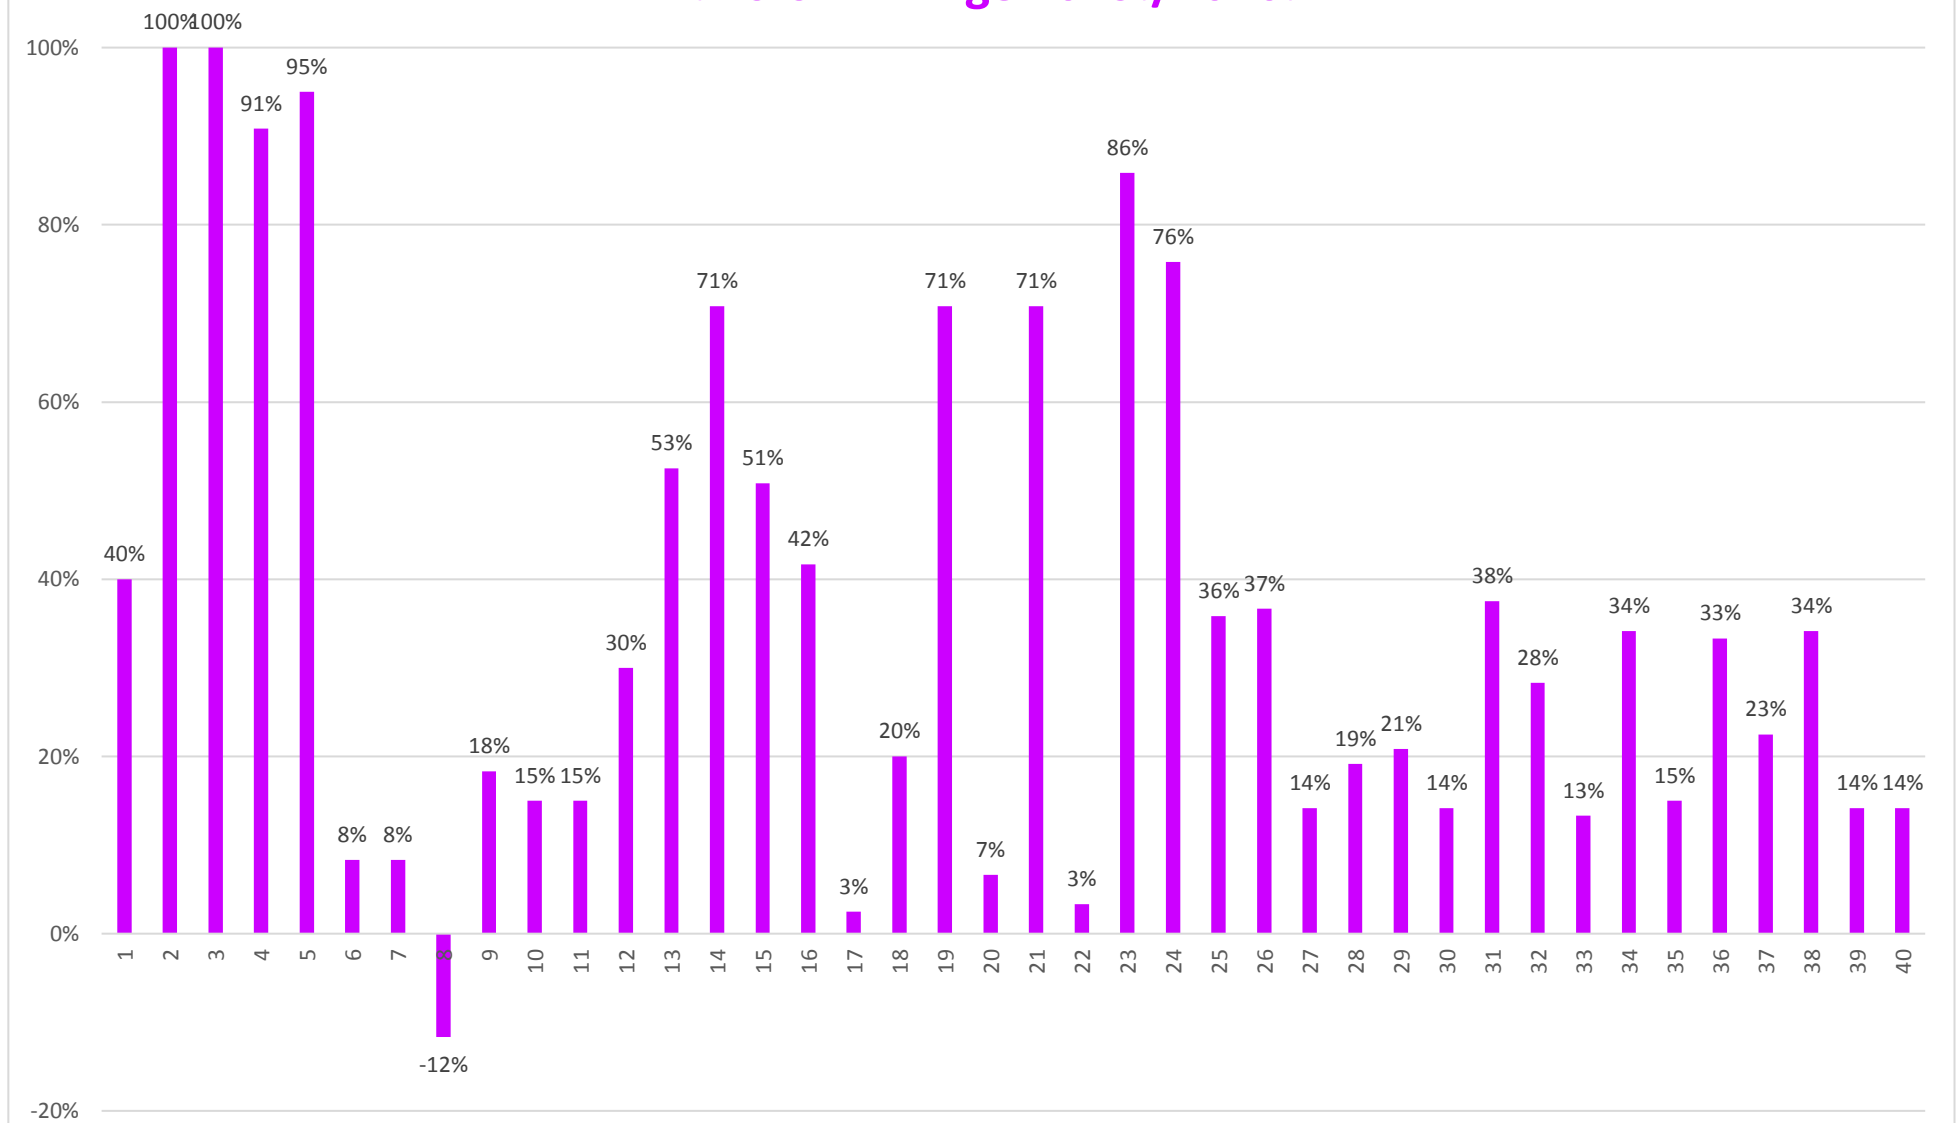

A kategorija 2. kolo MAT lige 2019./2020.

B kategorija 2. kolo MAT lige 2019./2020.

C3 kategorija 2. kolo MAT lige 2019./2020.

C4 kategorija

2. kolo MAT lige 2019./2020.

D1 kategorija

2. kolo MAT lige 2019./2020.

D2 kategorija 2. kolo MAT lige 2019./2020.

-20%