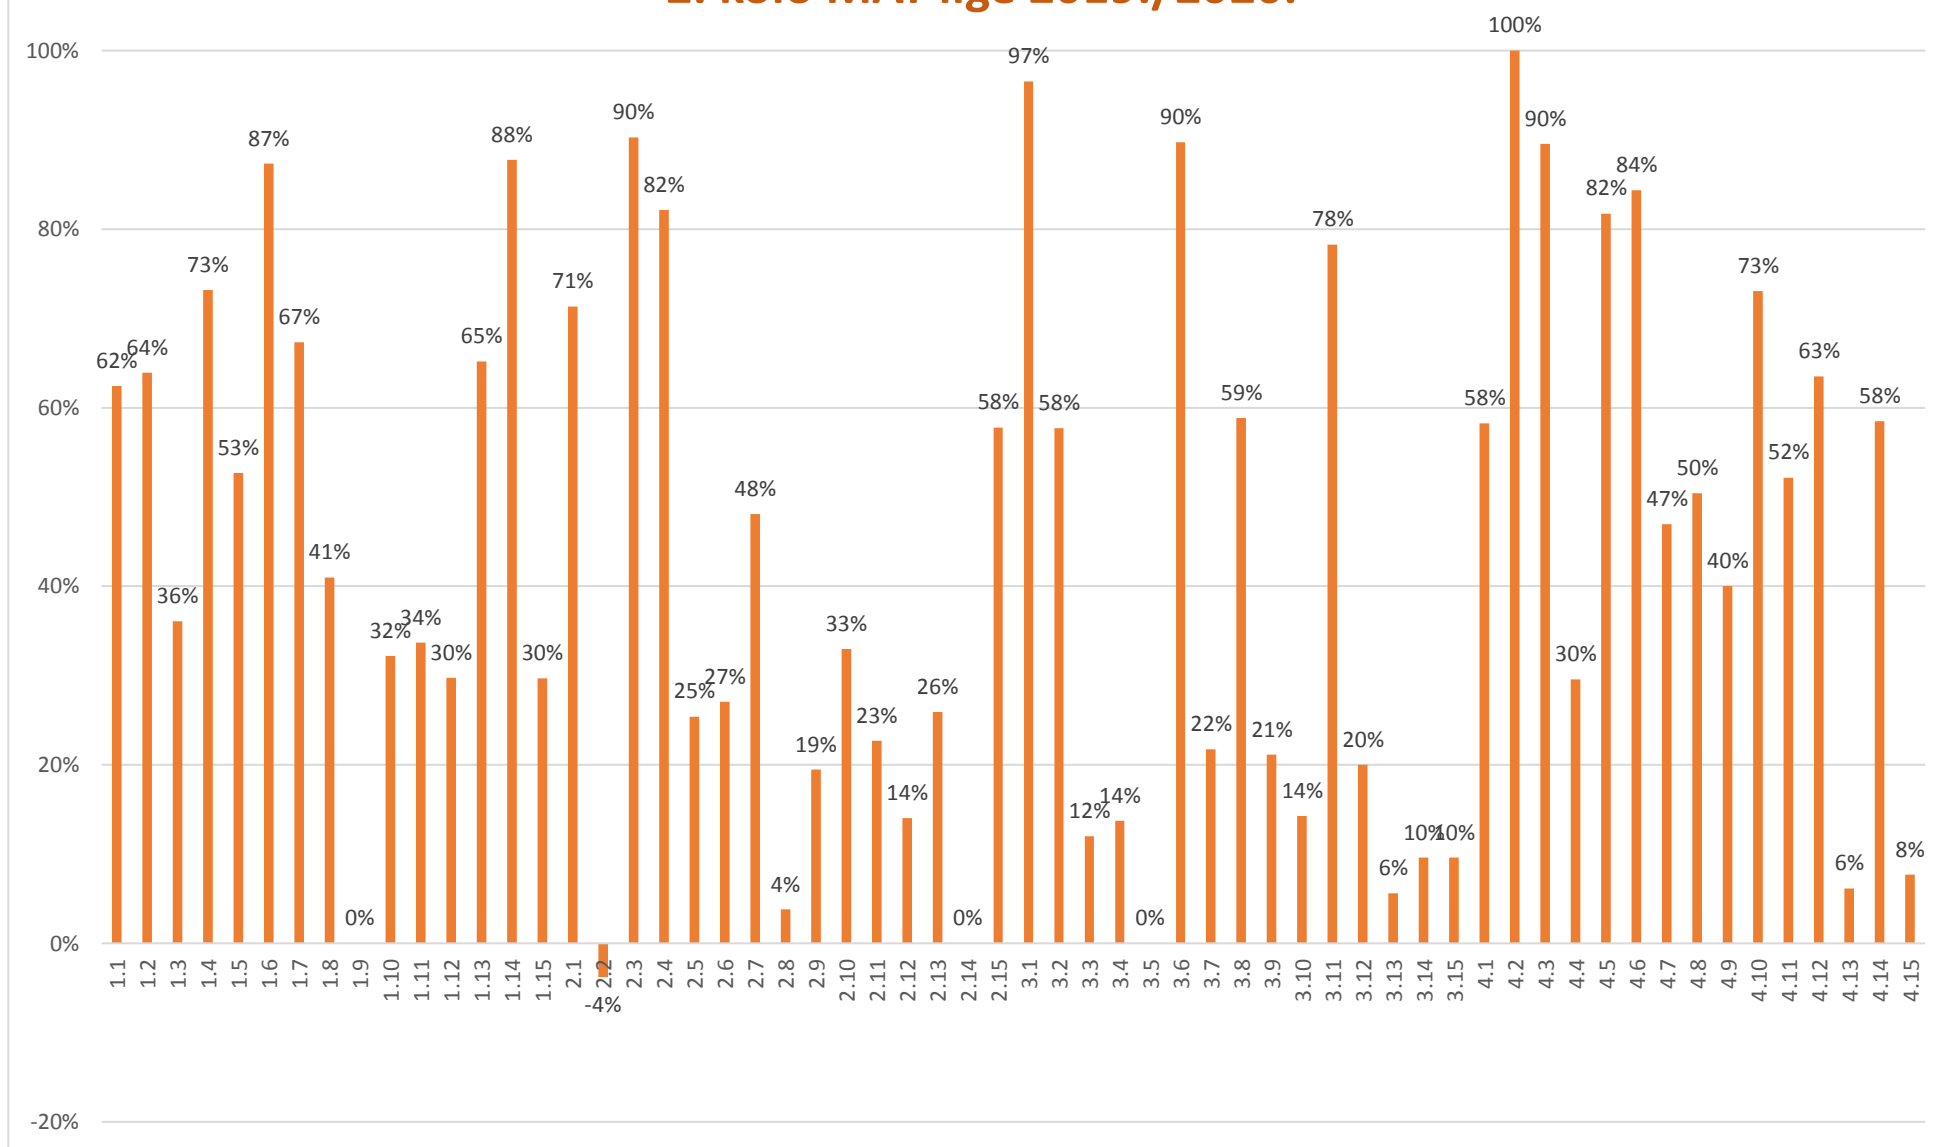

A kategorija 2. kolo MAT lige 2019./2020.

B kategorija 2. kolo MAT lige 2019./2020.

C3 kategorija 2. kolo MAT lige 2019./2020.

C4 kategorija

2. kolo MAT lige 2019./2020.

D1 kategorija

2. kolo MAT lige 2019./2020.

D2 kategorija 2. kolo MAT lige 2019./2020.

-20%