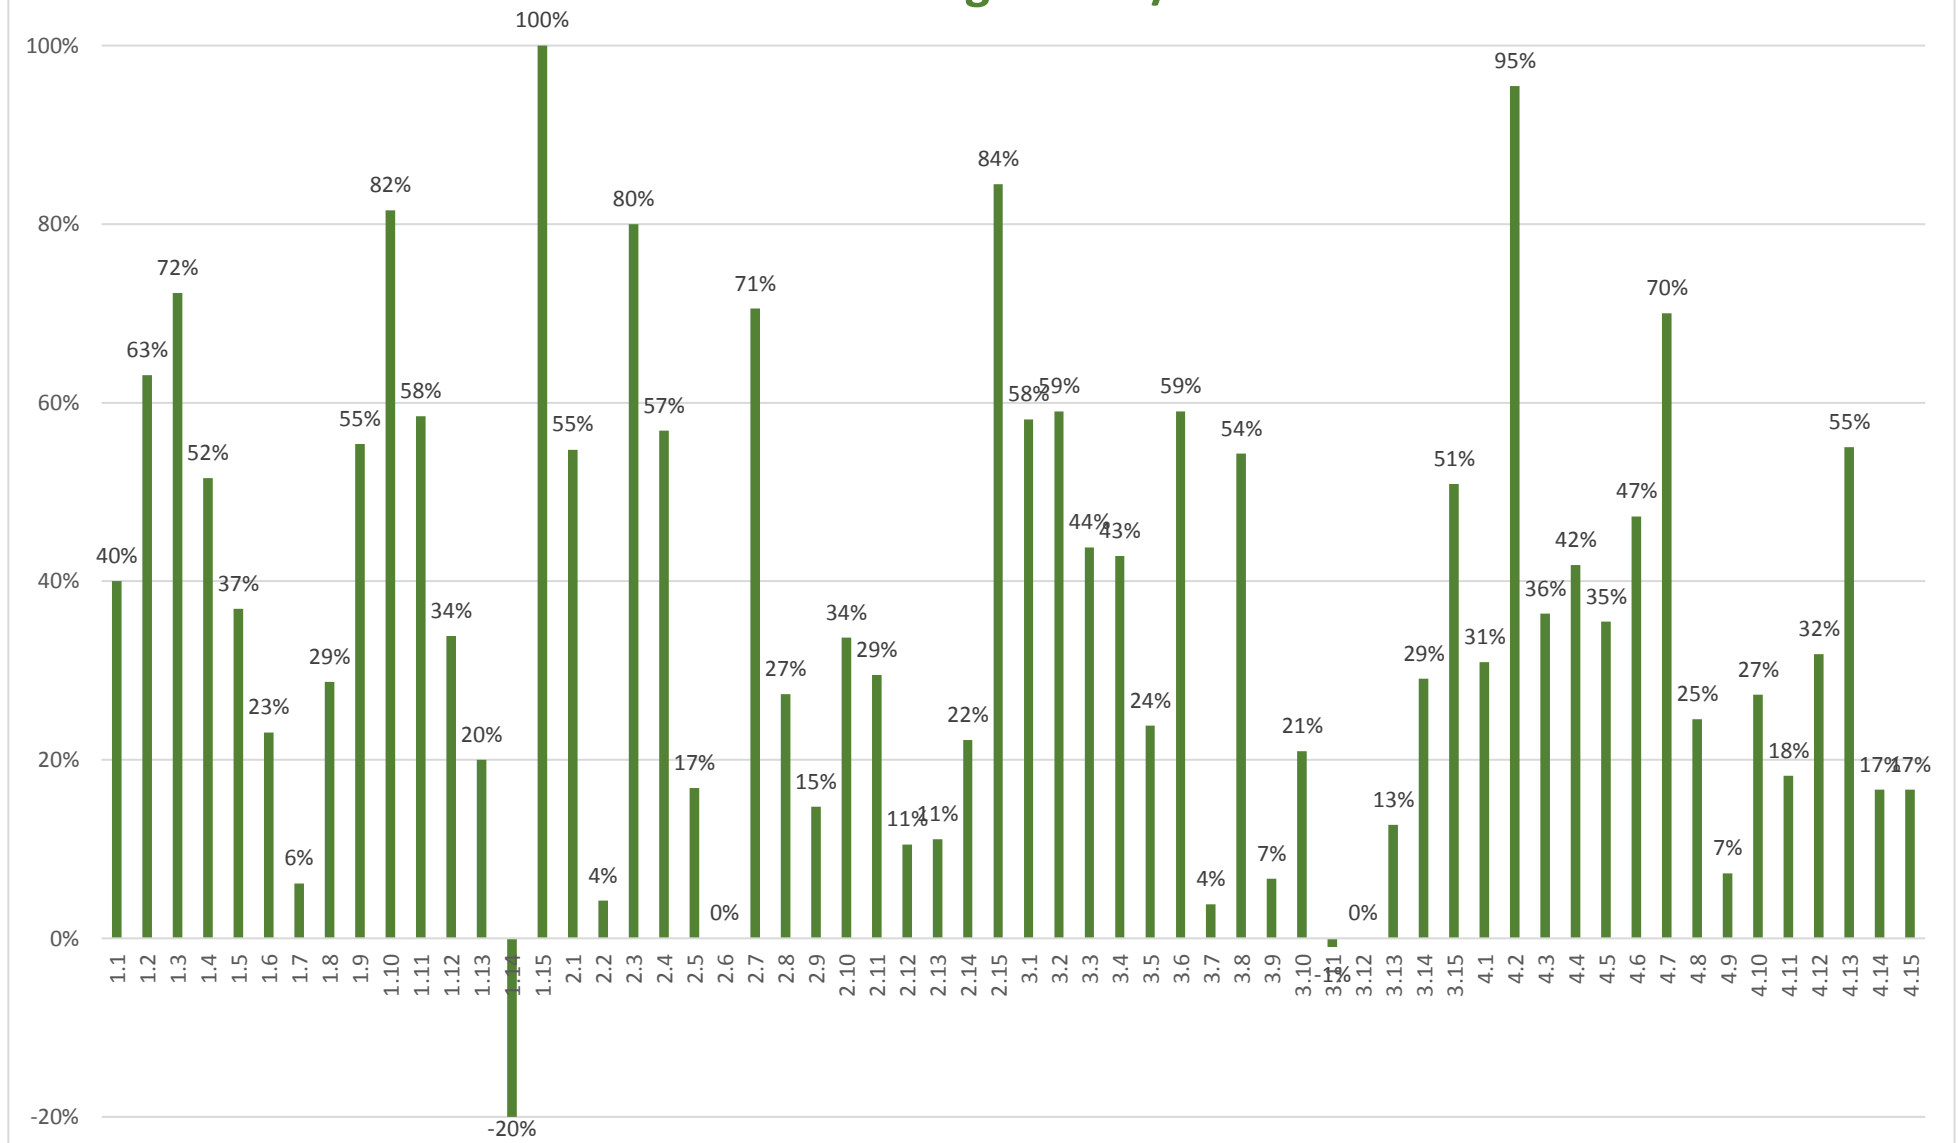

A kategorija 2. kolo MAT lige 2019./2020.

B kategorija 2. kolo MAT lige 2019./2020.

C3 kategorija 2. kolo MAT lige 2019./2020.

C4 kategorija

2. kolo MAT lige 2019./2020.

D1 kategorija

2. kolo MAT lige 2019./2020.

D2 kategorija 2. kolo MAT lige 2019./2020.

-20%