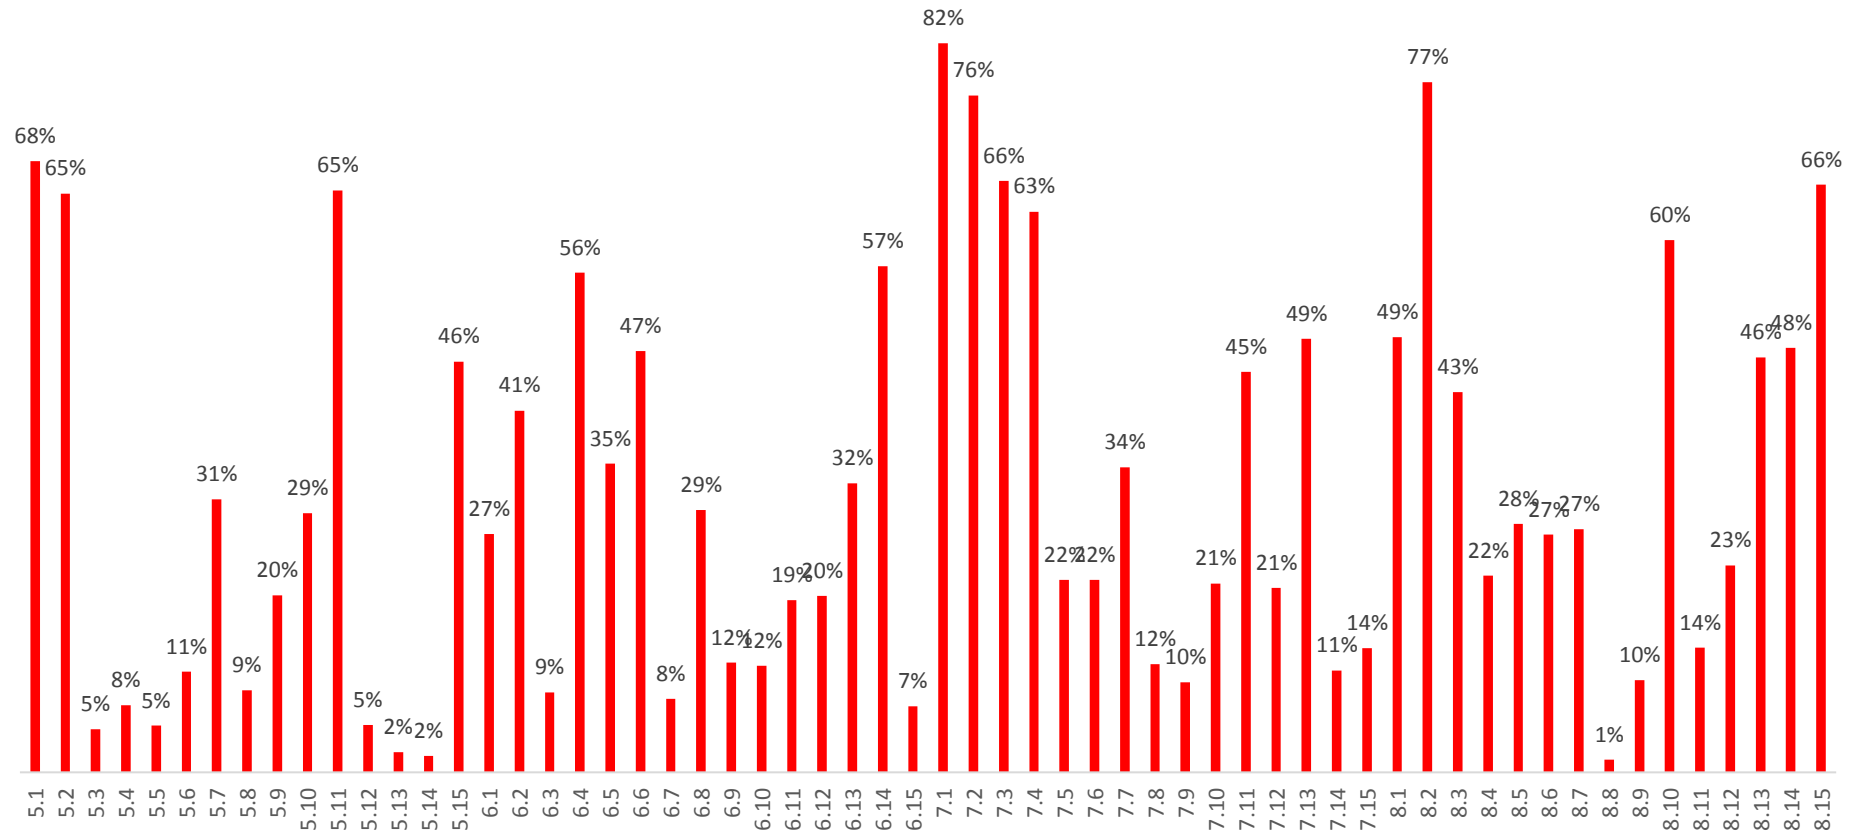

A kategorija 2. kolo MAT lige 2019./2020.

B kategorija 2. kolo MAT lige 2019./2020.

C3 kategorija 2. kolo MAT lige 2019./2020.

C4 kategorija

2. kolo MAT lige 2019./2020.

D1 kategorija

2. kolo MAT lige 2019./2020.

D2 kategorija 2. kolo MAT lige 2019./2020.

-20%