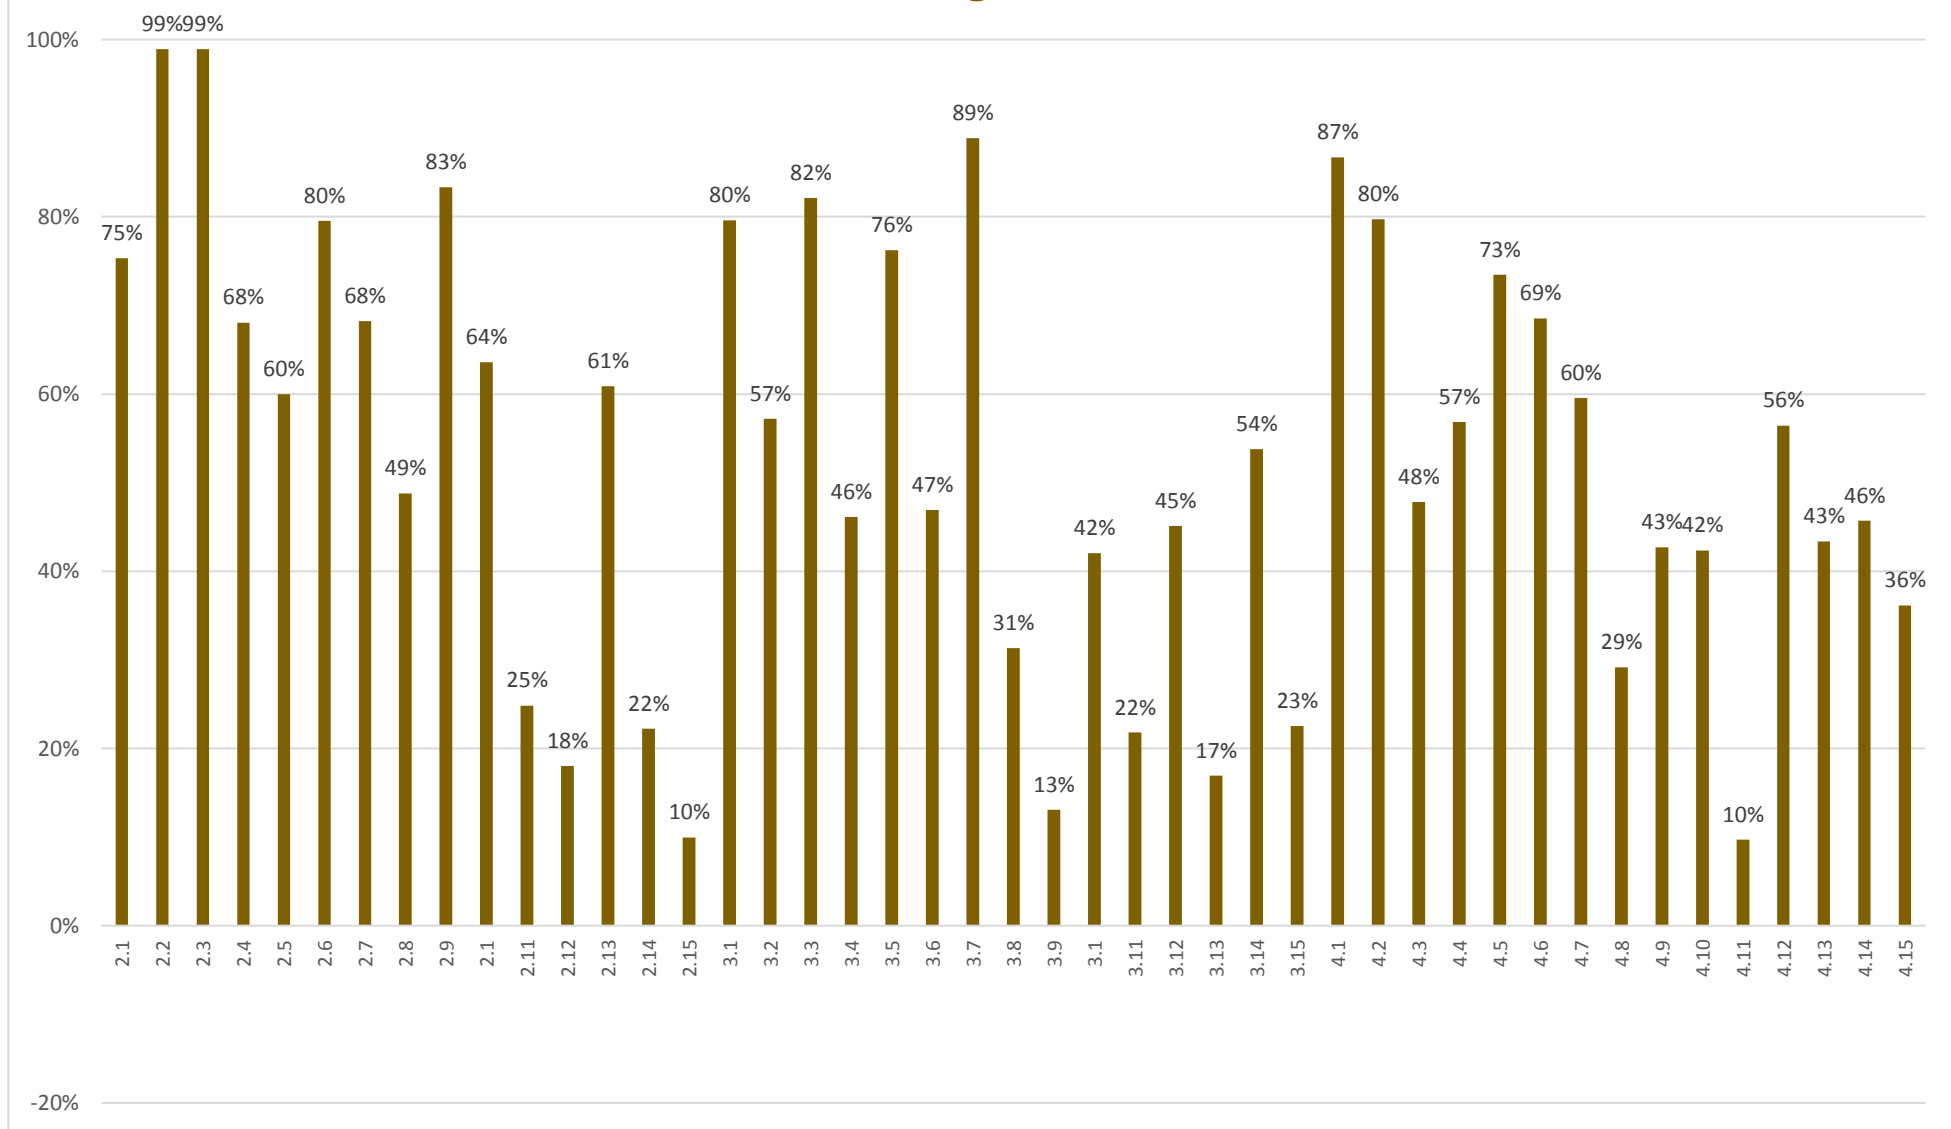

D1 kategorija

1. kolo MAT lige 2021./2022.