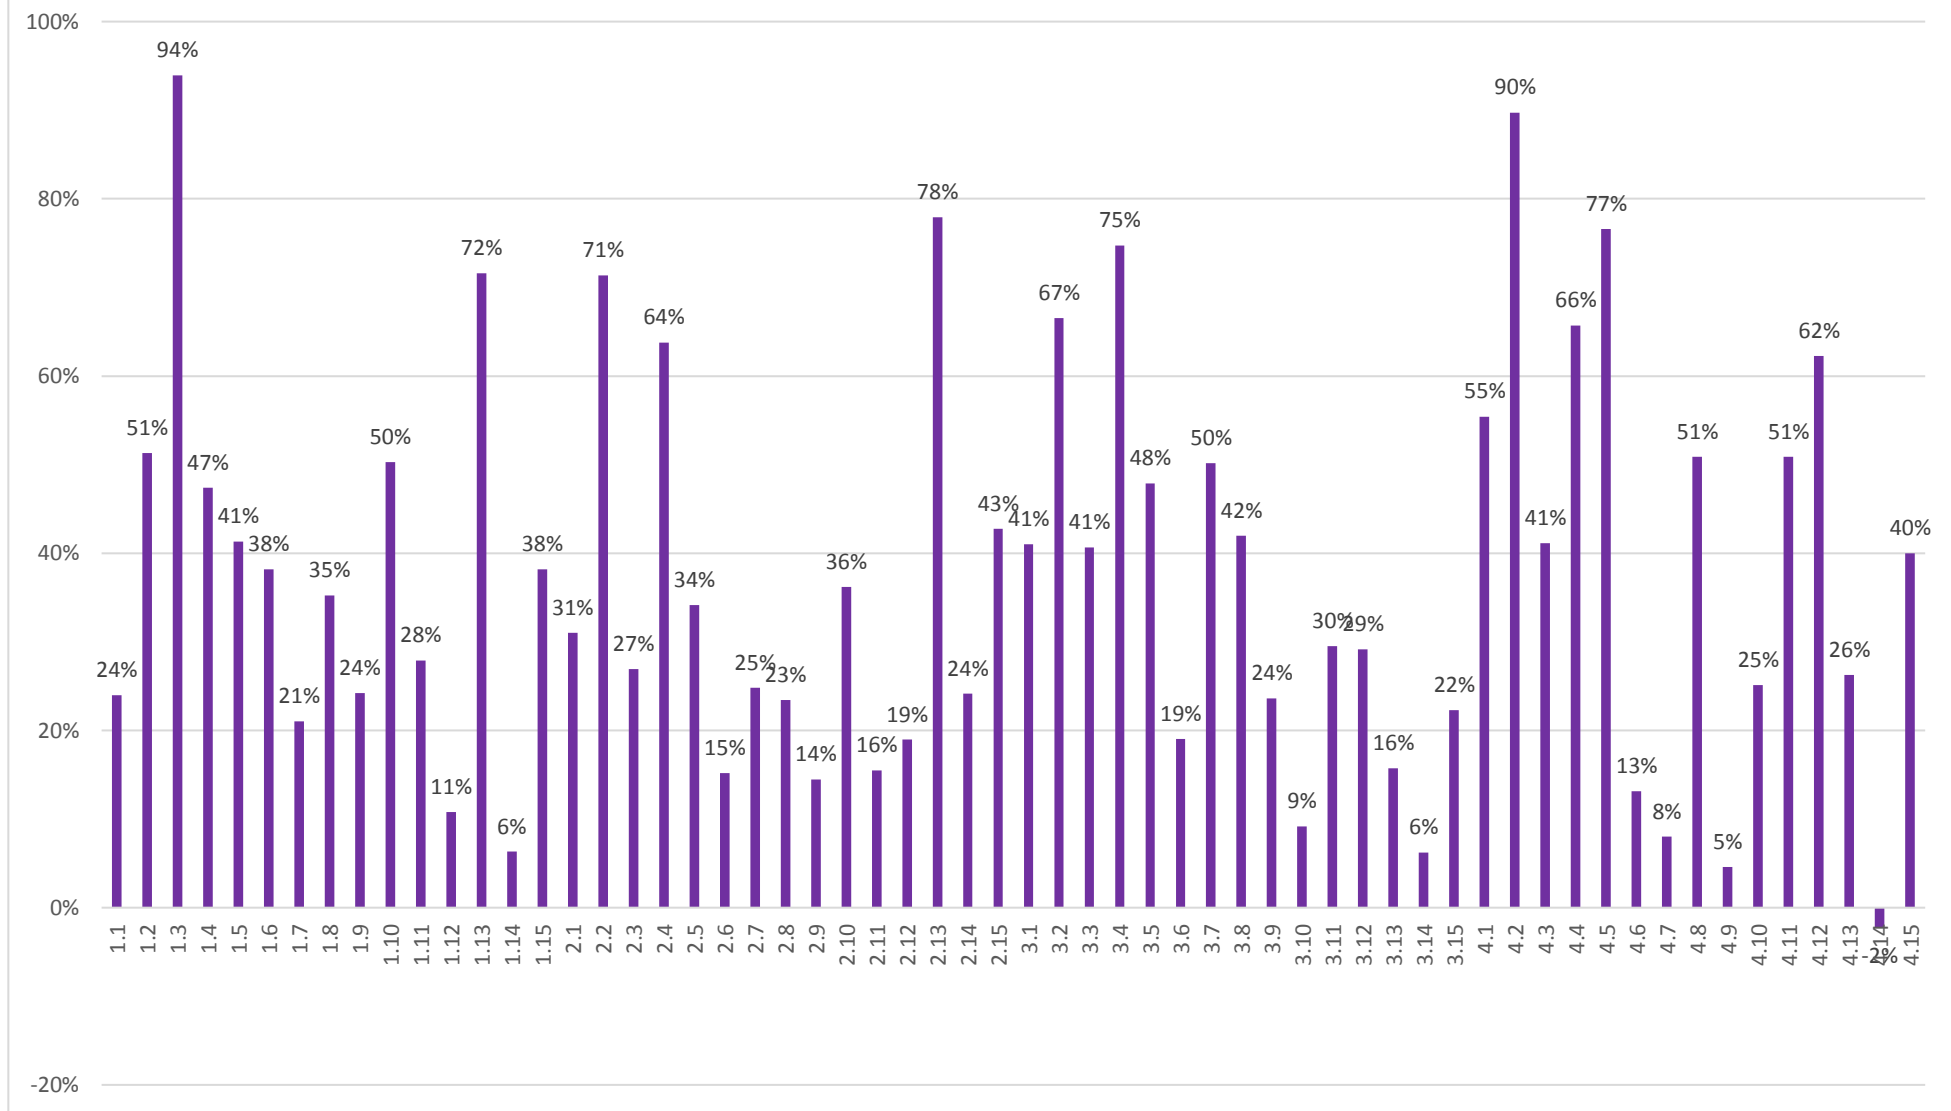

B kategorija

1. kolo MAT lige 2021./2022.