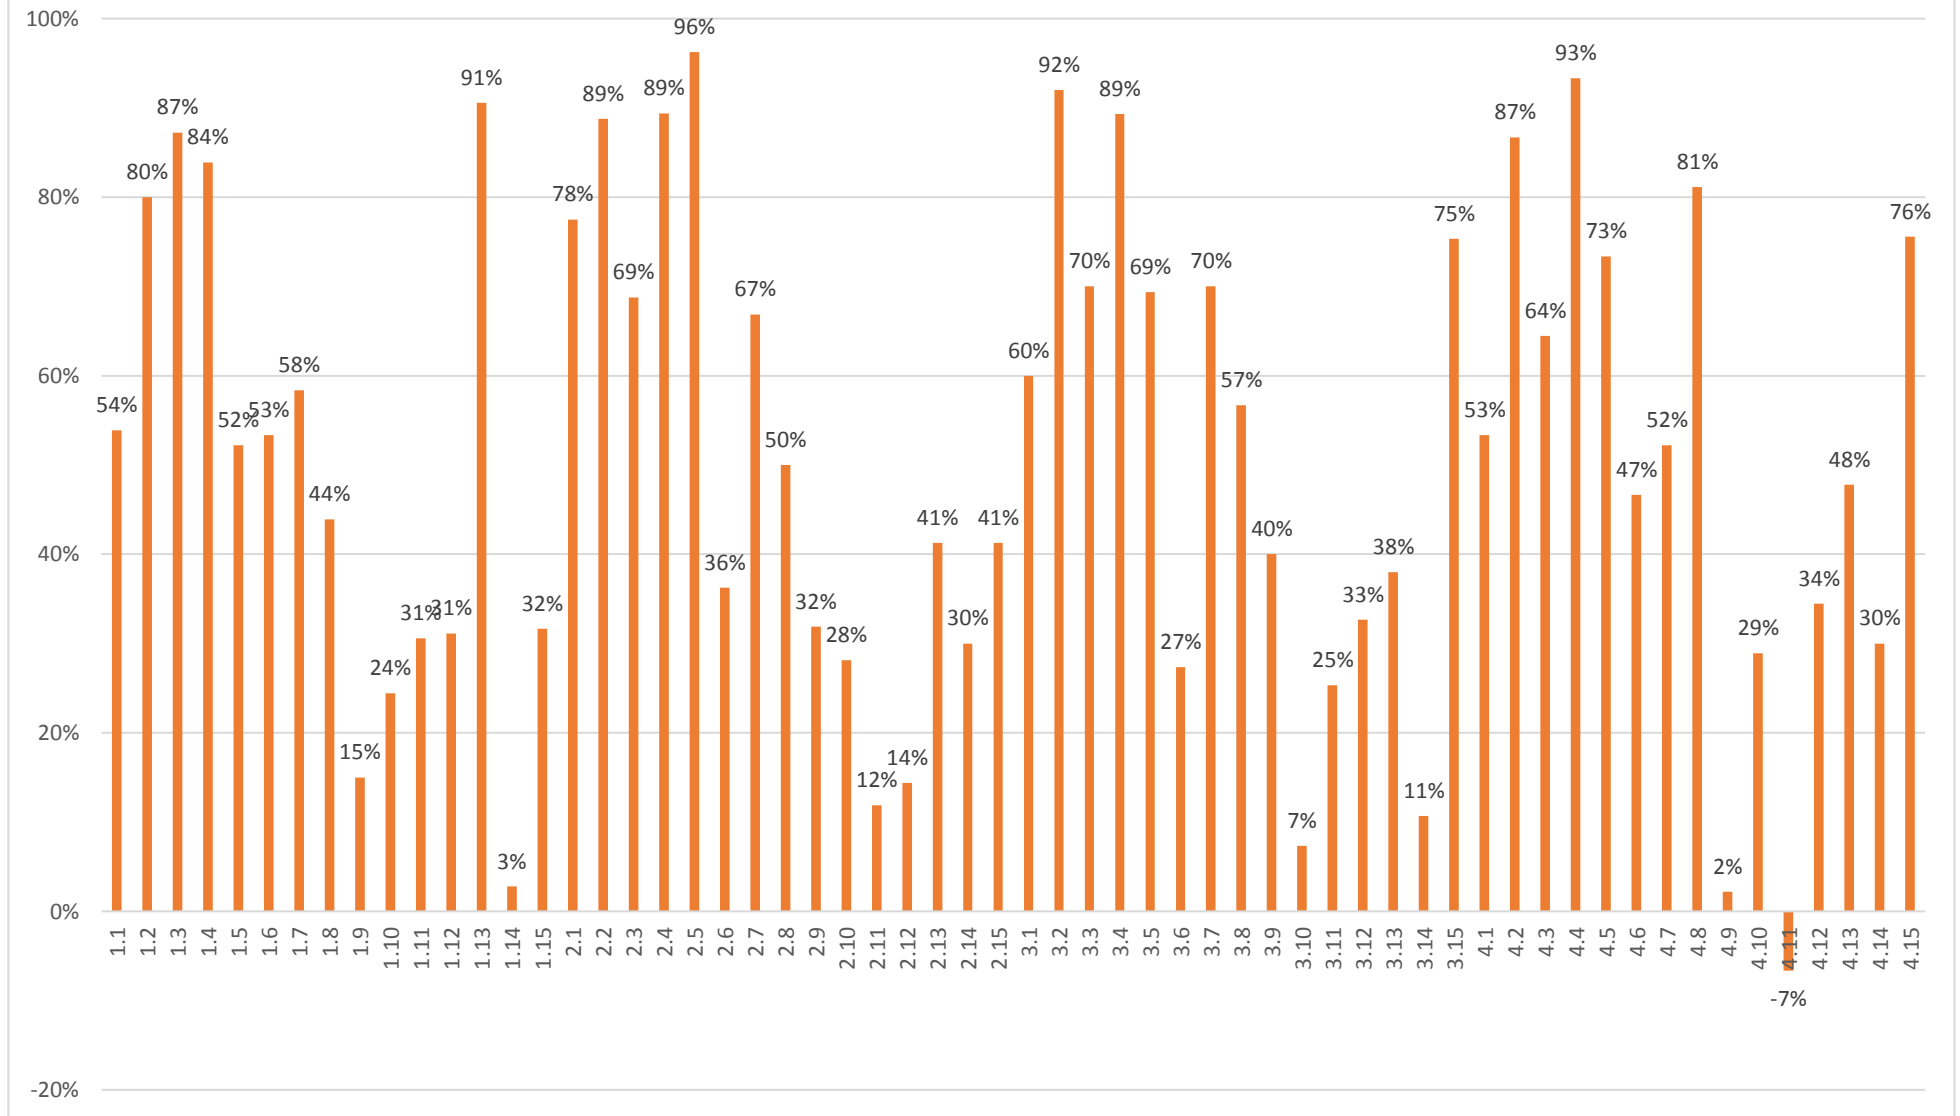

## 1. kolo MAT lige 2021./2022.