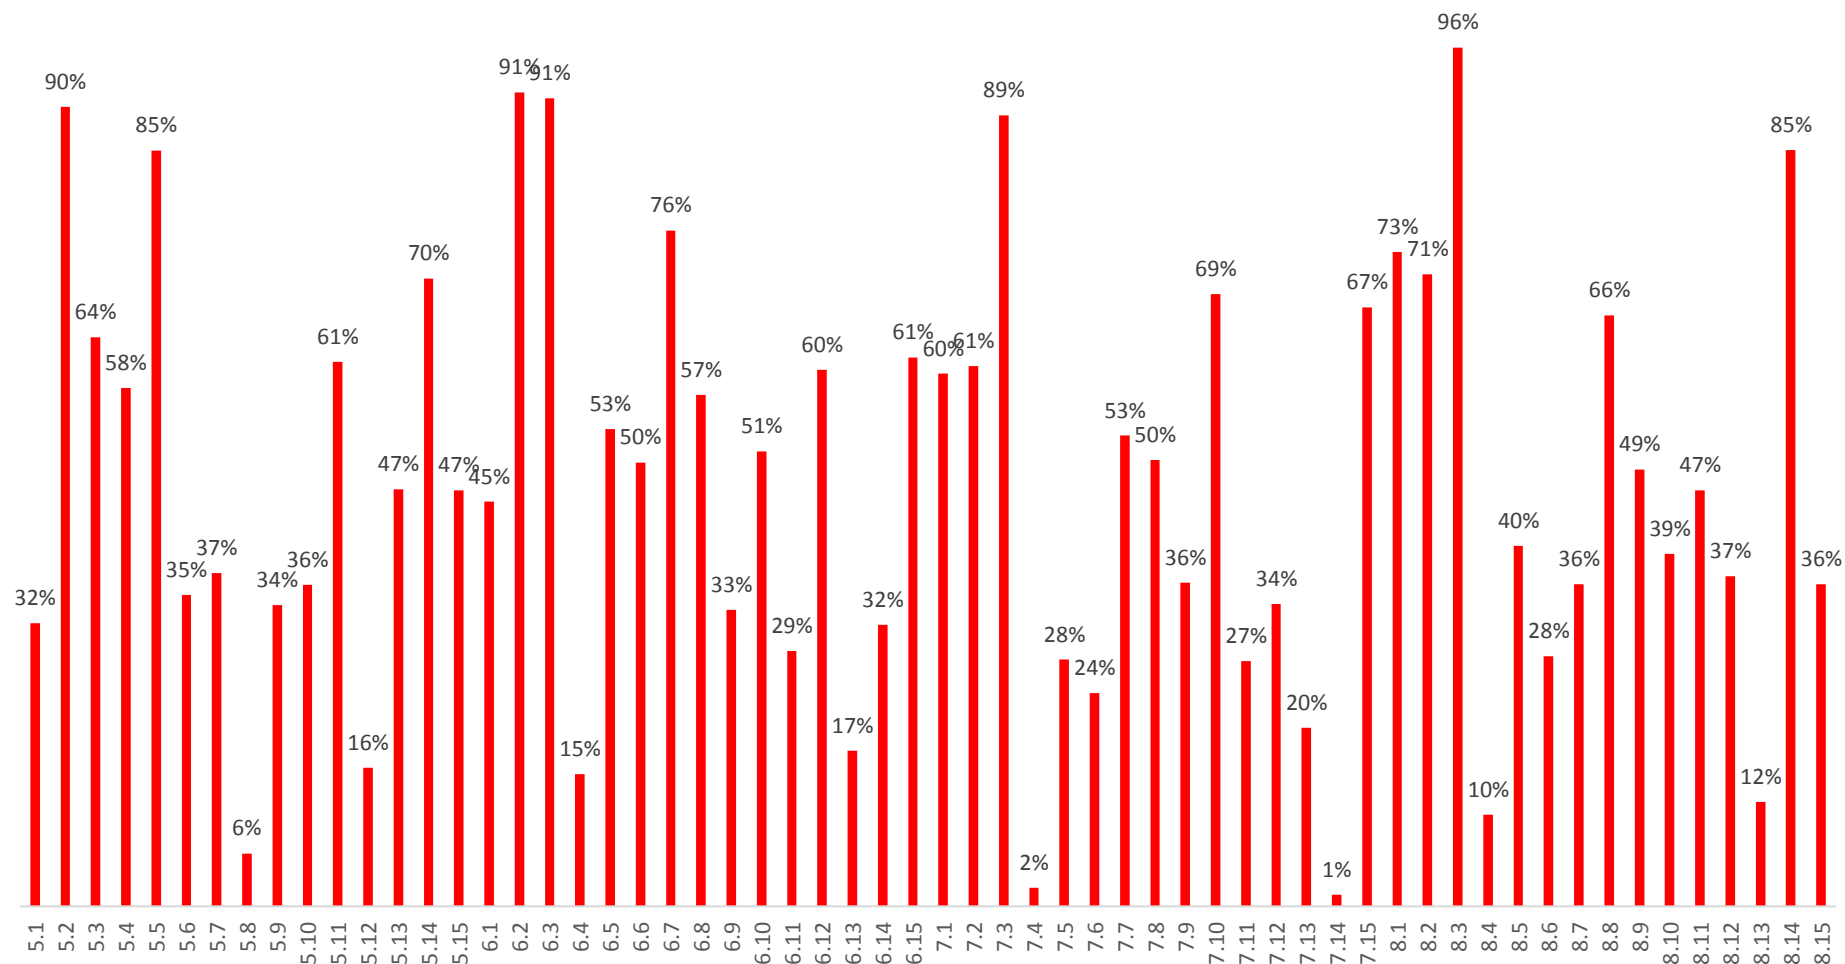

D2 kategorija 1. kolo MAT lige 2021./2022.

-20%