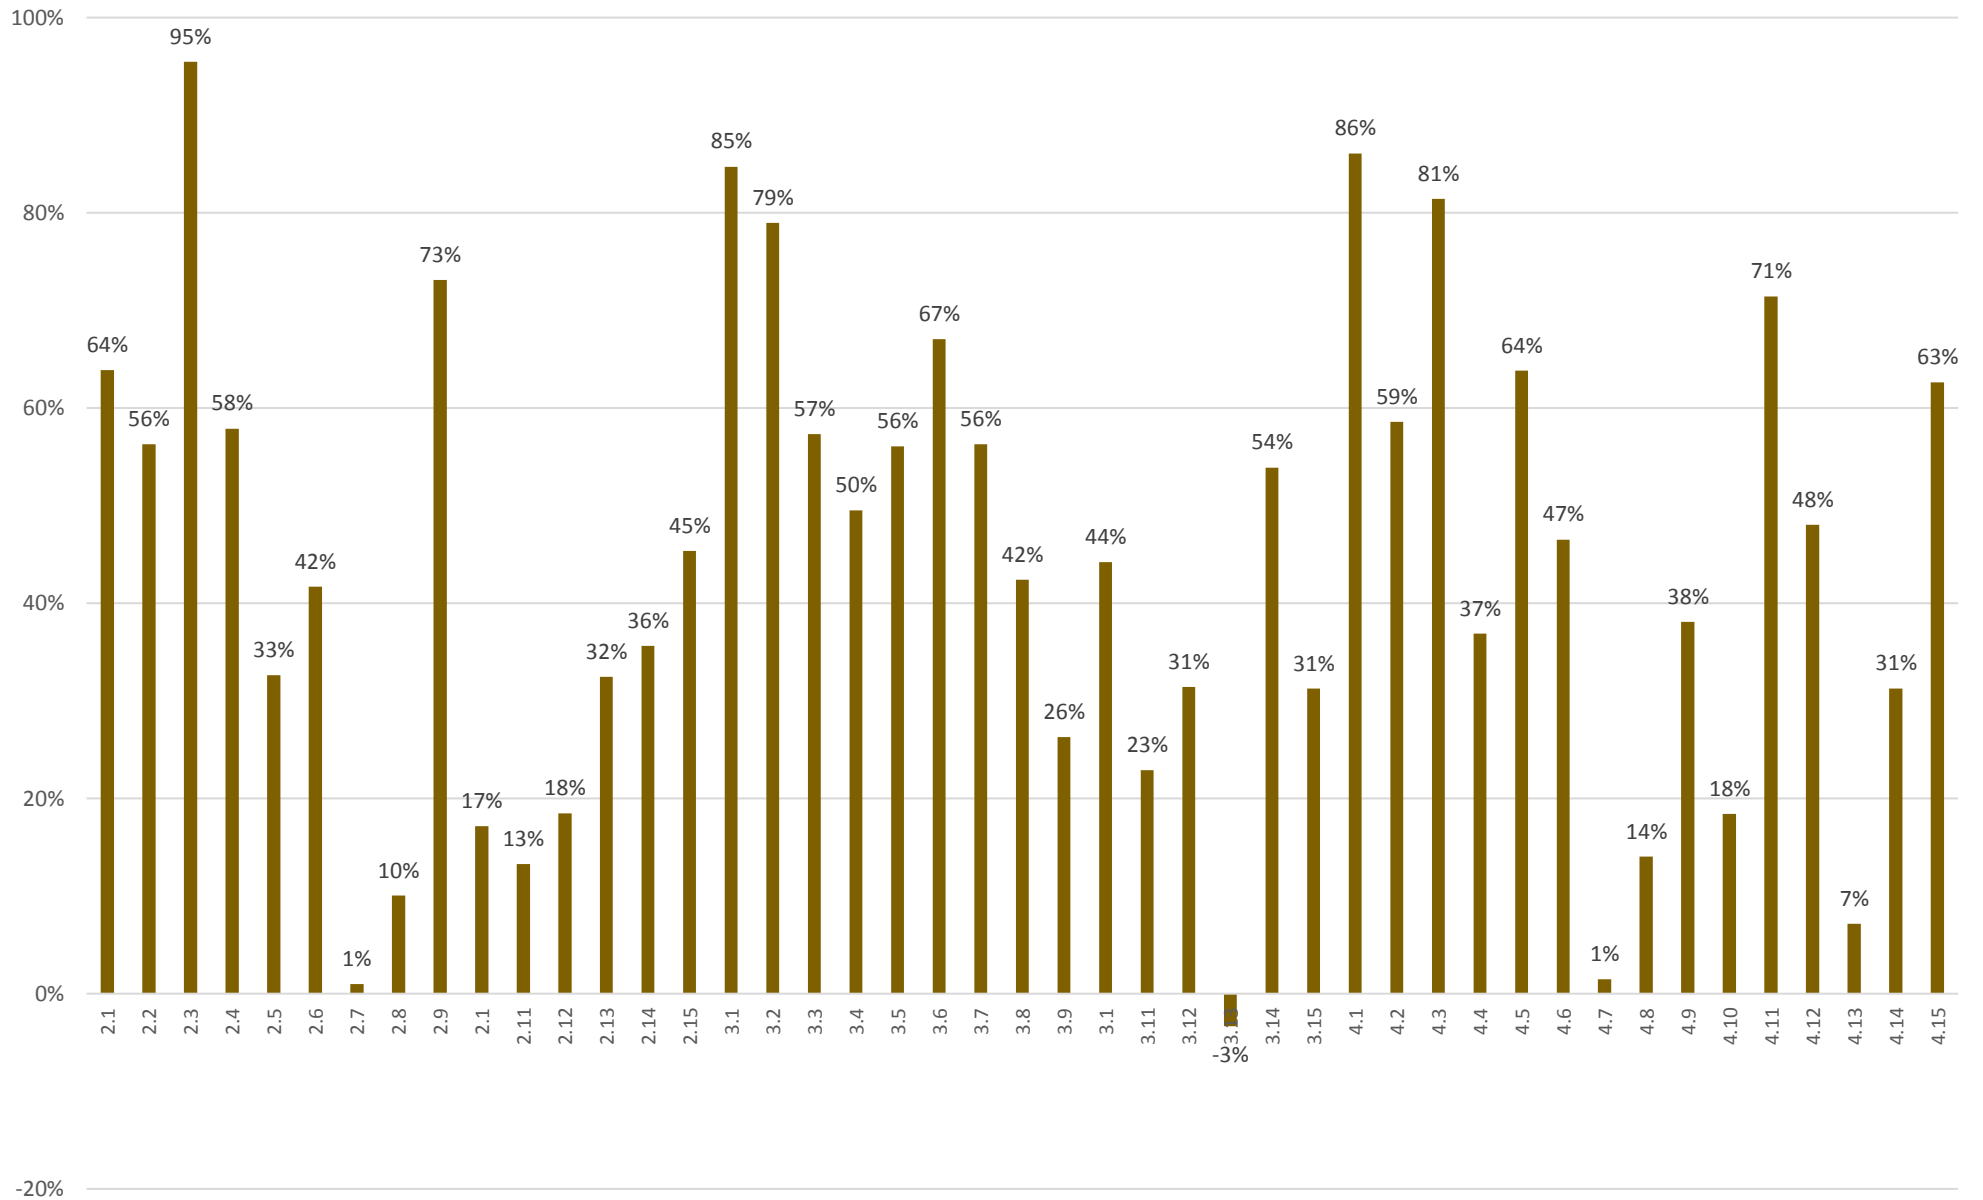

A kategorija

2. kolo MAT lige 2021./2022.

B kategorija 2. kolo MAT lige 2021./2022.

D1 kategorija

2. kolo MAT lige 2021./2022.

D2 kategorija 2. kolo MAT lige 2021./2022.

-20%