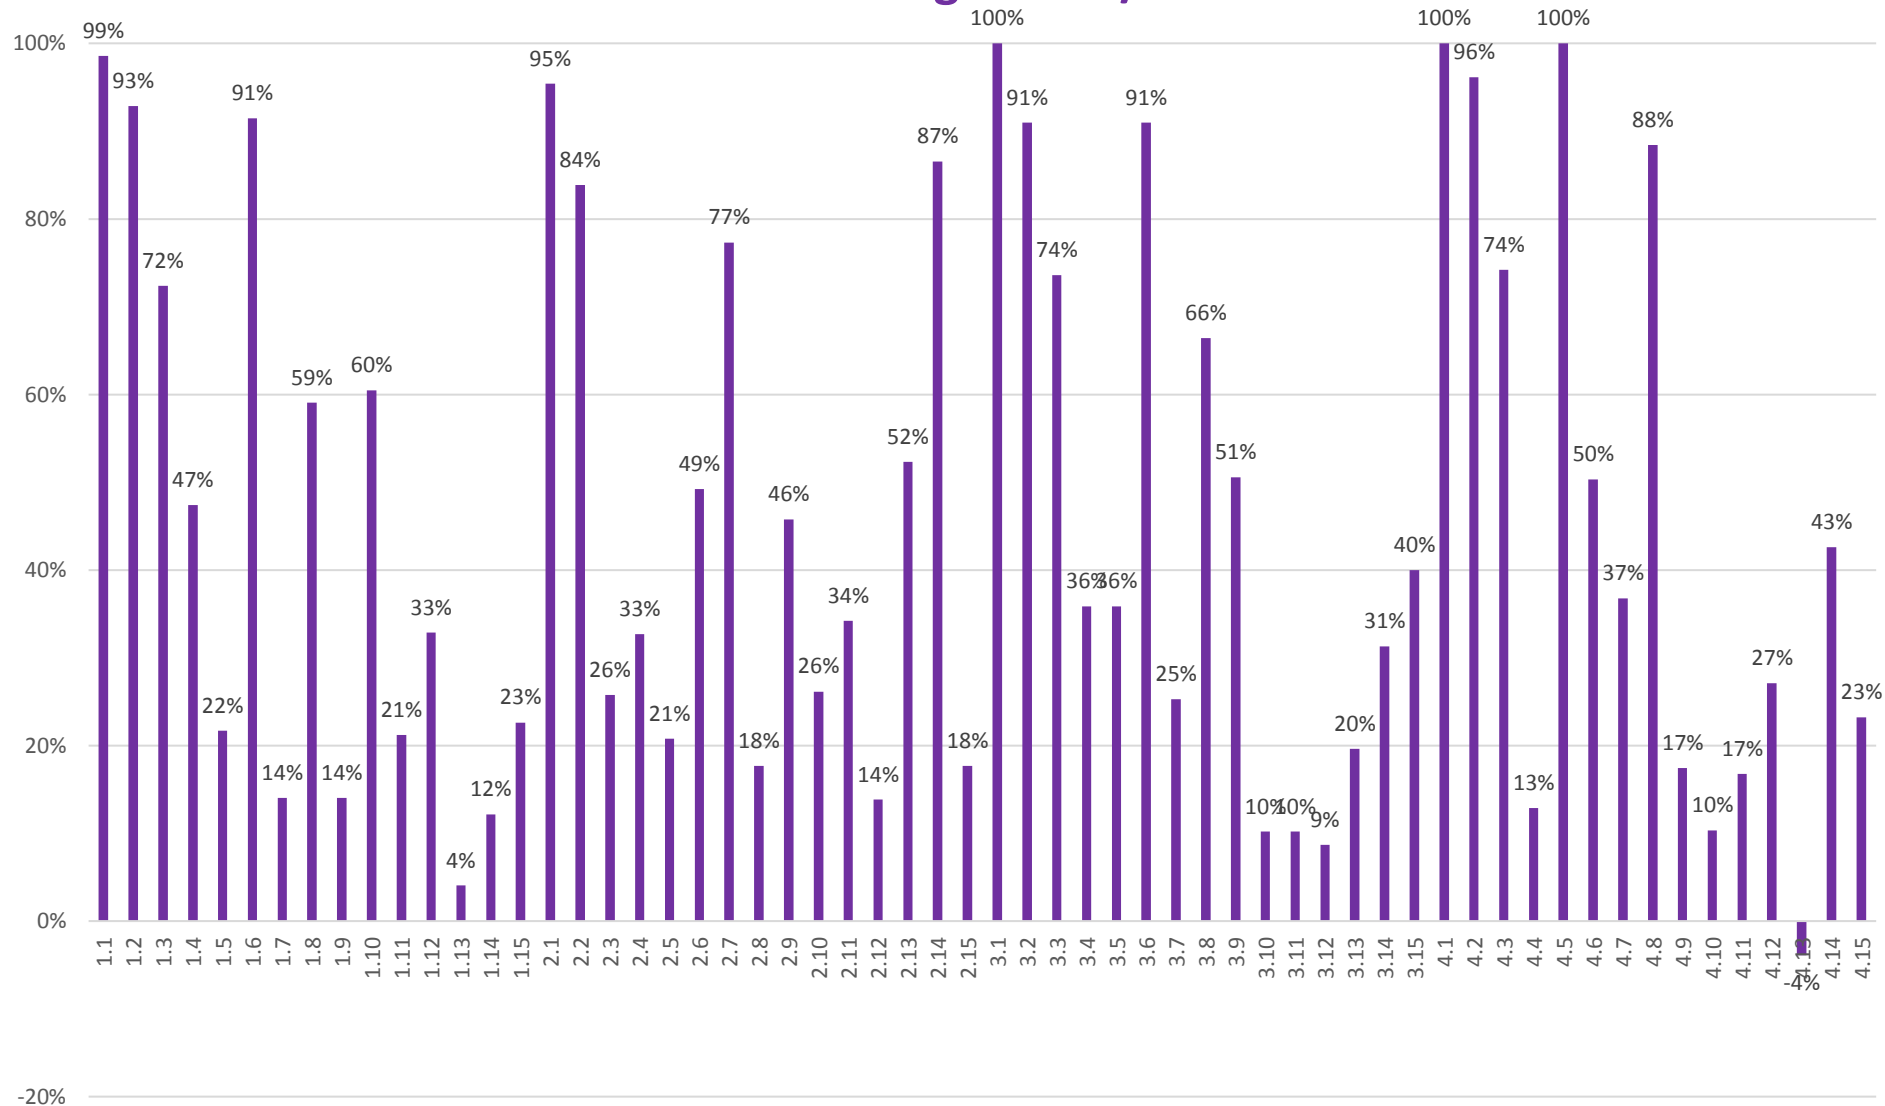

A kategorija

2. kolo MAT lige 2021./2022.

B kategorija 2. kolo MAT lige 2021./2022.

D1 kategorija

2. kolo MAT lige 2021./2022.

D2 kategorija 2. kolo MAT lige 2021./2022.

-20%