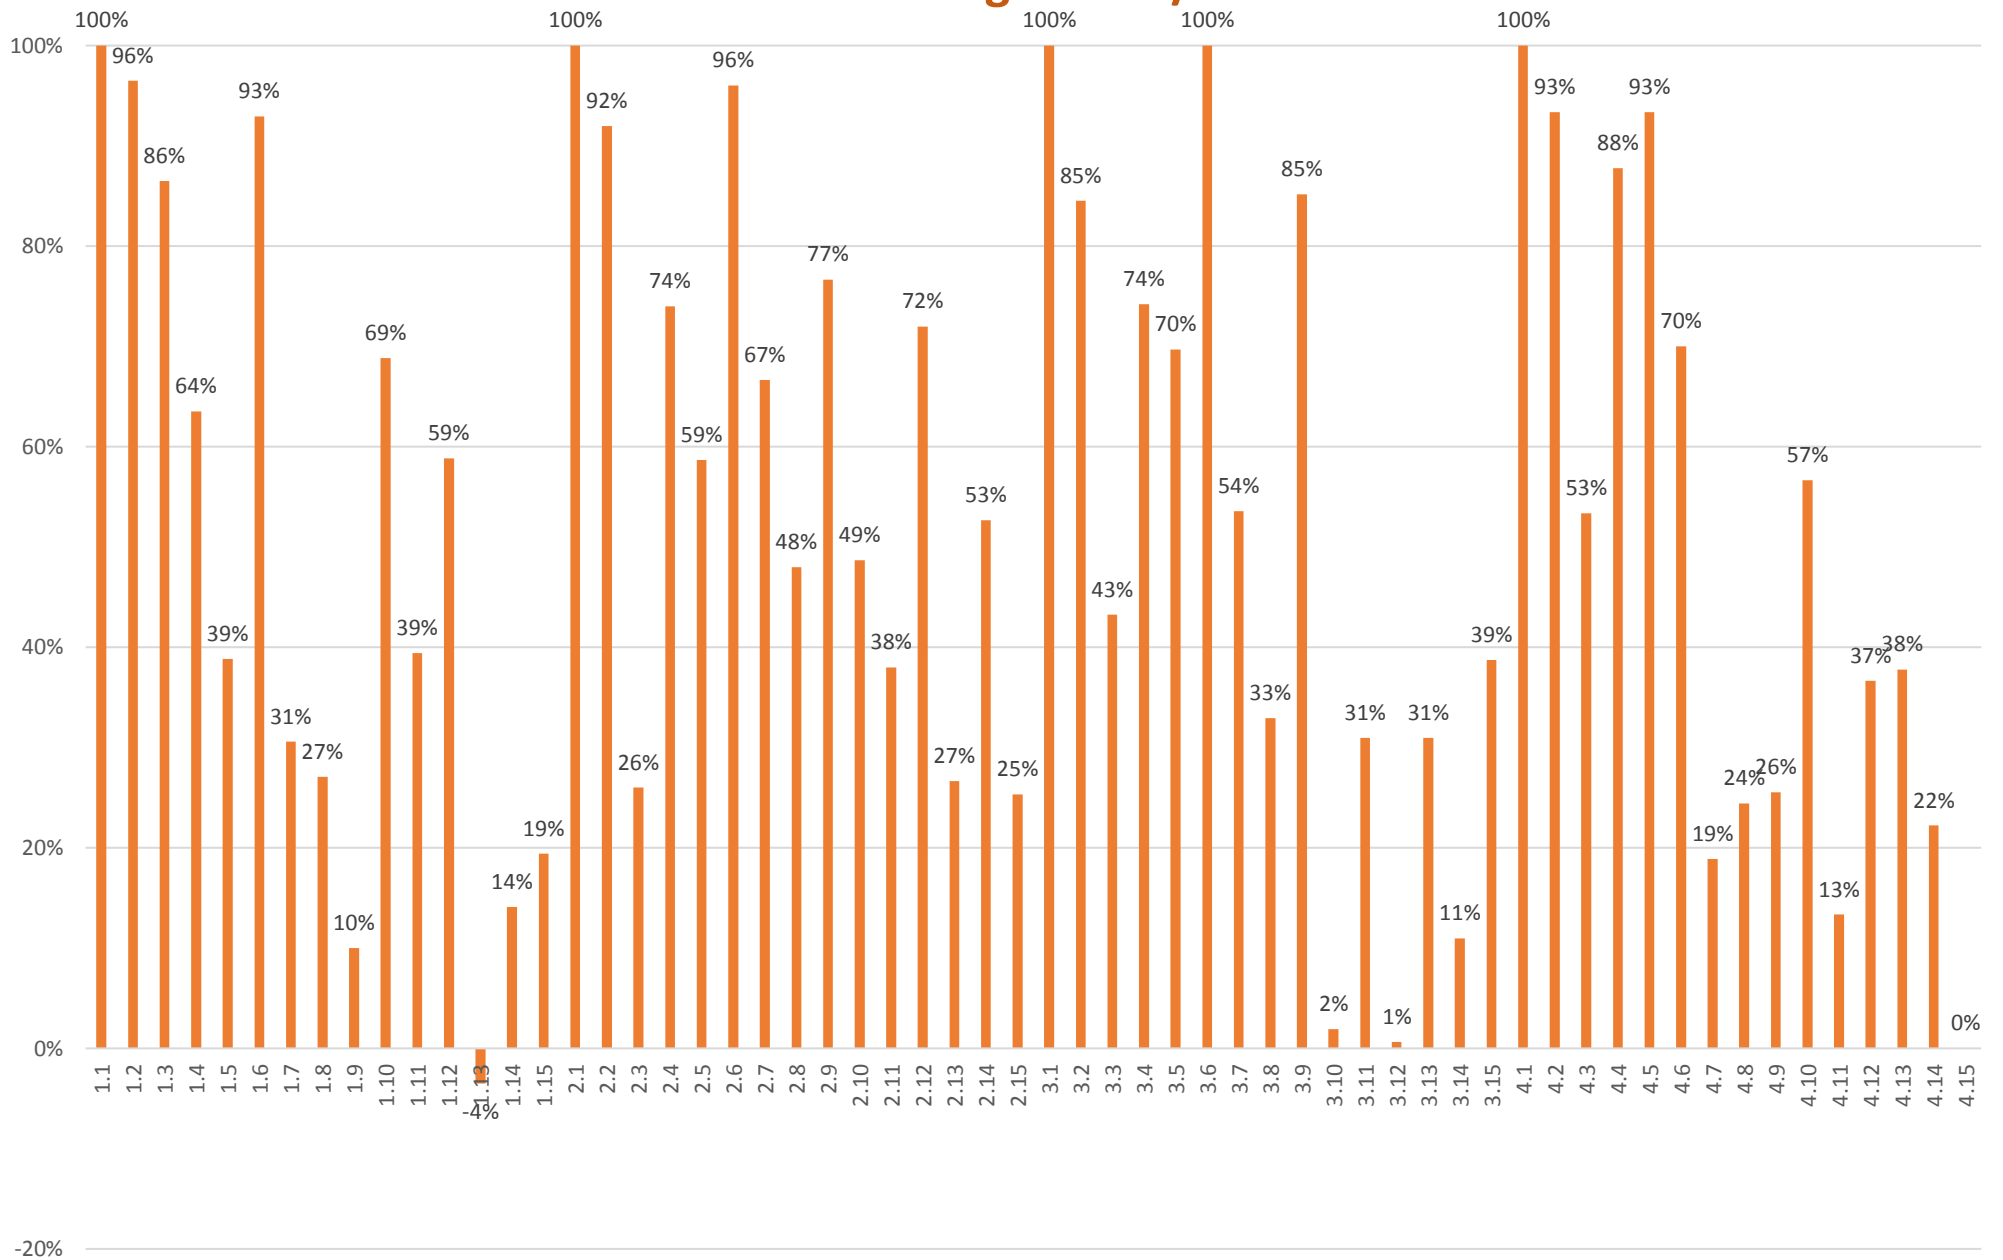

A kategorija

2. kolo MAT lige 2021./2022.

B kategorija 2. kolo MAT lige 2021./2022.

D1 kategorija

2. kolo MAT lige 2021./2022.

D2 kategorija 2. kolo MAT lige 2021./2022.

-20%