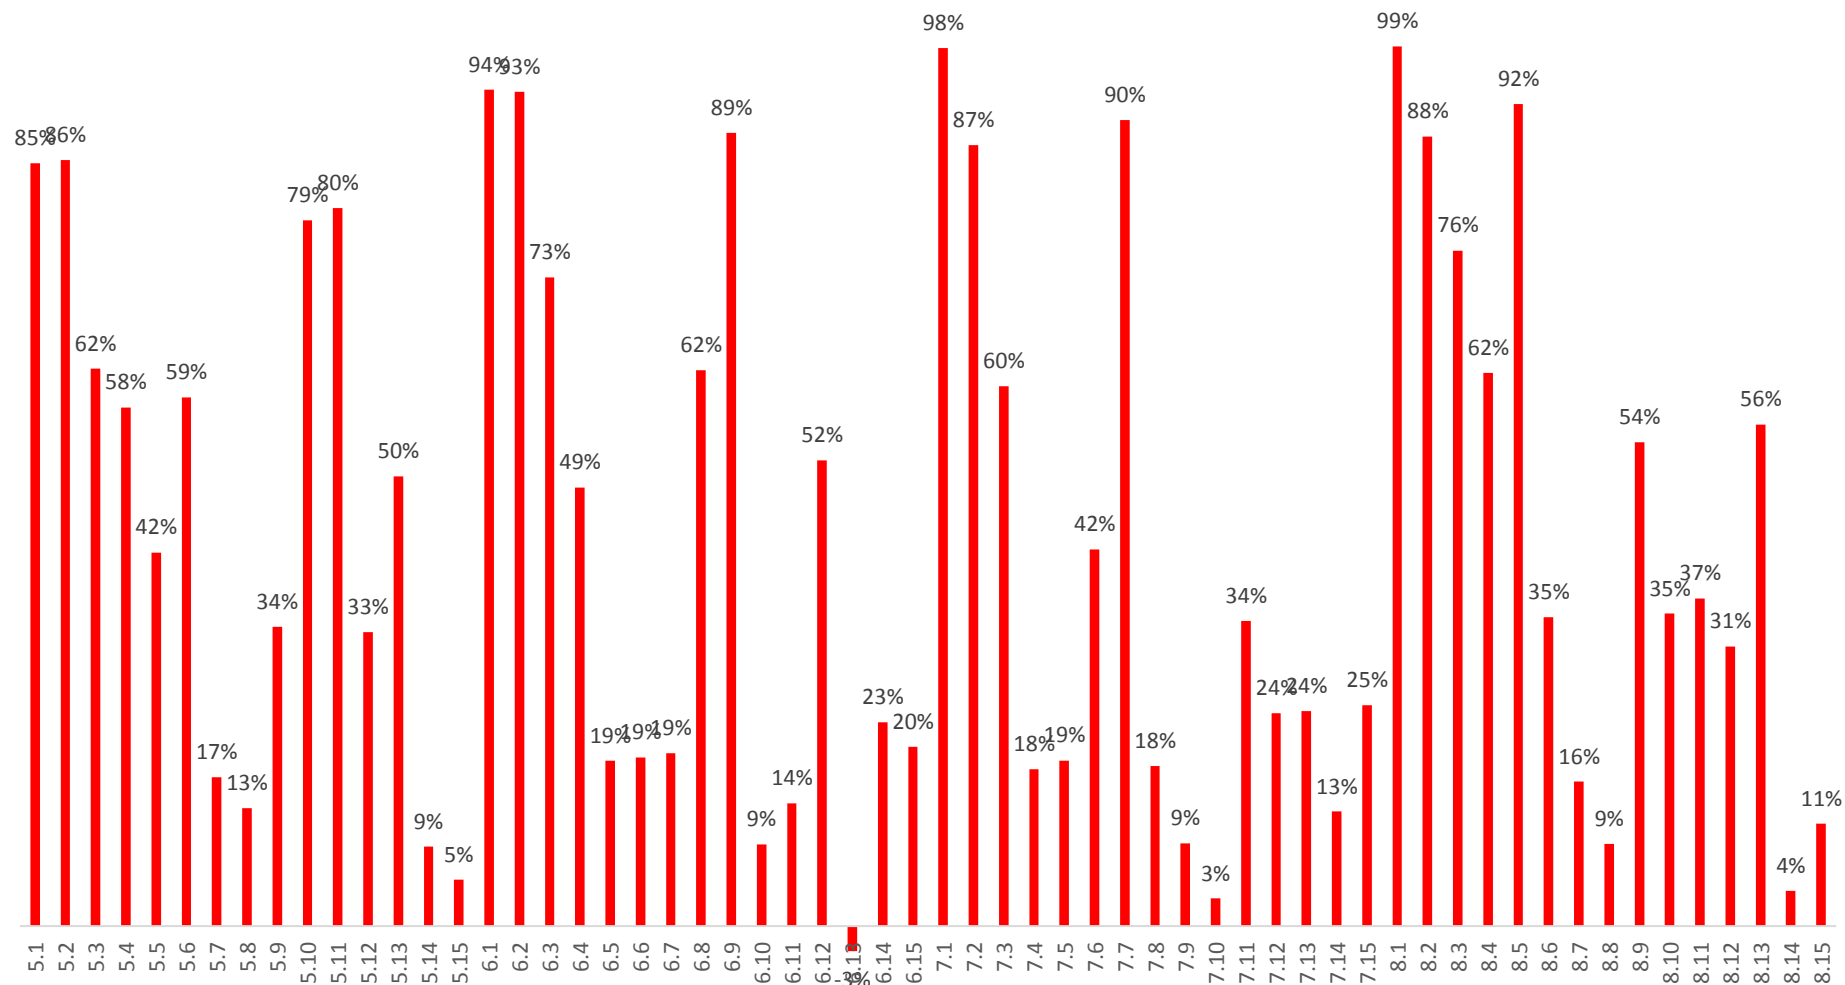

A kategorija

2. kolo MAT lige 2021./2022.

B kategorija 2. kolo MAT lige 2021./2022.

D1 kategorija

2. kolo MAT lige 2021./2022.

D2 kategorija 2. kolo MAT lige 2021./2022.

-20%