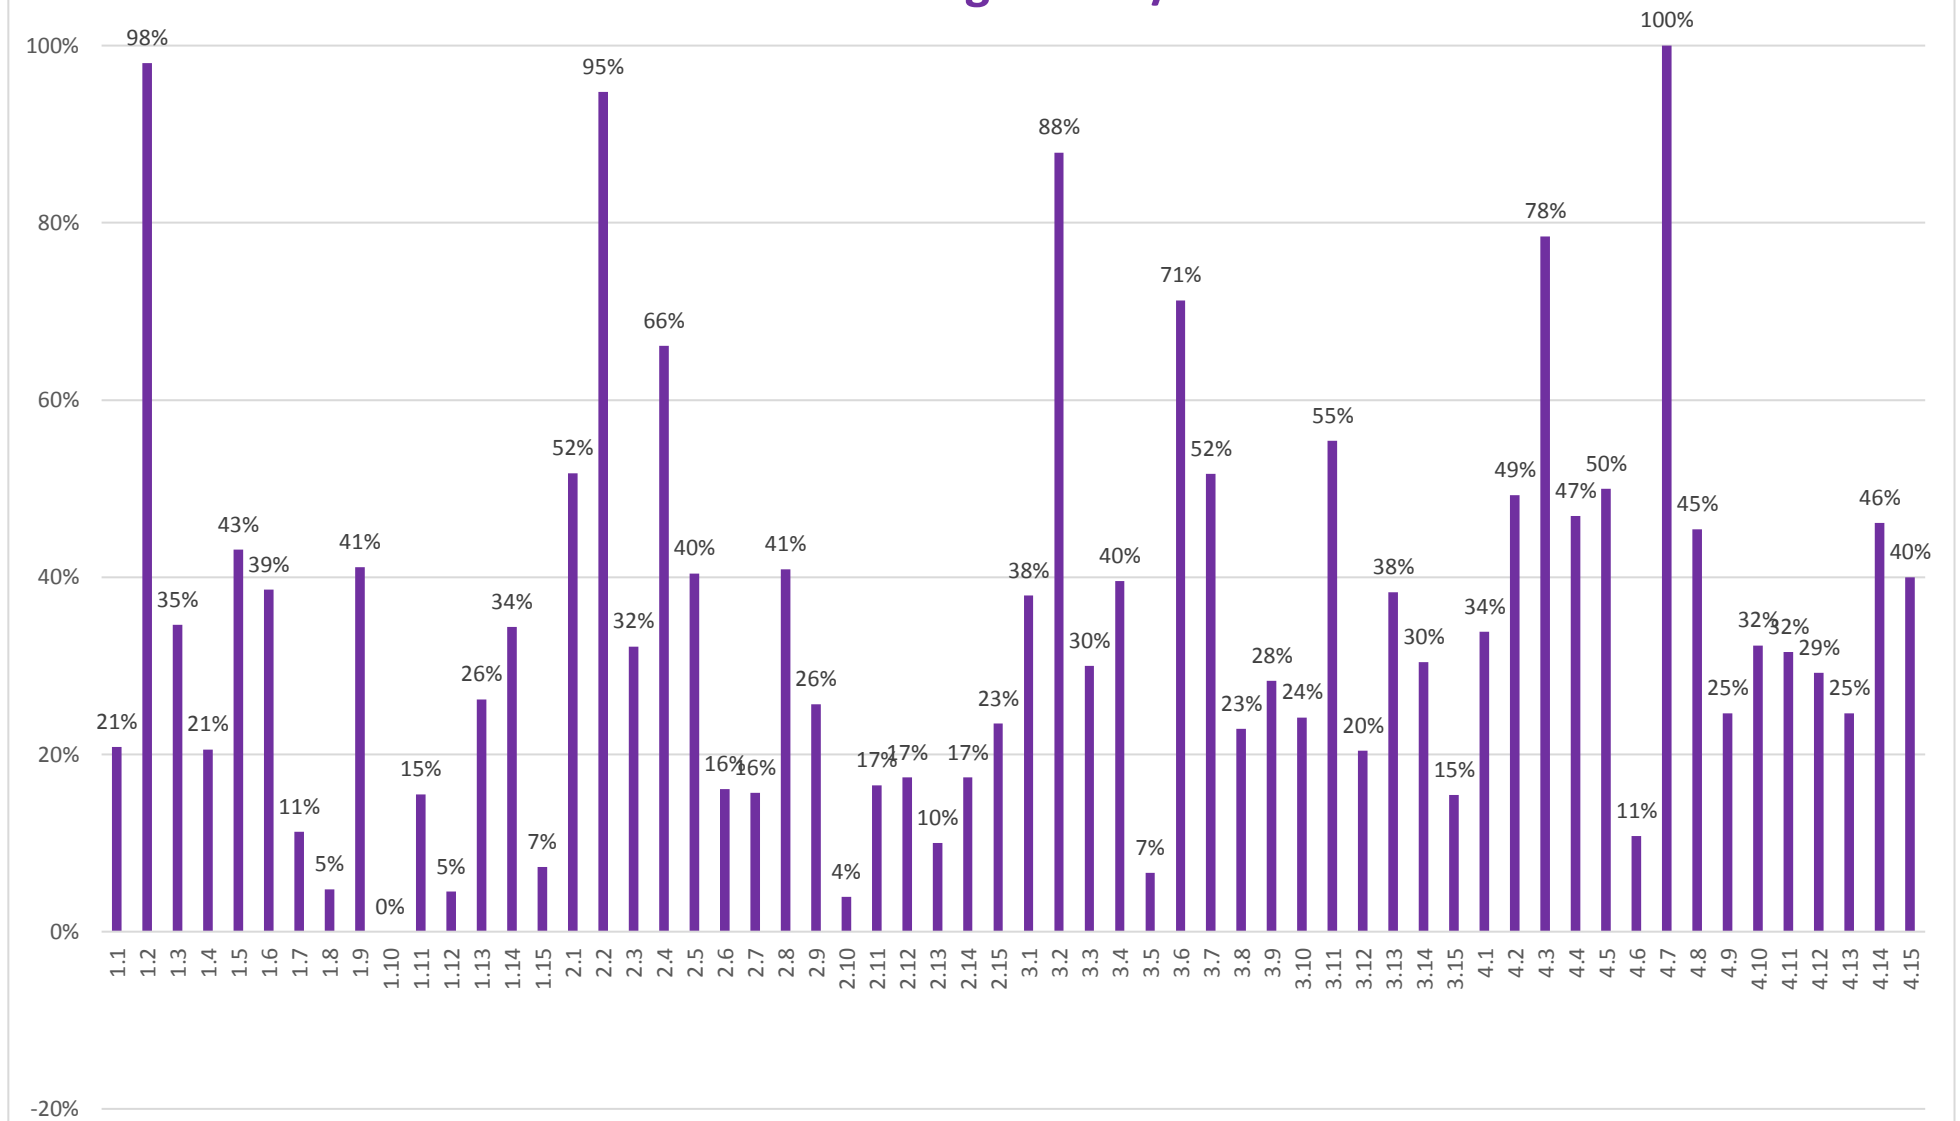

B kategorija 4. kolo MAT lige 2021./2022.