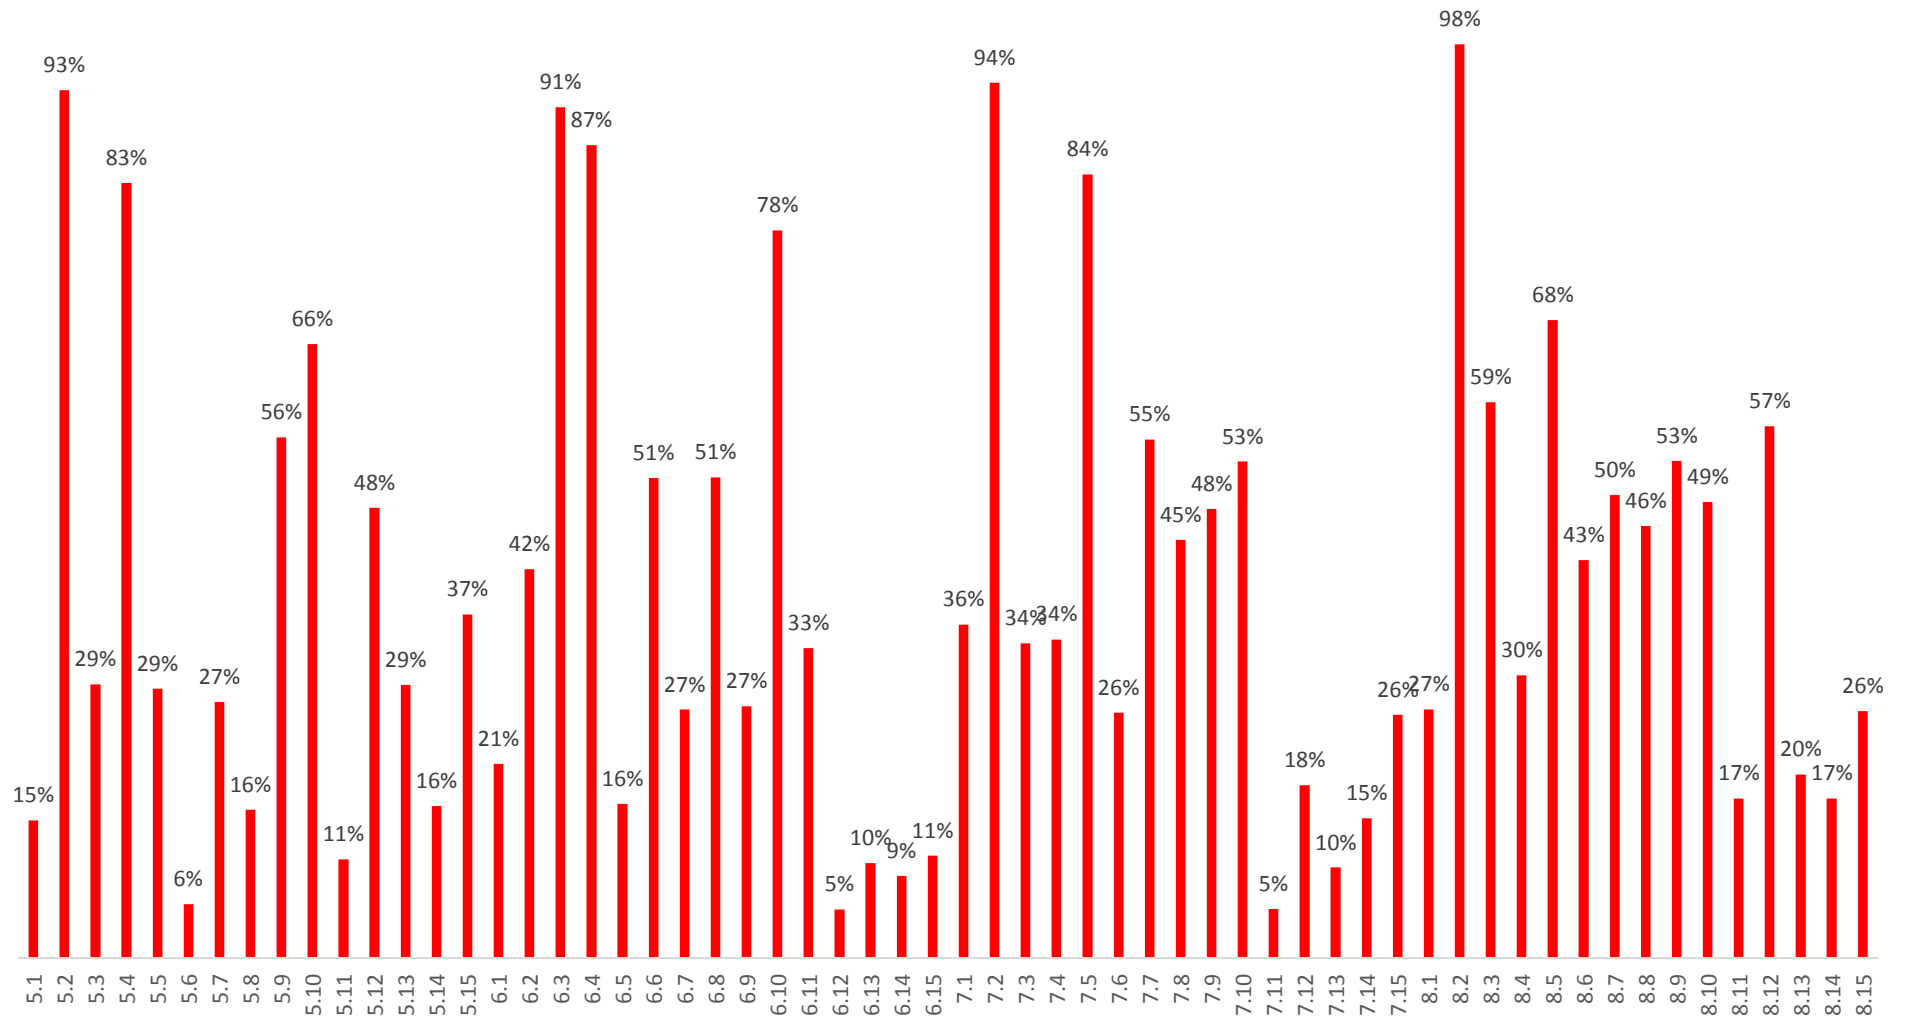

D2 kategorija 4. kolo MAT lige 2021./2022.

-20%