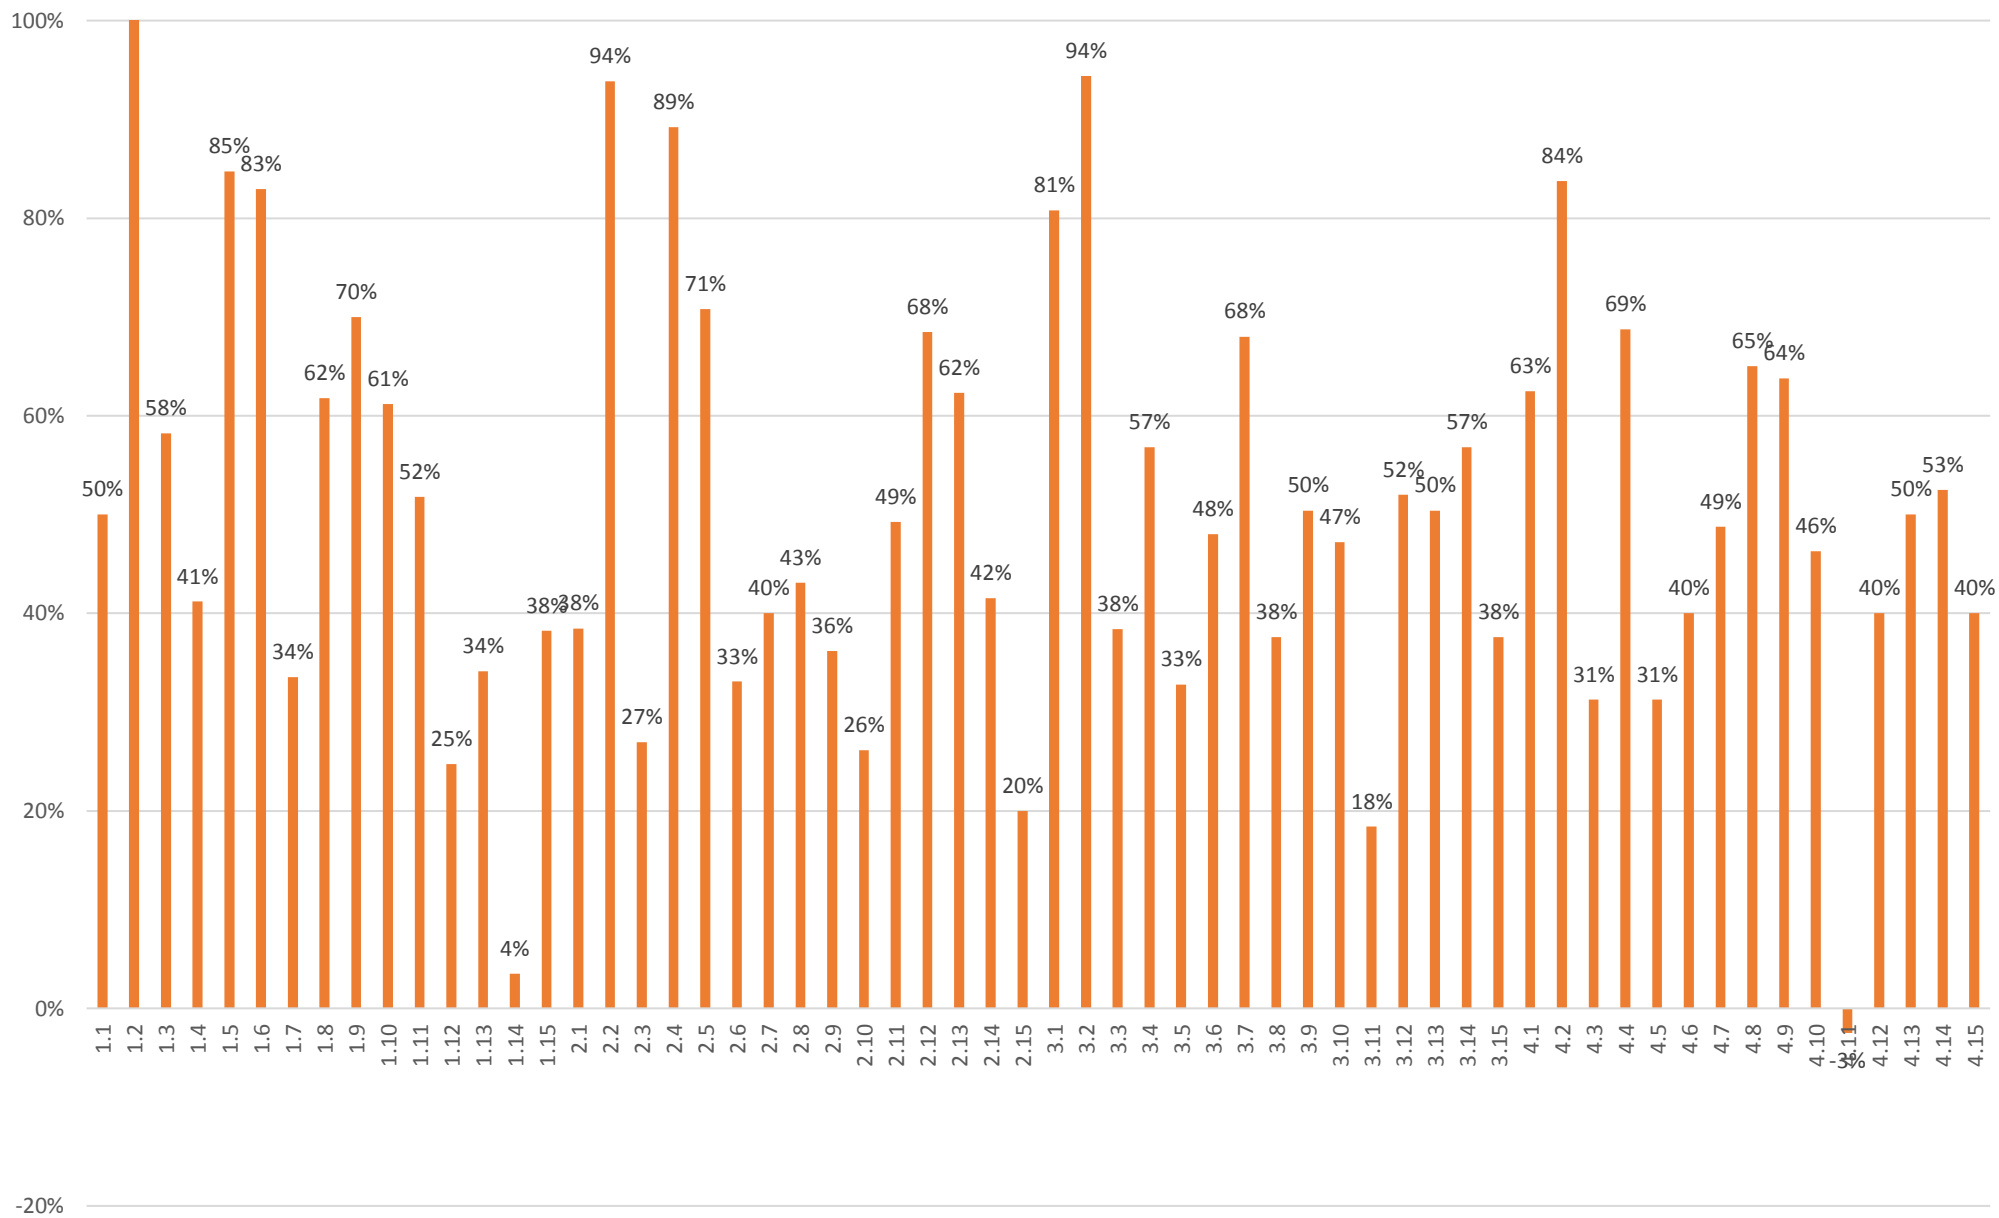

## 4. kolo MAT lige 2021./2022.