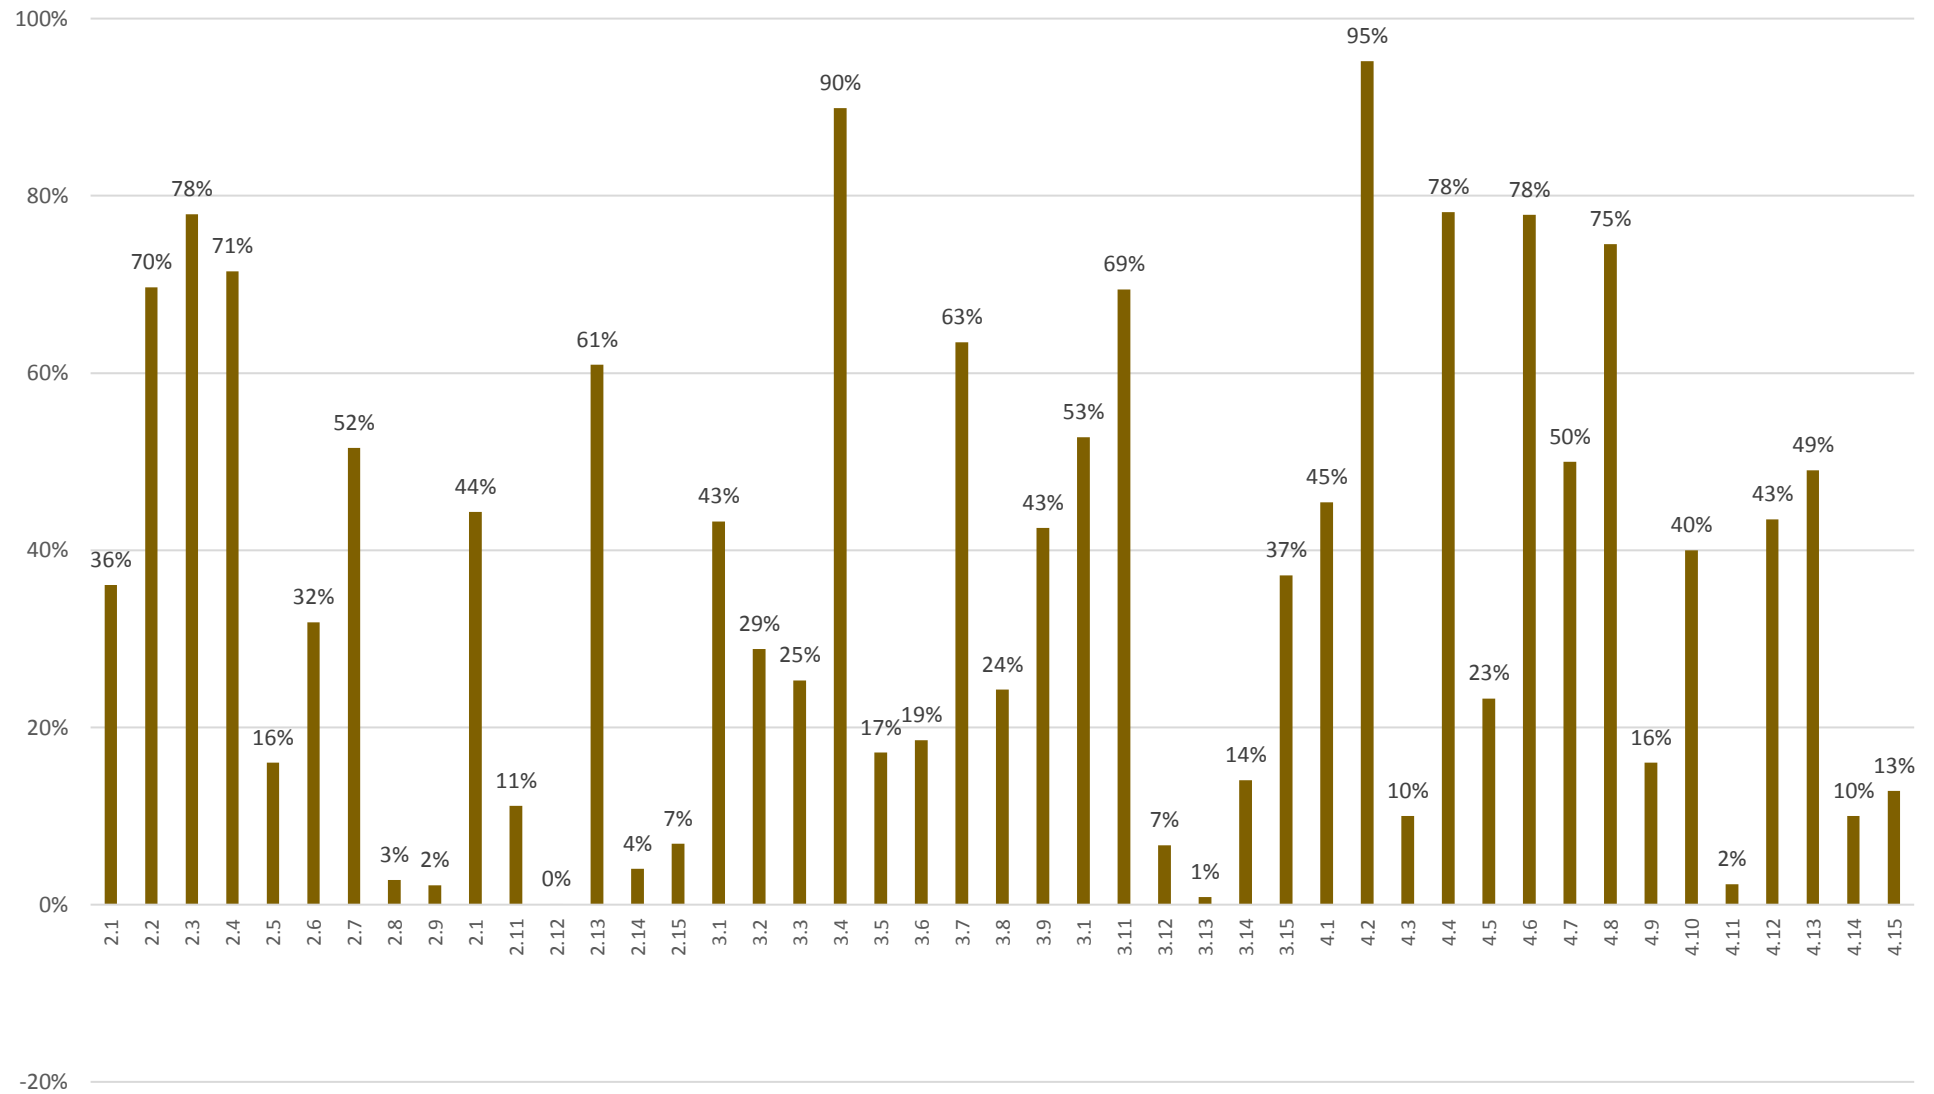

D1 kategorija

4. kolo MAT lige 2021./2022.