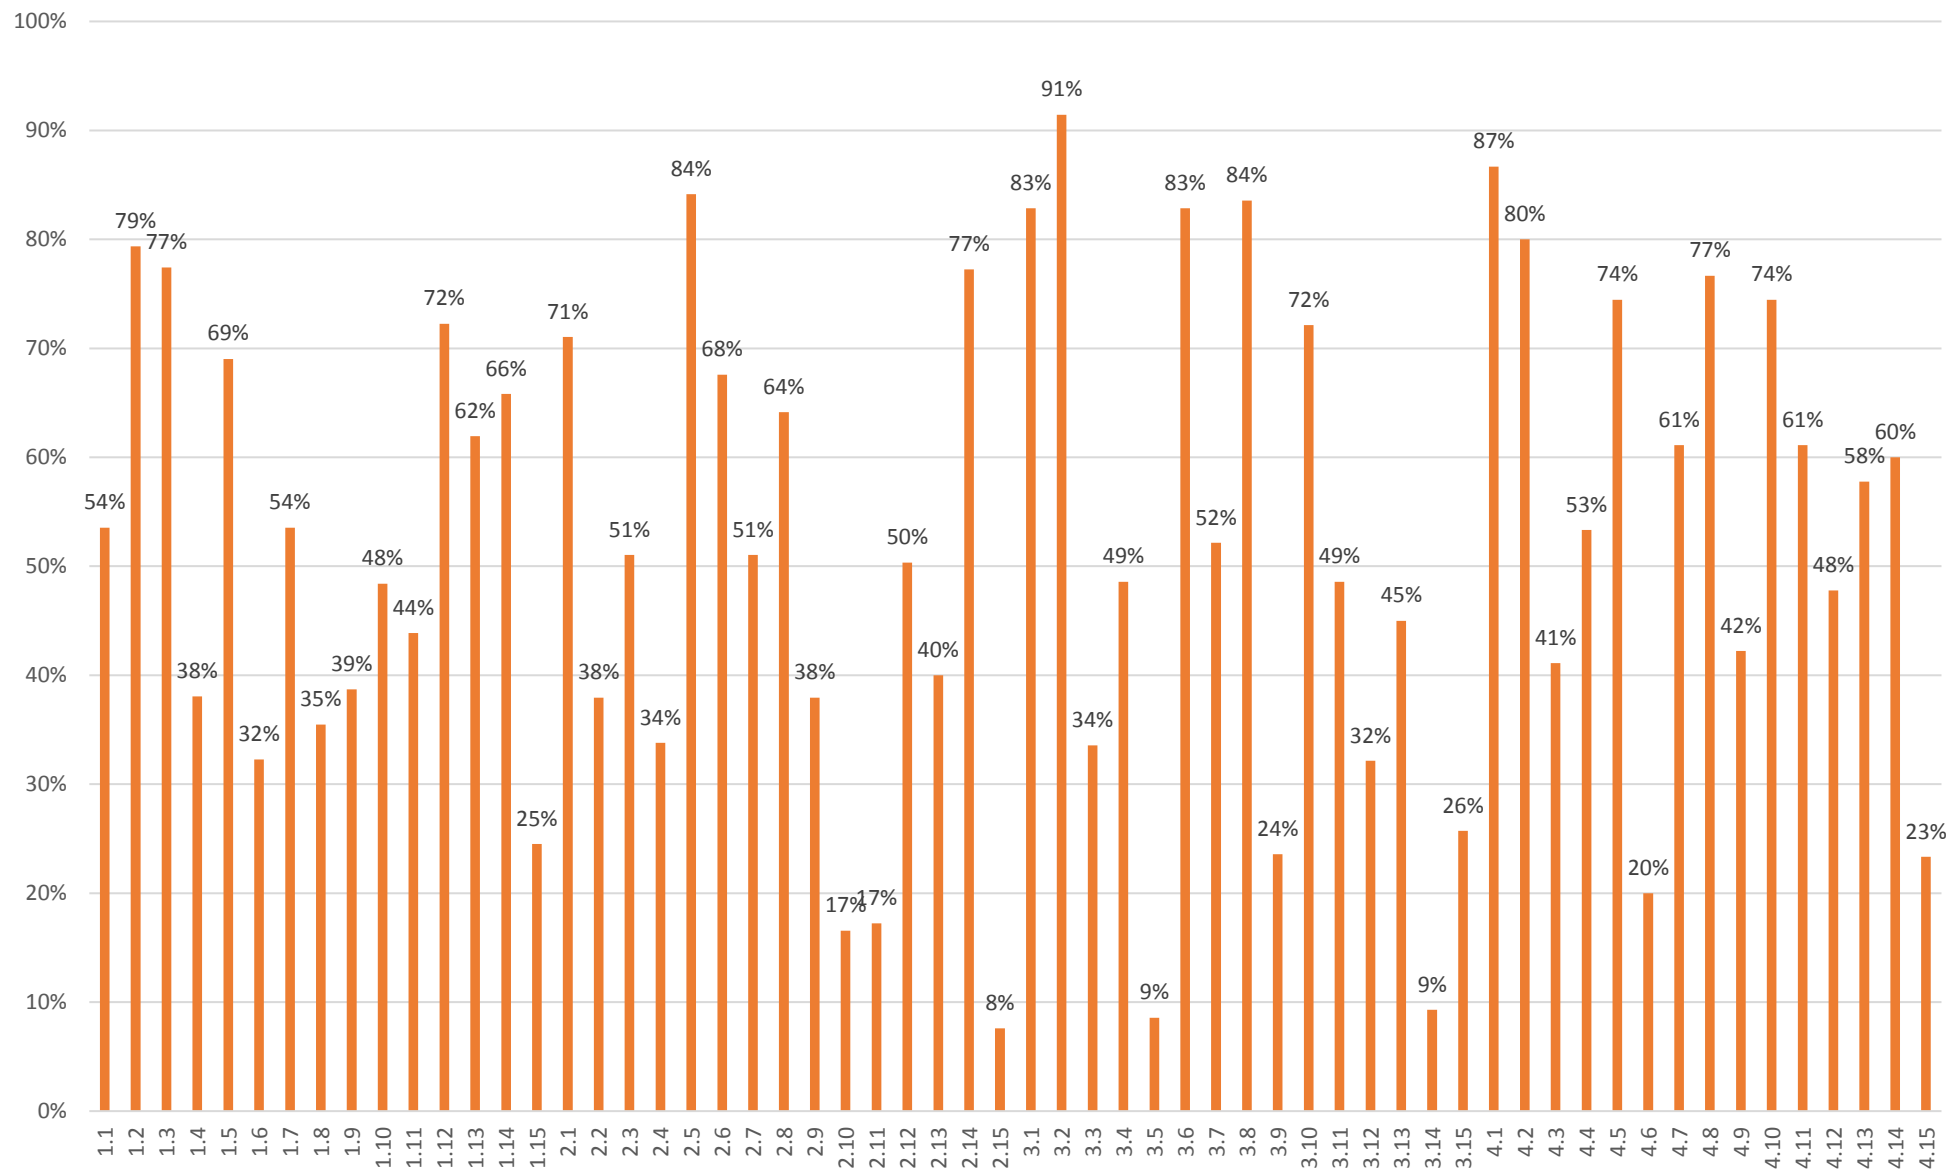

## 1. kolo MAT lige 2022./2023.