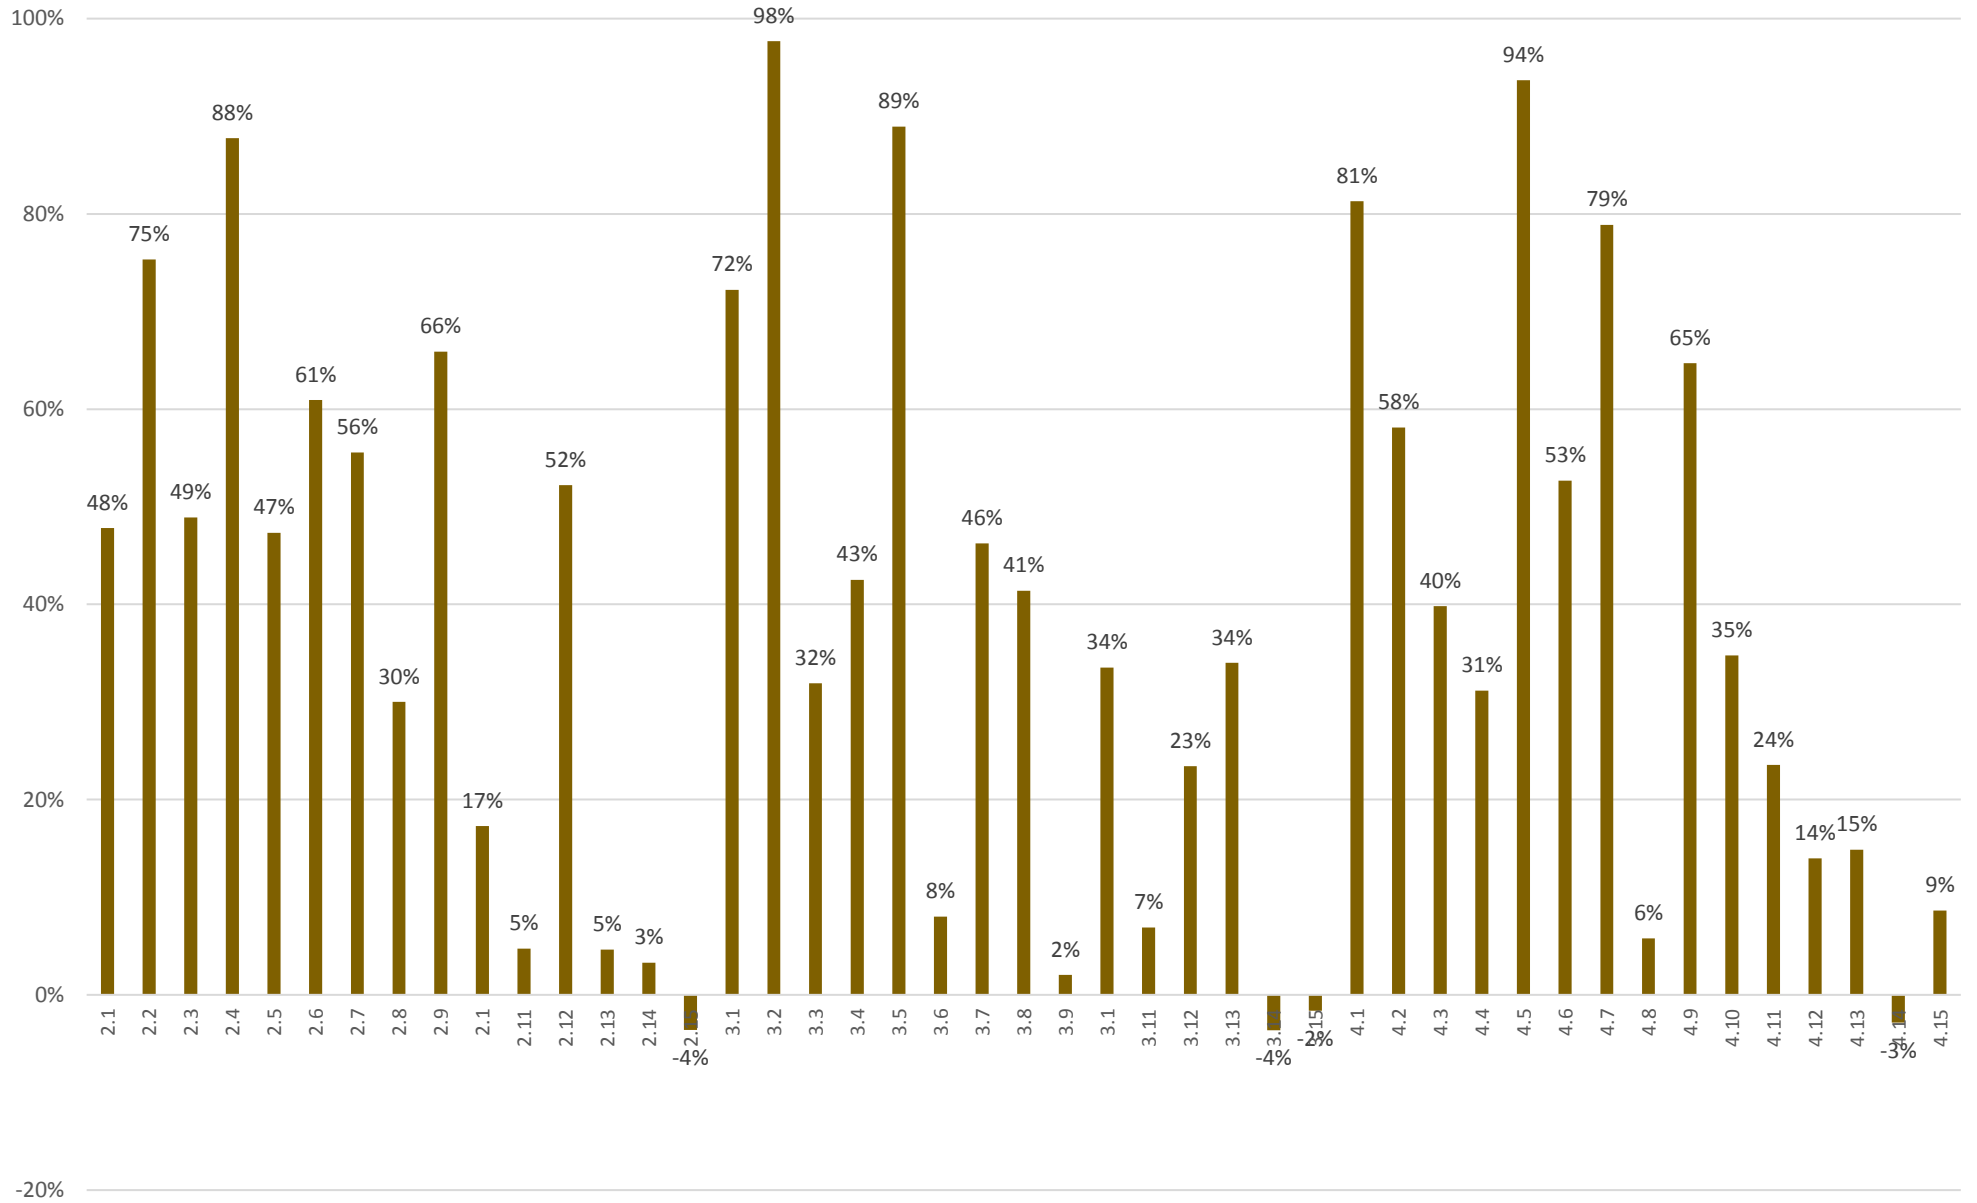

D1 kategorija

1. kolo MAT lige 2022./2023.