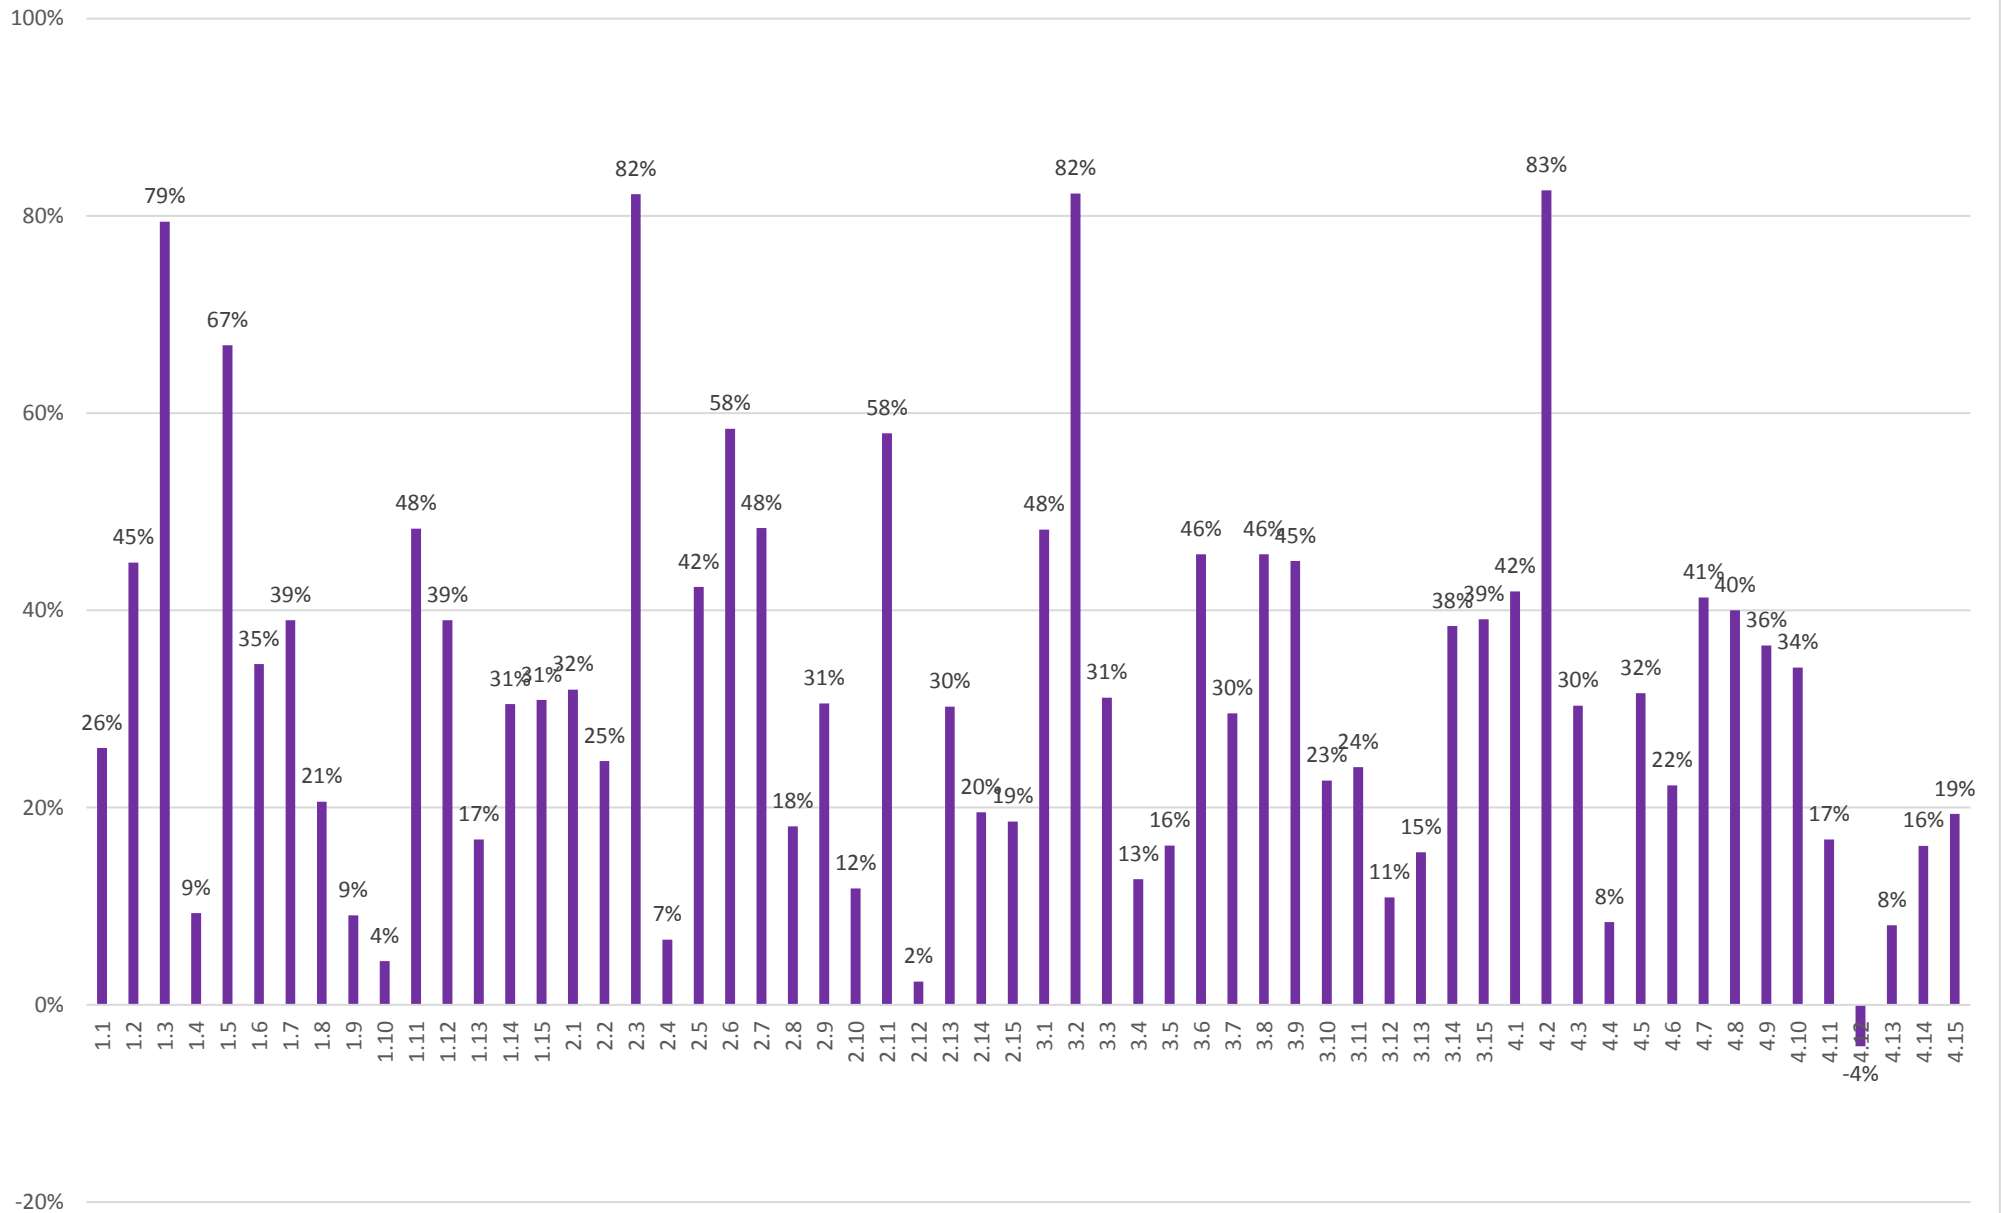

B kategorija

1. kolo MAT lige 2022./2023.