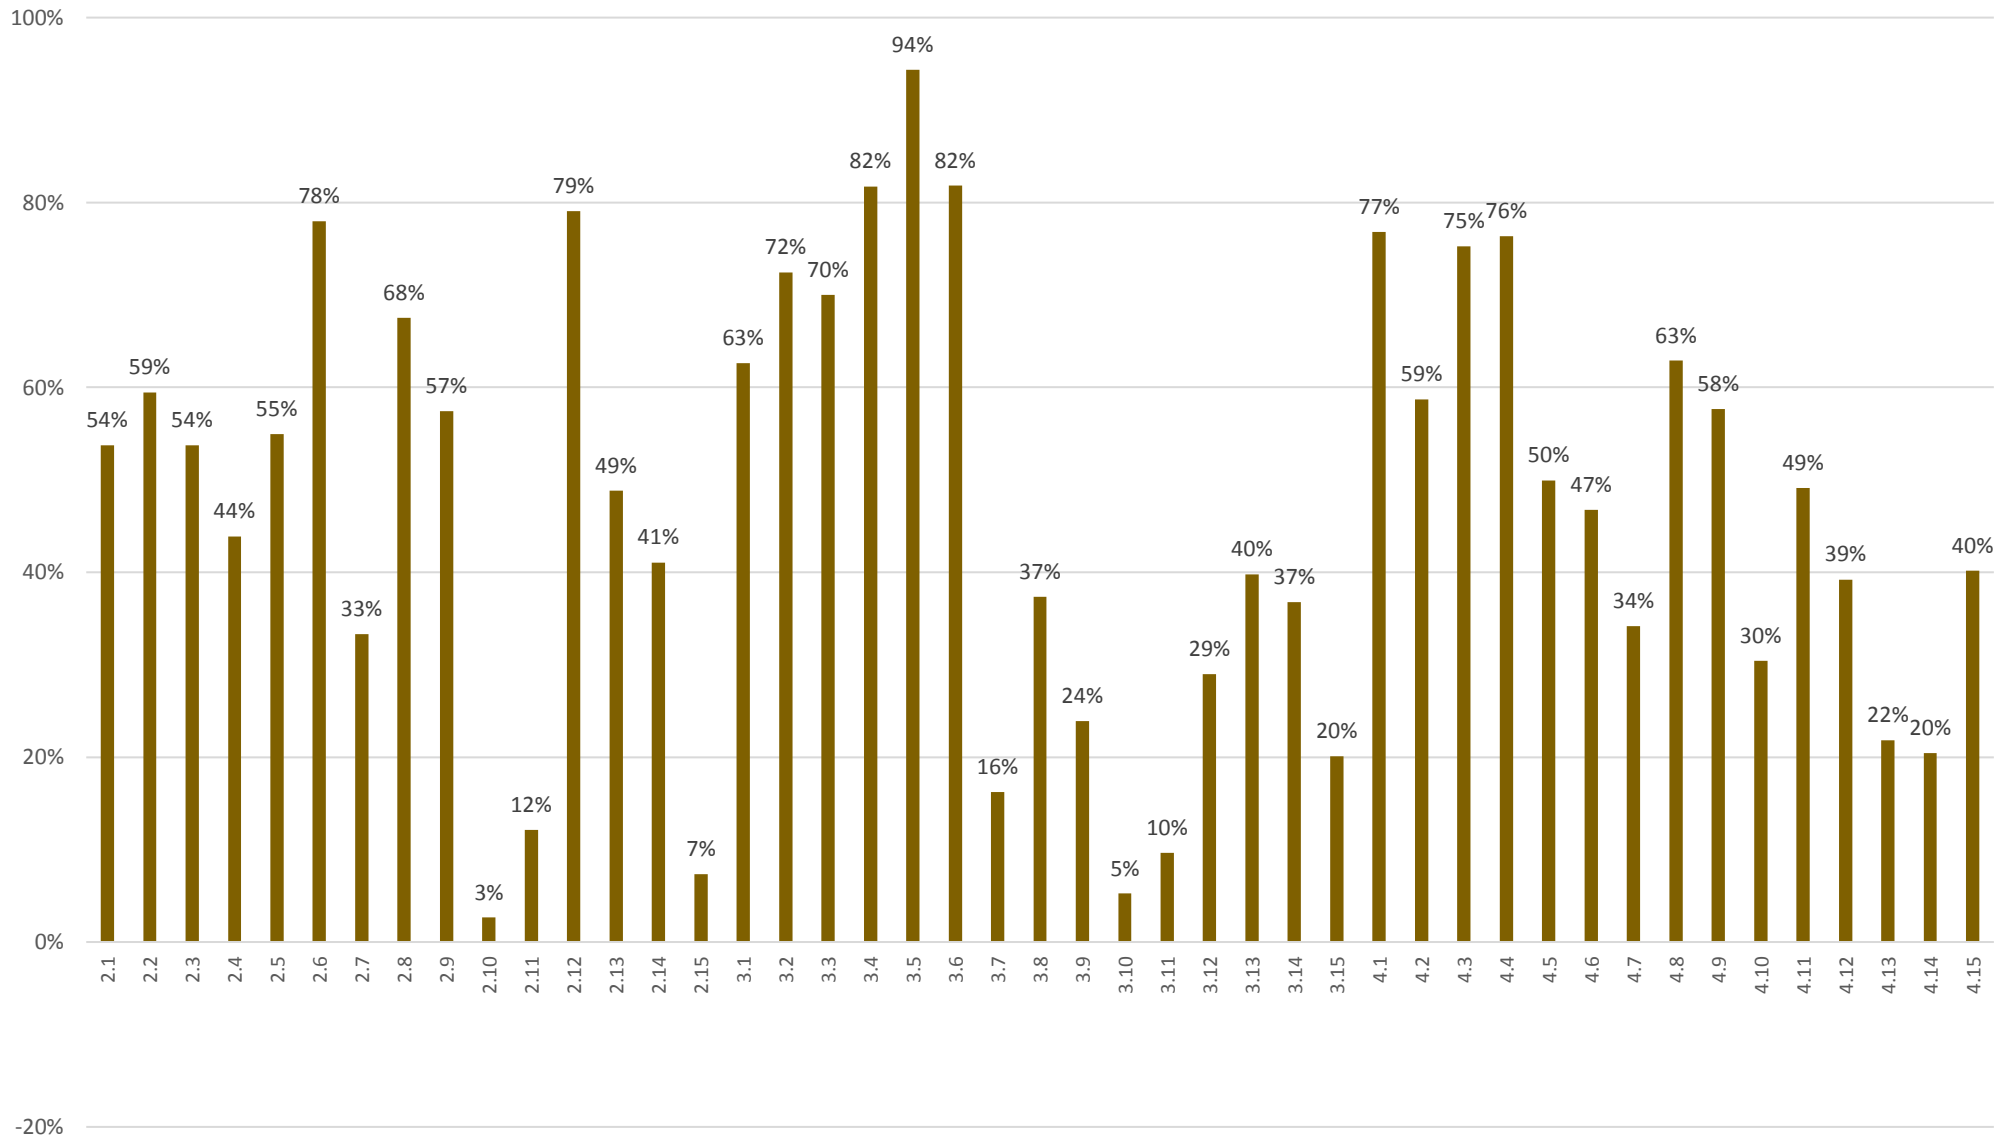

A kategorija

1. kolo MAT lige 2023./2024.

B kategorija

1. kolo MAT lige 2023./2024.

D1 kategorija

1. kolo MAT lige 2023./2024.

D2 kategorija 1. kolo MAT lige 2023./2024.

-20%