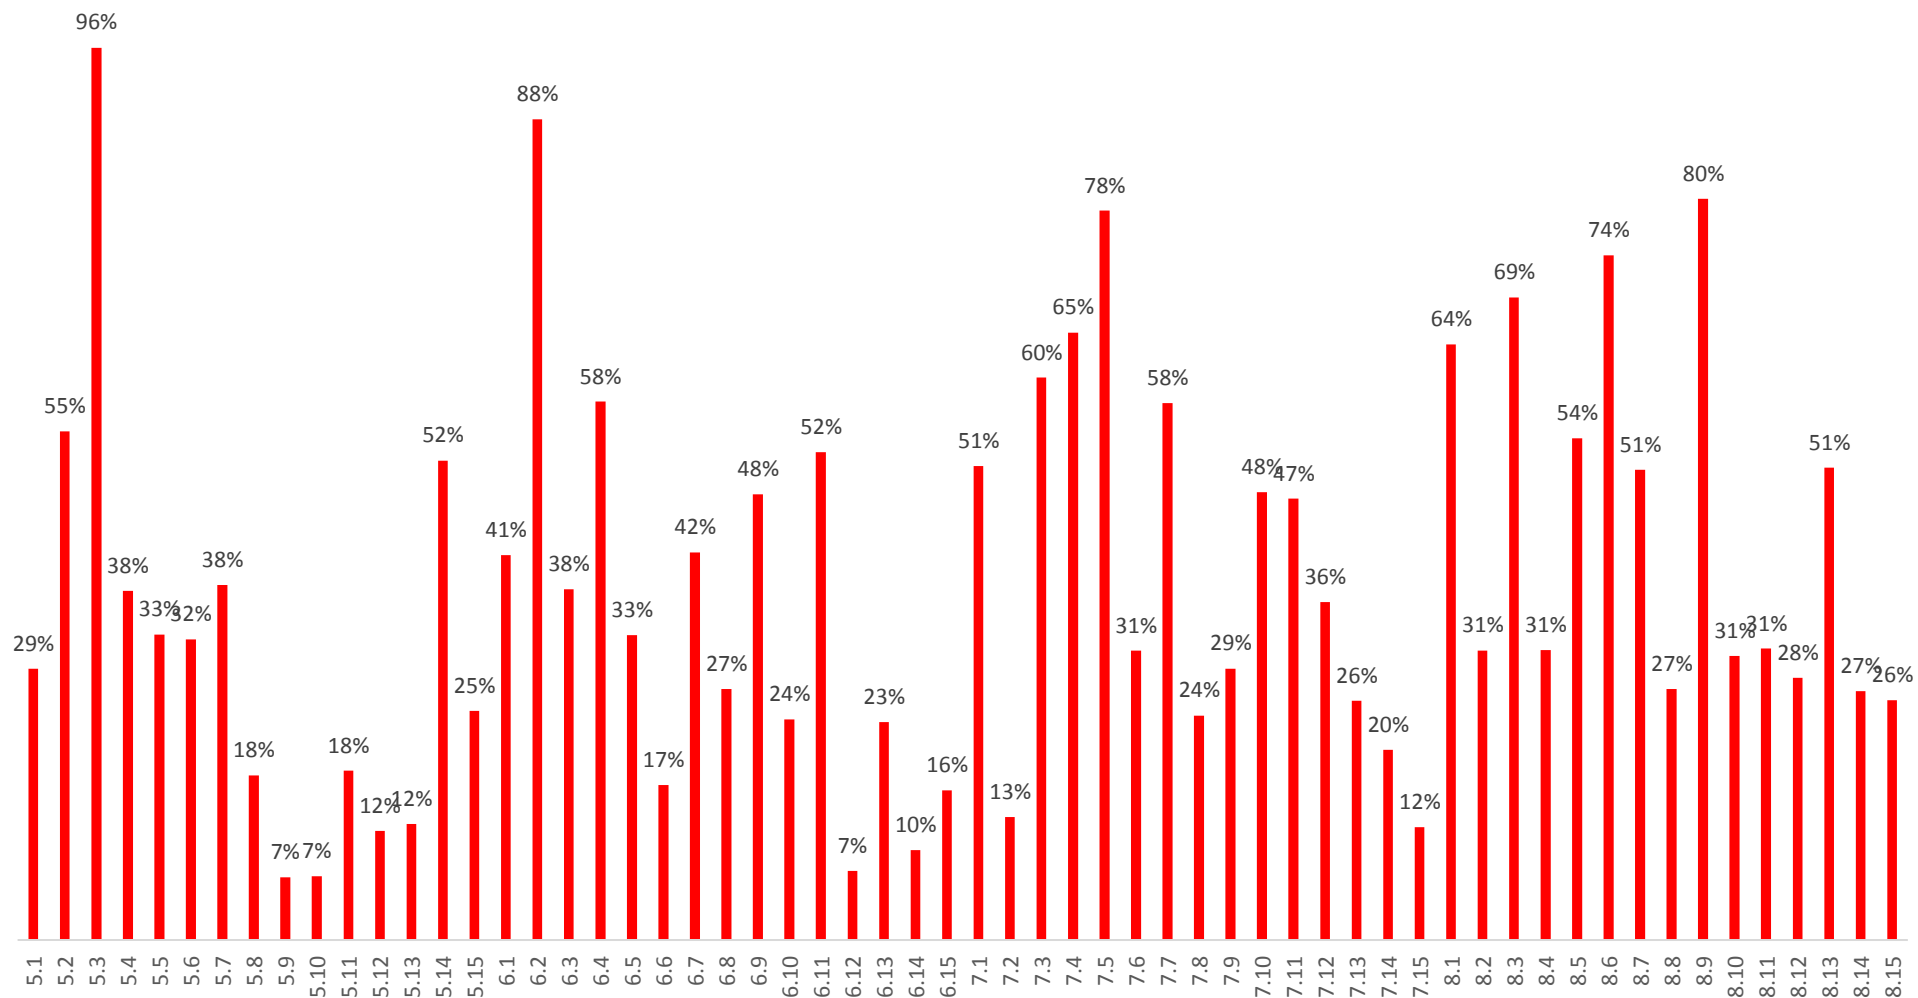

A kategorija

1. kolo MAT lige 2023./2024.

B kategorija

1. kolo MAT lige 2023./2024.

D1 kategorija

1. kolo MAT lige 2023./2024.

D2 kategorija 1. kolo MAT lige 2023./2024.

-20%