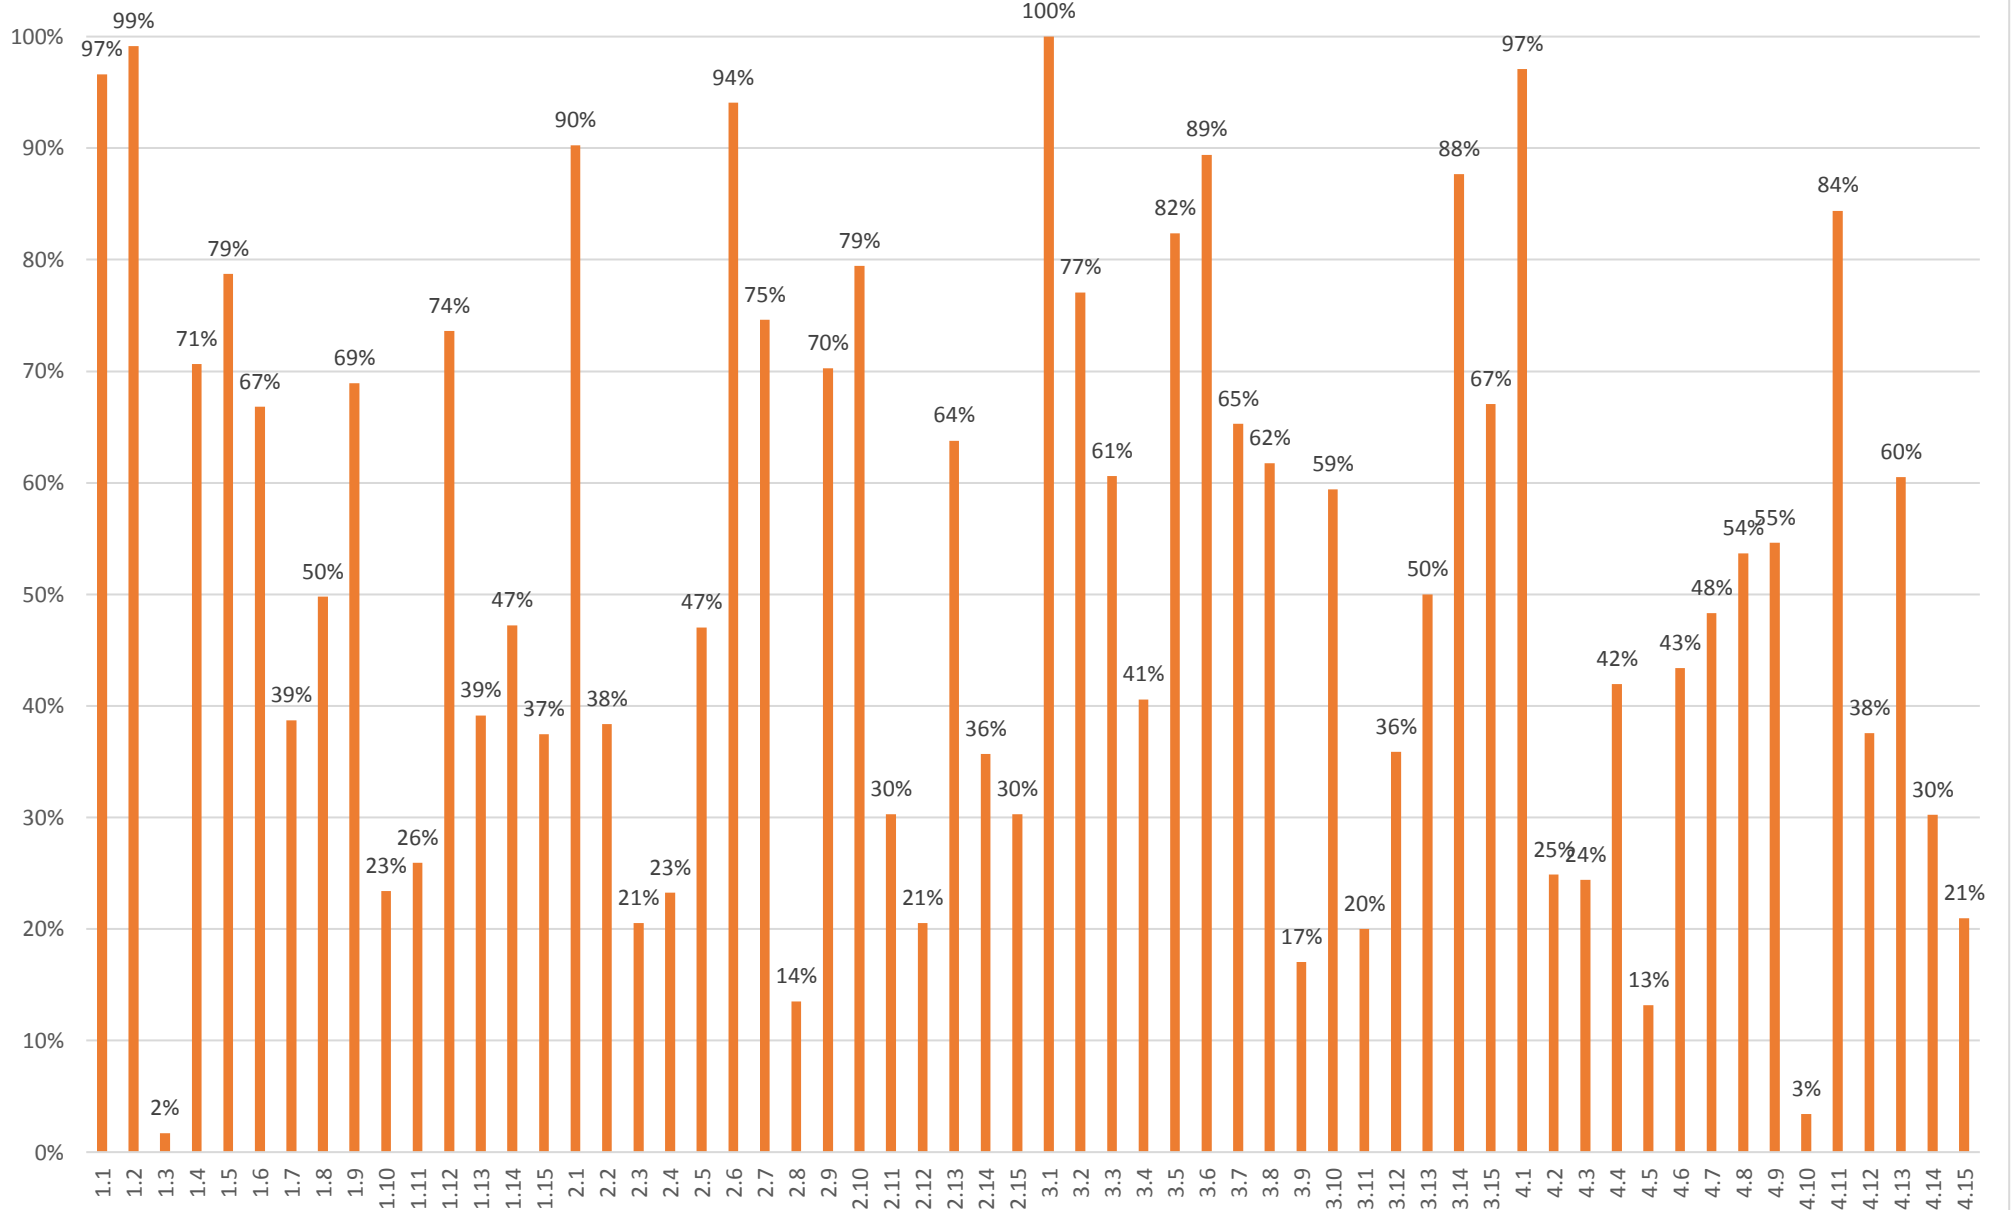

A kategorija

1. kolo MAT lige 2023./2024.

B kategorija

1. kolo MAT lige 2023./2024.

D1 kategorija

1. kolo MAT lige 2023./2024.

D2 kategorija 1. kolo MAT lige 2023./2024.

-20%