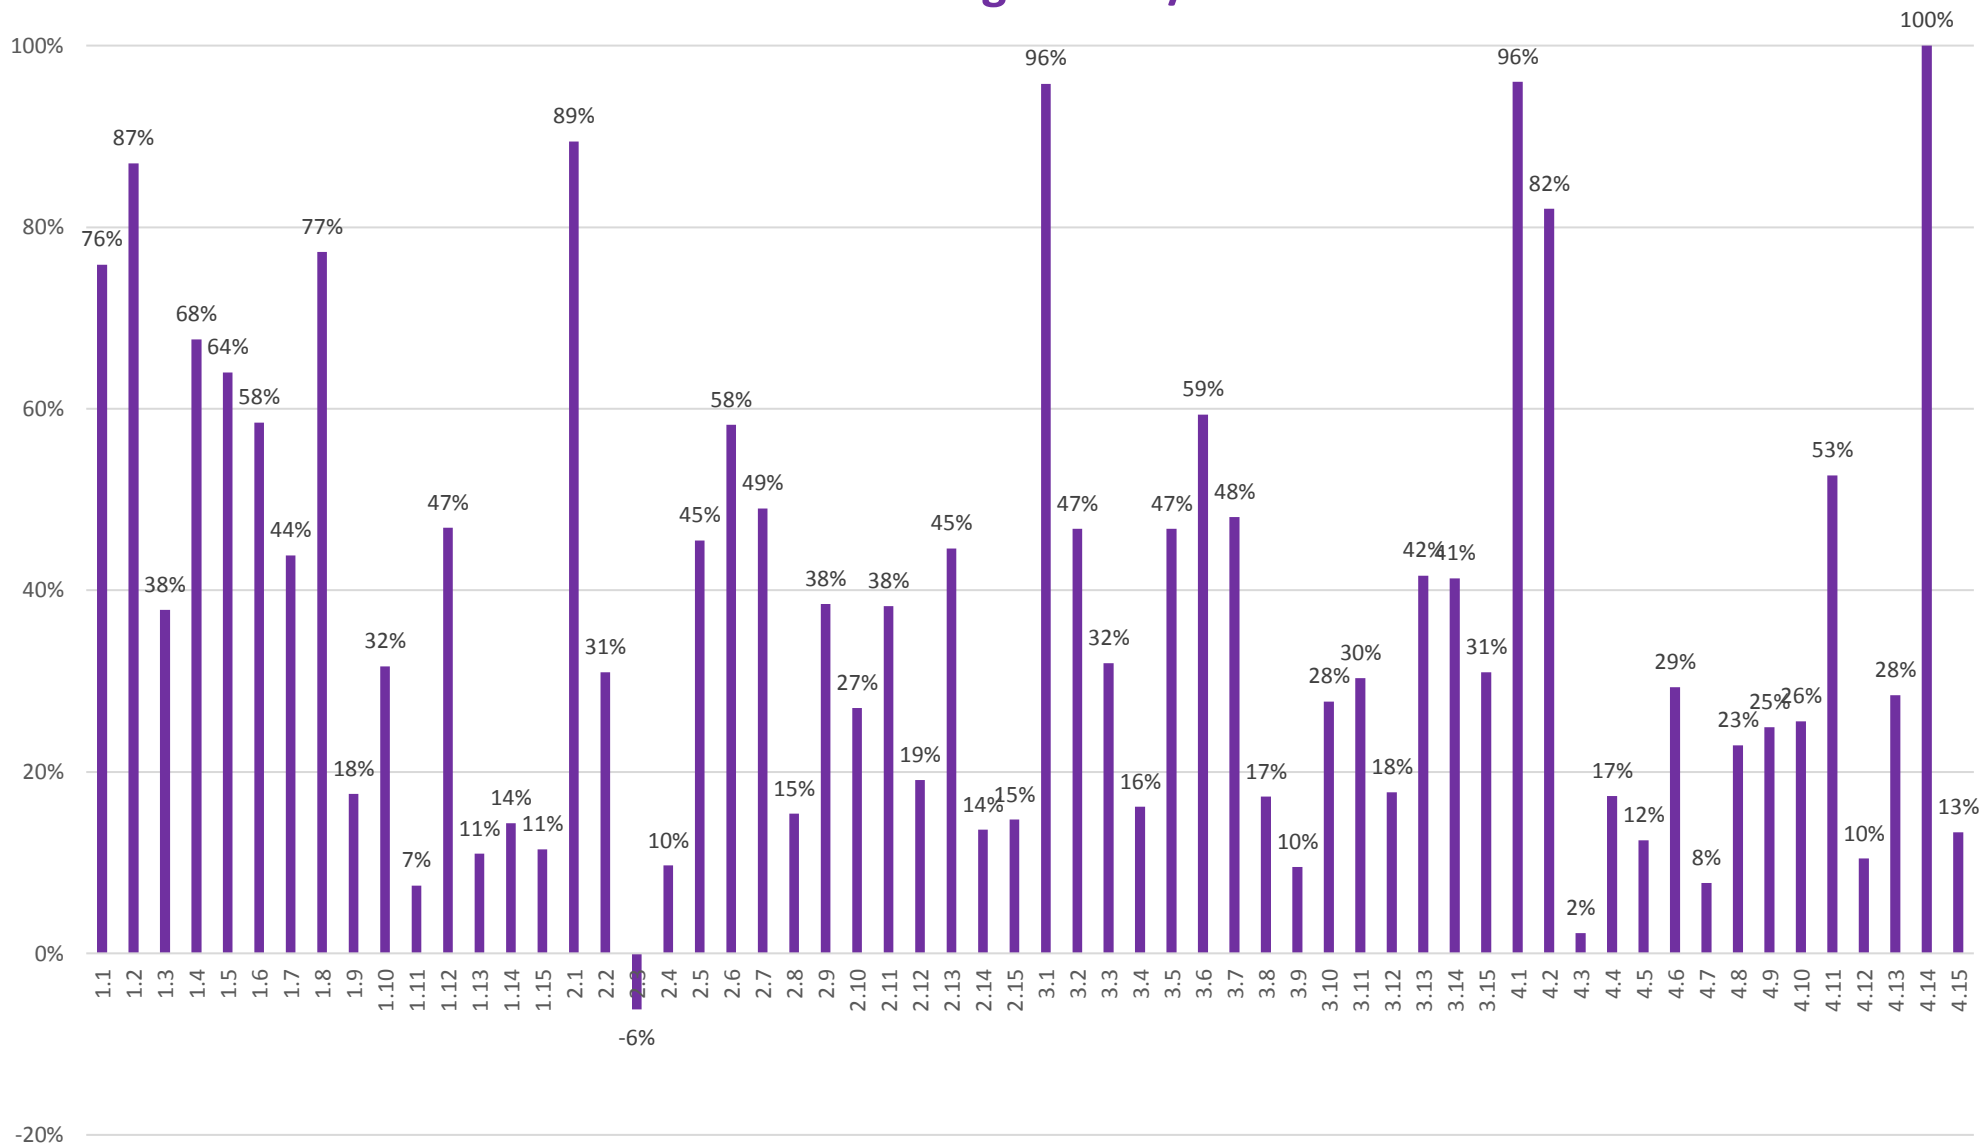

A kategorija

1. kolo MAT lige 2023./2024.

B kategorija

1. kolo MAT lige 2023./2024.

D1 kategorija

1. kolo MAT lige 2023./2024.

D2 kategorija 1. kolo MAT lige 2023./2024.

-20%