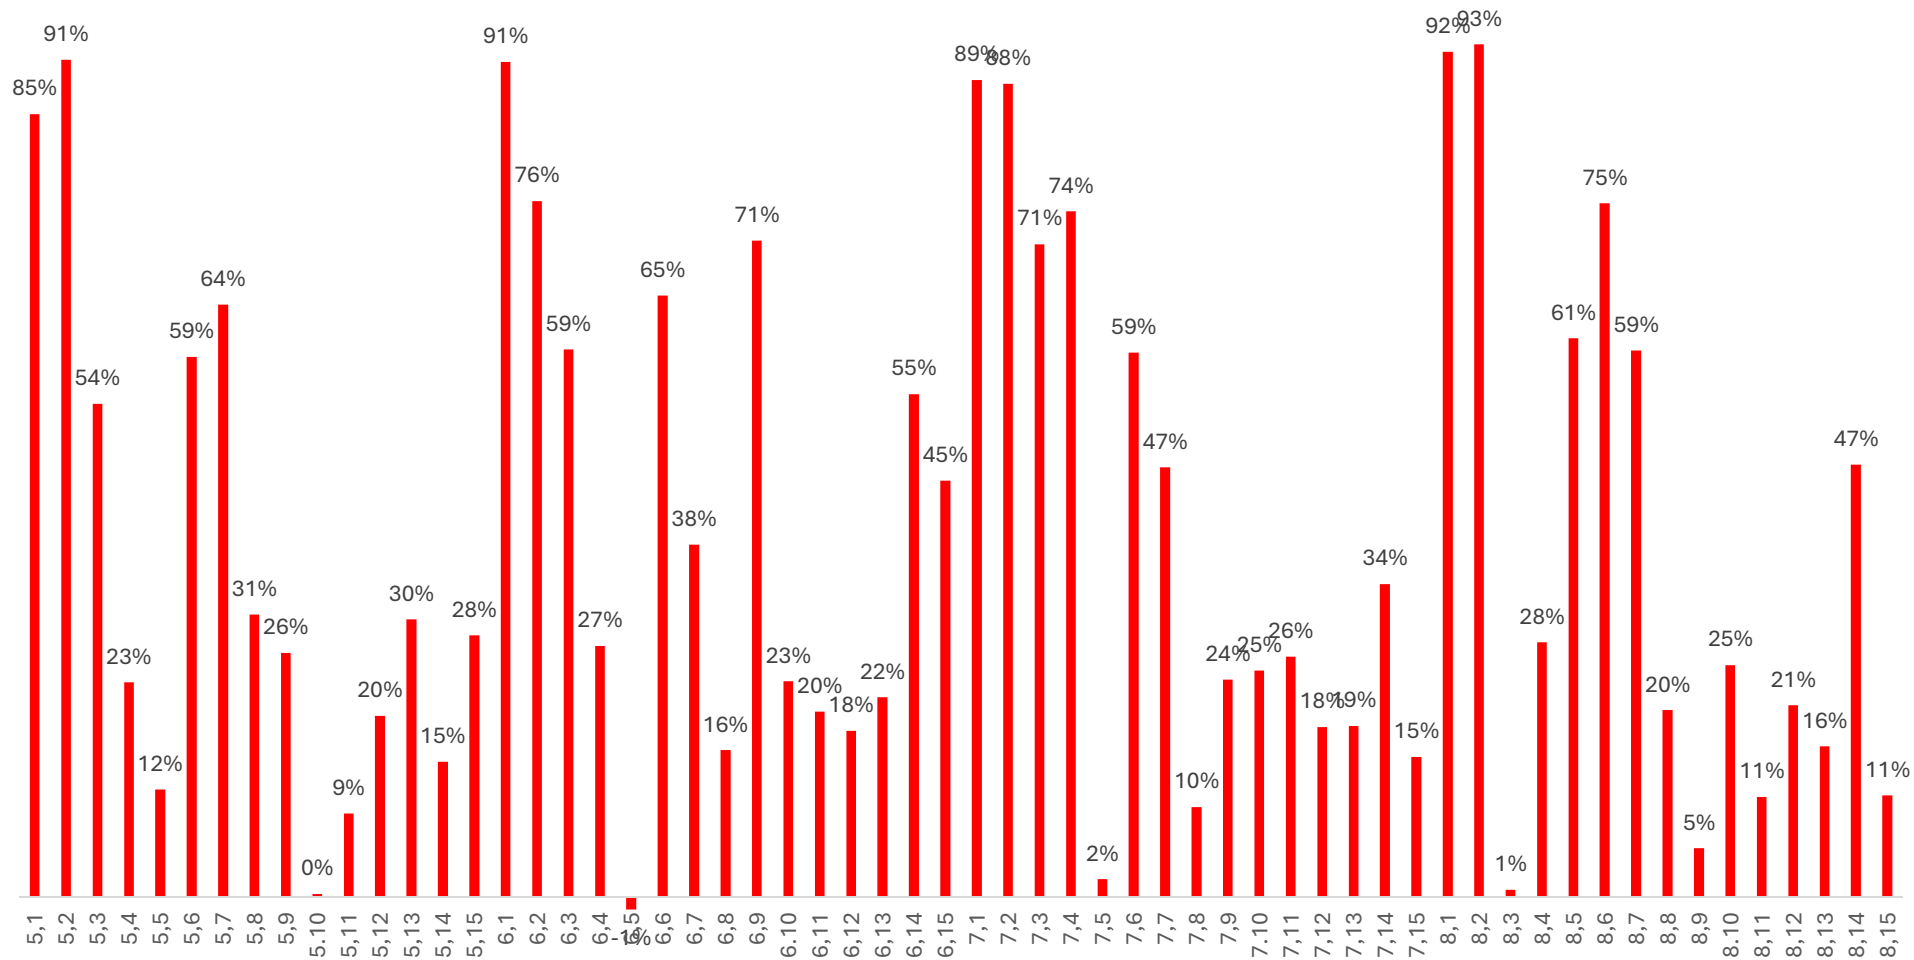

OŠ 5-6-7-8

1. kolo MAT lige 2024./2025.

-20%