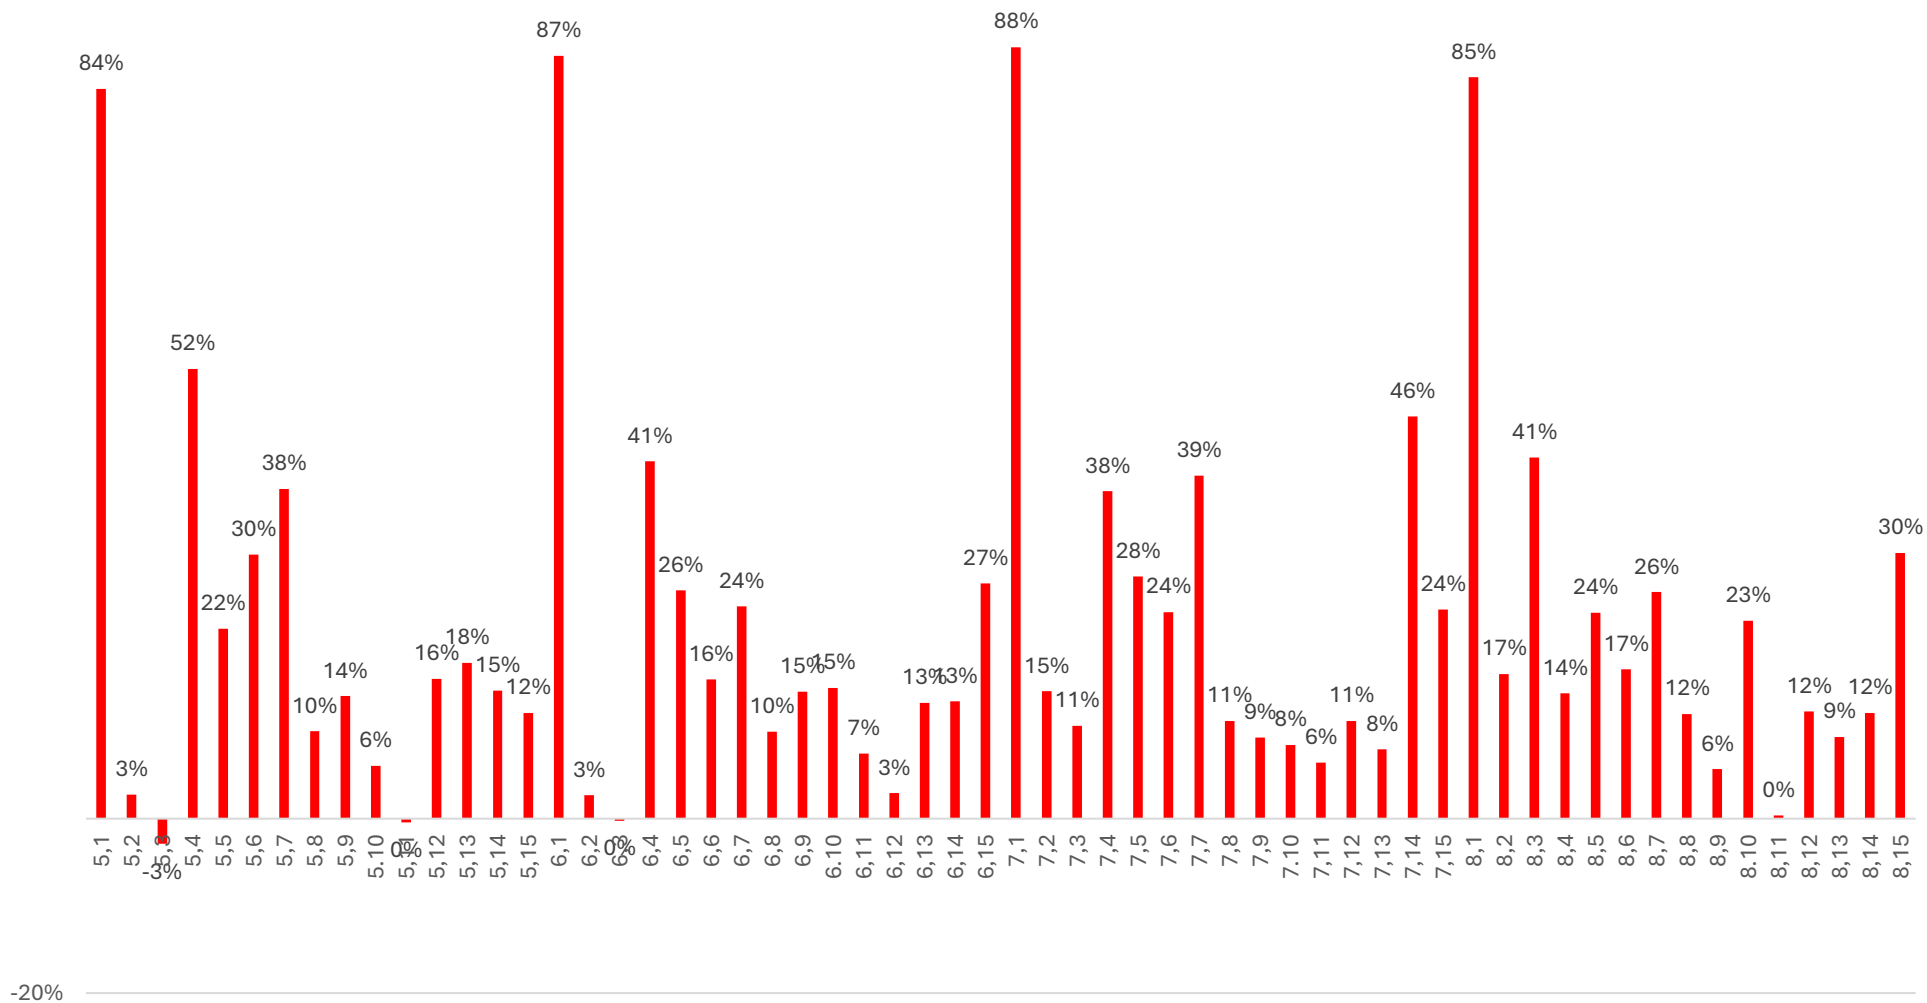

OŠ 5-6-7-8

2. kolo MAT lige 2024./2025.