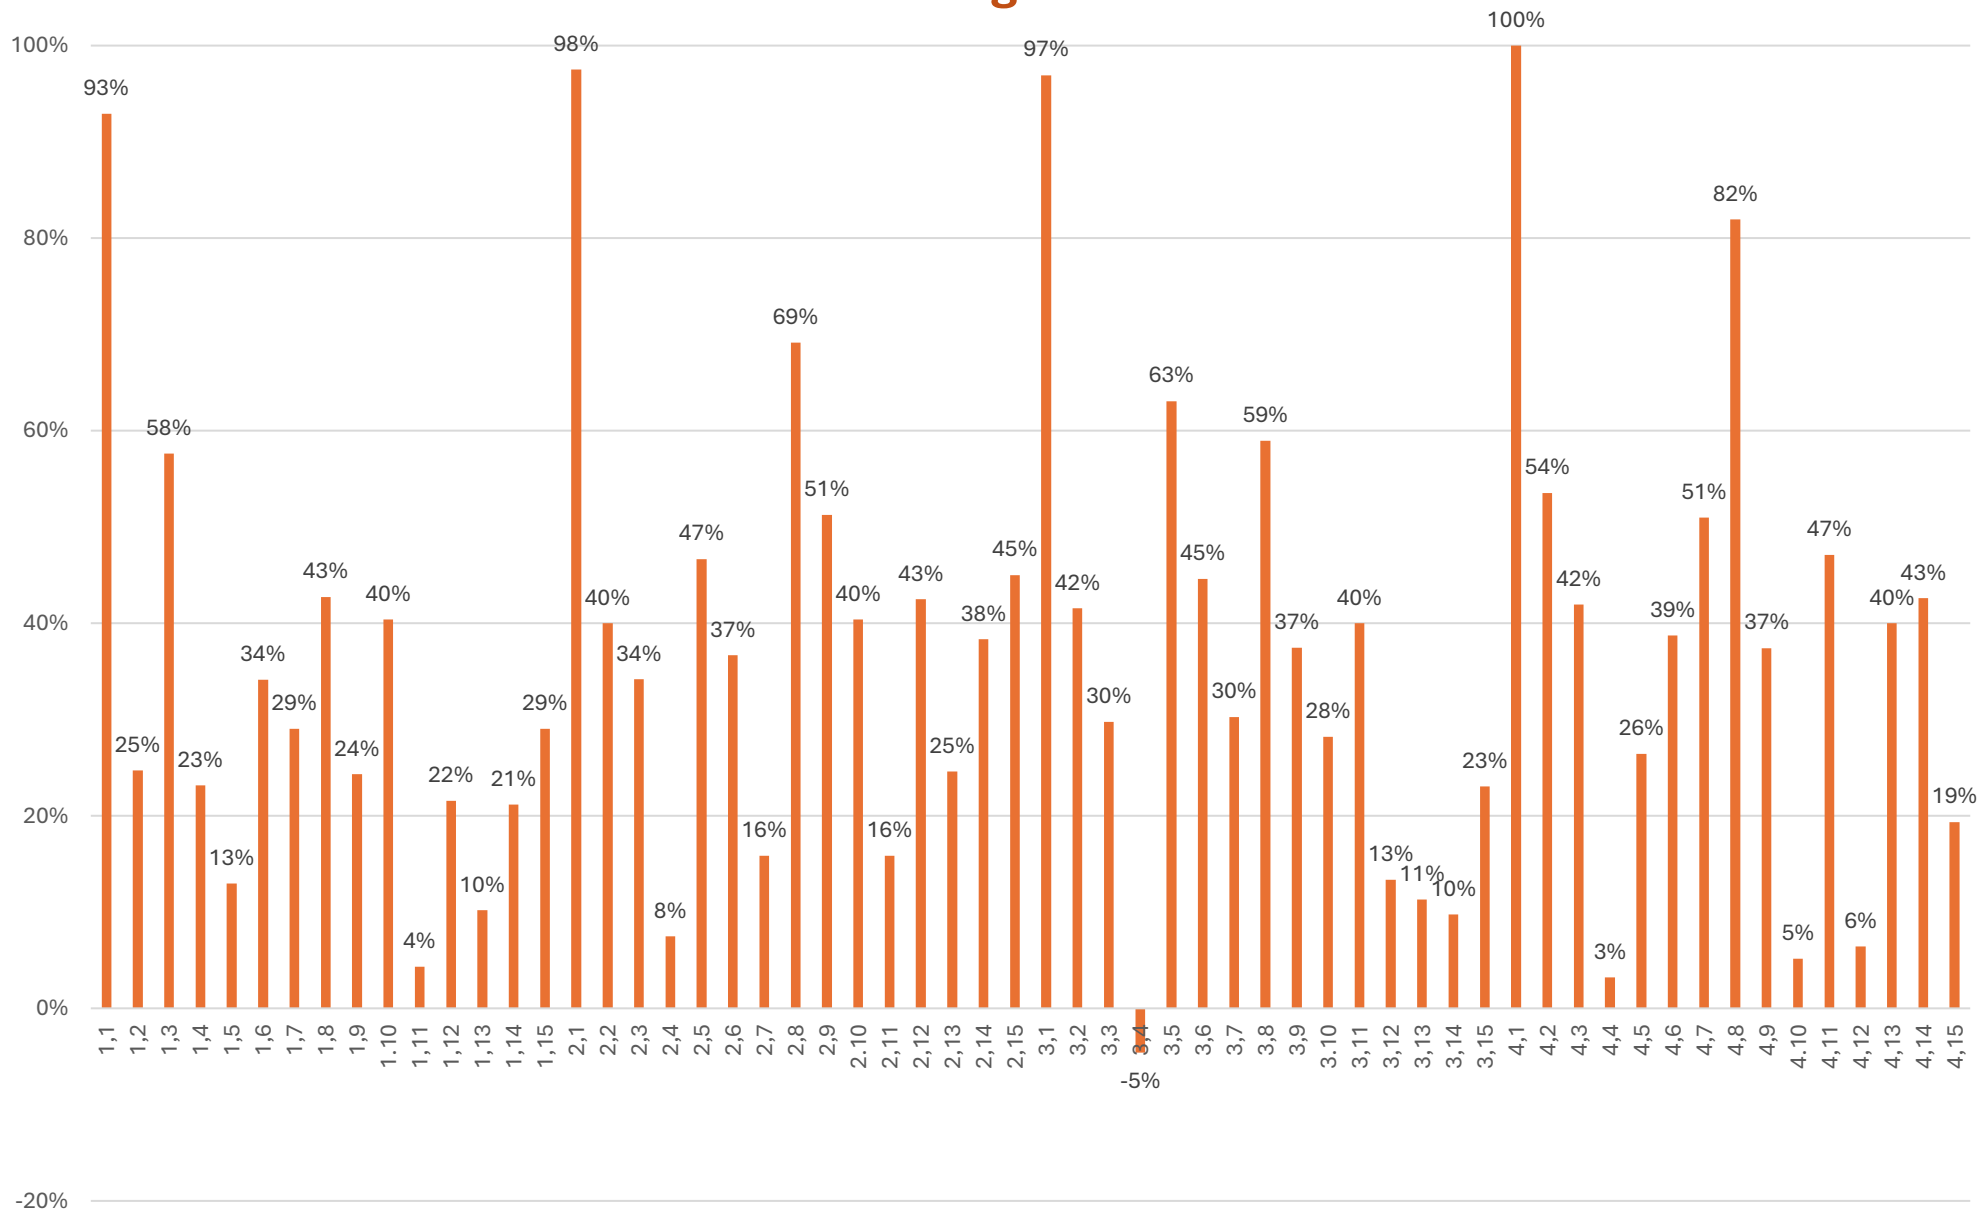

SŠ - A kategorija

2. kolo MAT lige 2024./2025.