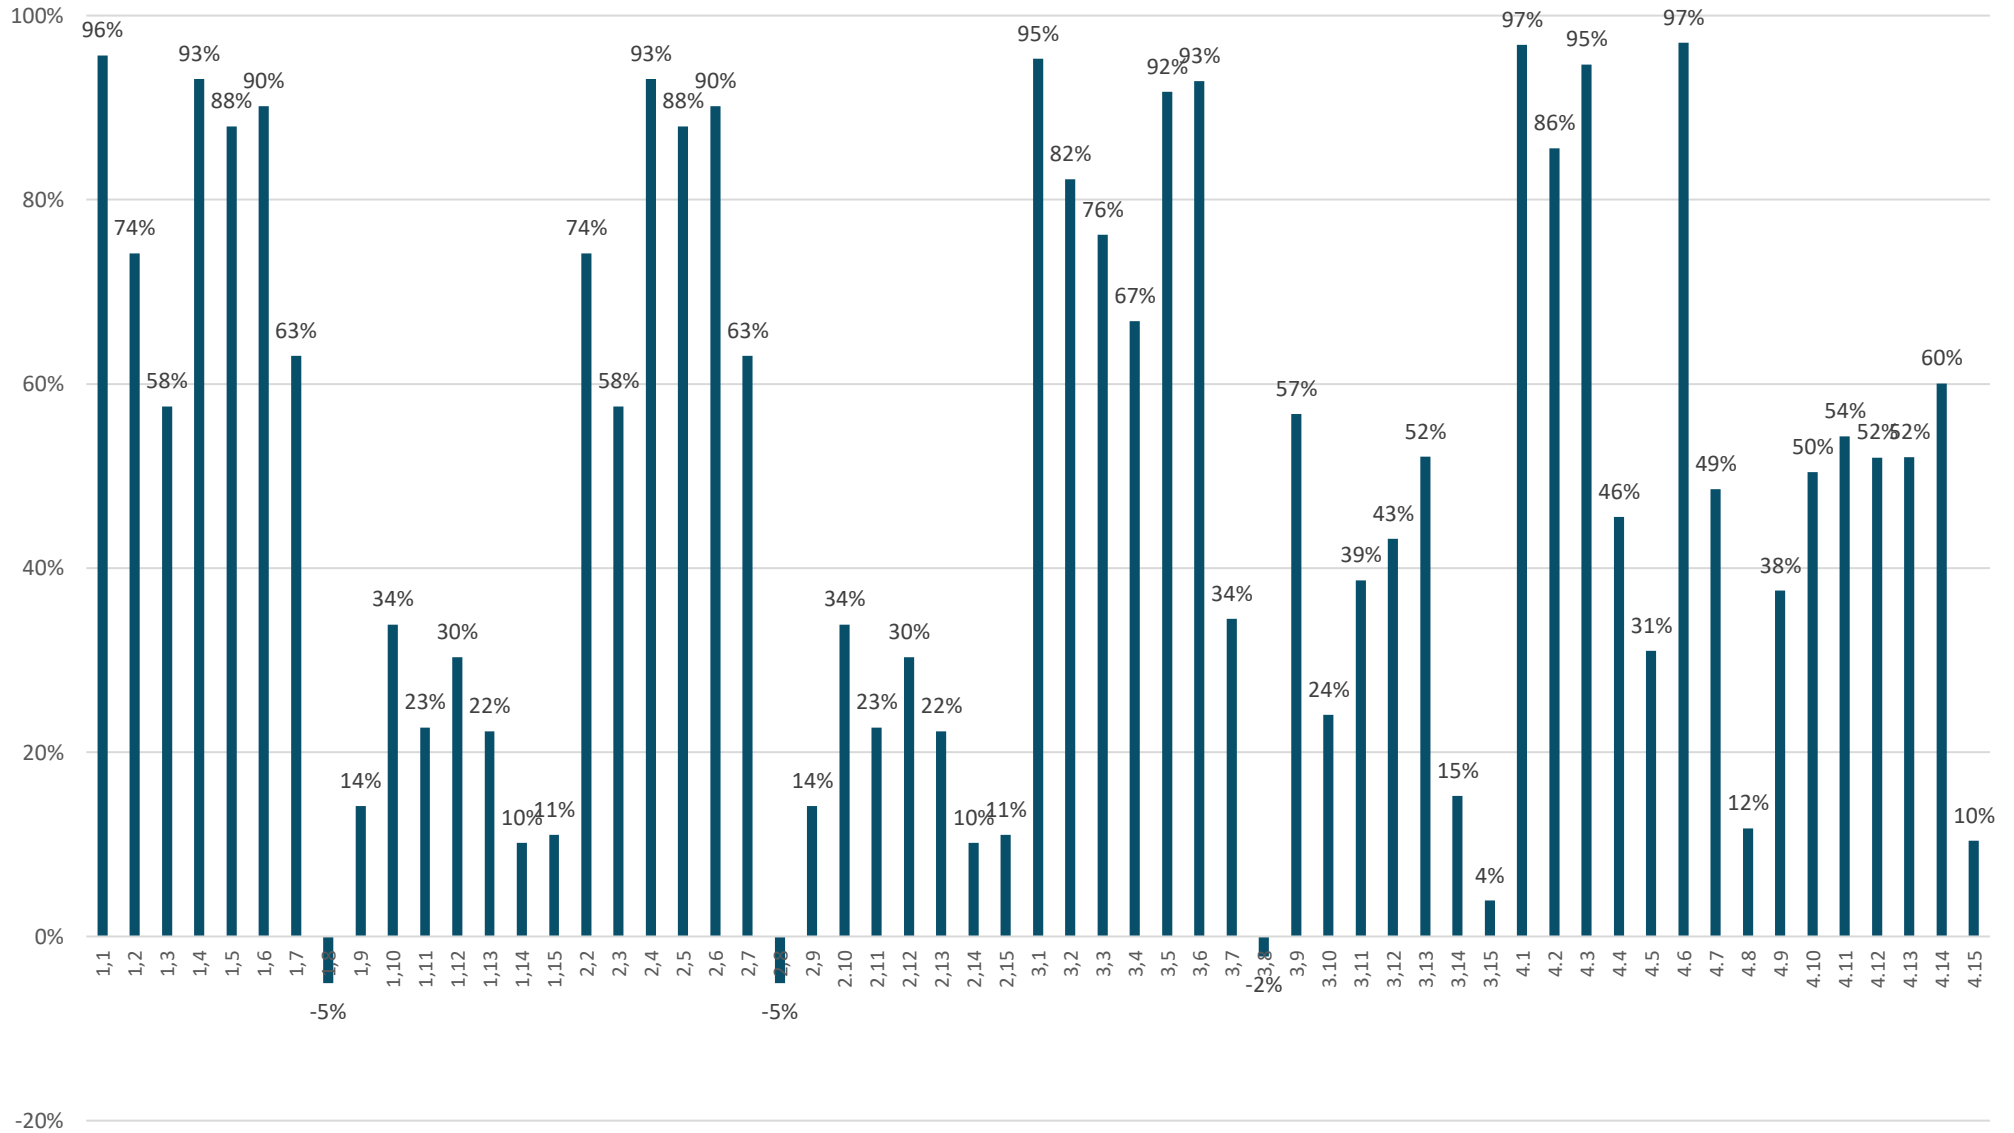

OŠ 1-2-3-4

1. kolo MAT ligice i 3. kolo MAT lige 2025./2026.

OŠ 5-6-7-8

3. kolo MAT lige 2025./2026.

-20%

SŠ - A kategorija

3. kolo MAT lige 2025./2026.

SŠ - B kategorija

3. kolo MAT lige 2025./2026.