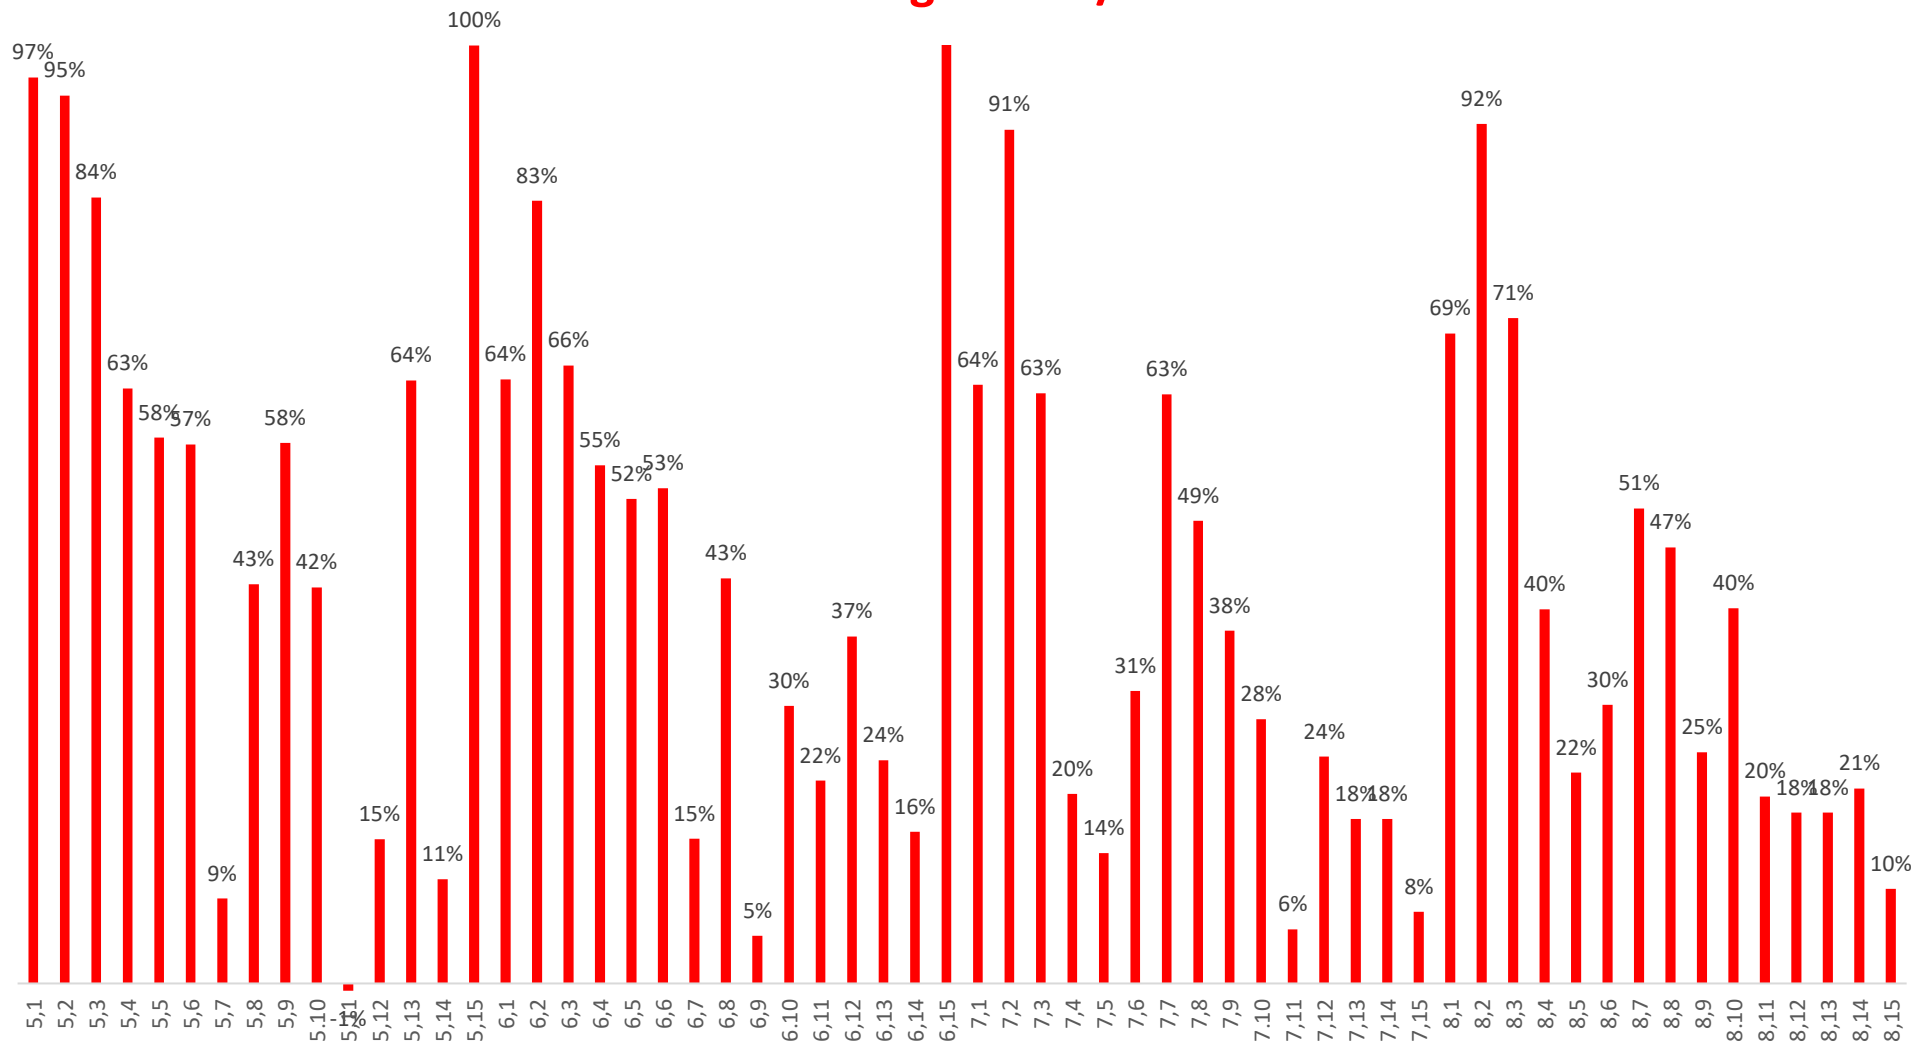

OŠ 1-2-3-4

1. kolo MAT ligice i 3. kolo MAT lige 2025./2026.

OŠ 5-6-7-8

3. kolo MAT lige 2025./2026.

-20%

SŠ - A kategorija

3. kolo MAT lige 2025./2026.

SŠ - B kategorija

3. kolo MAT lige 2025./2026.