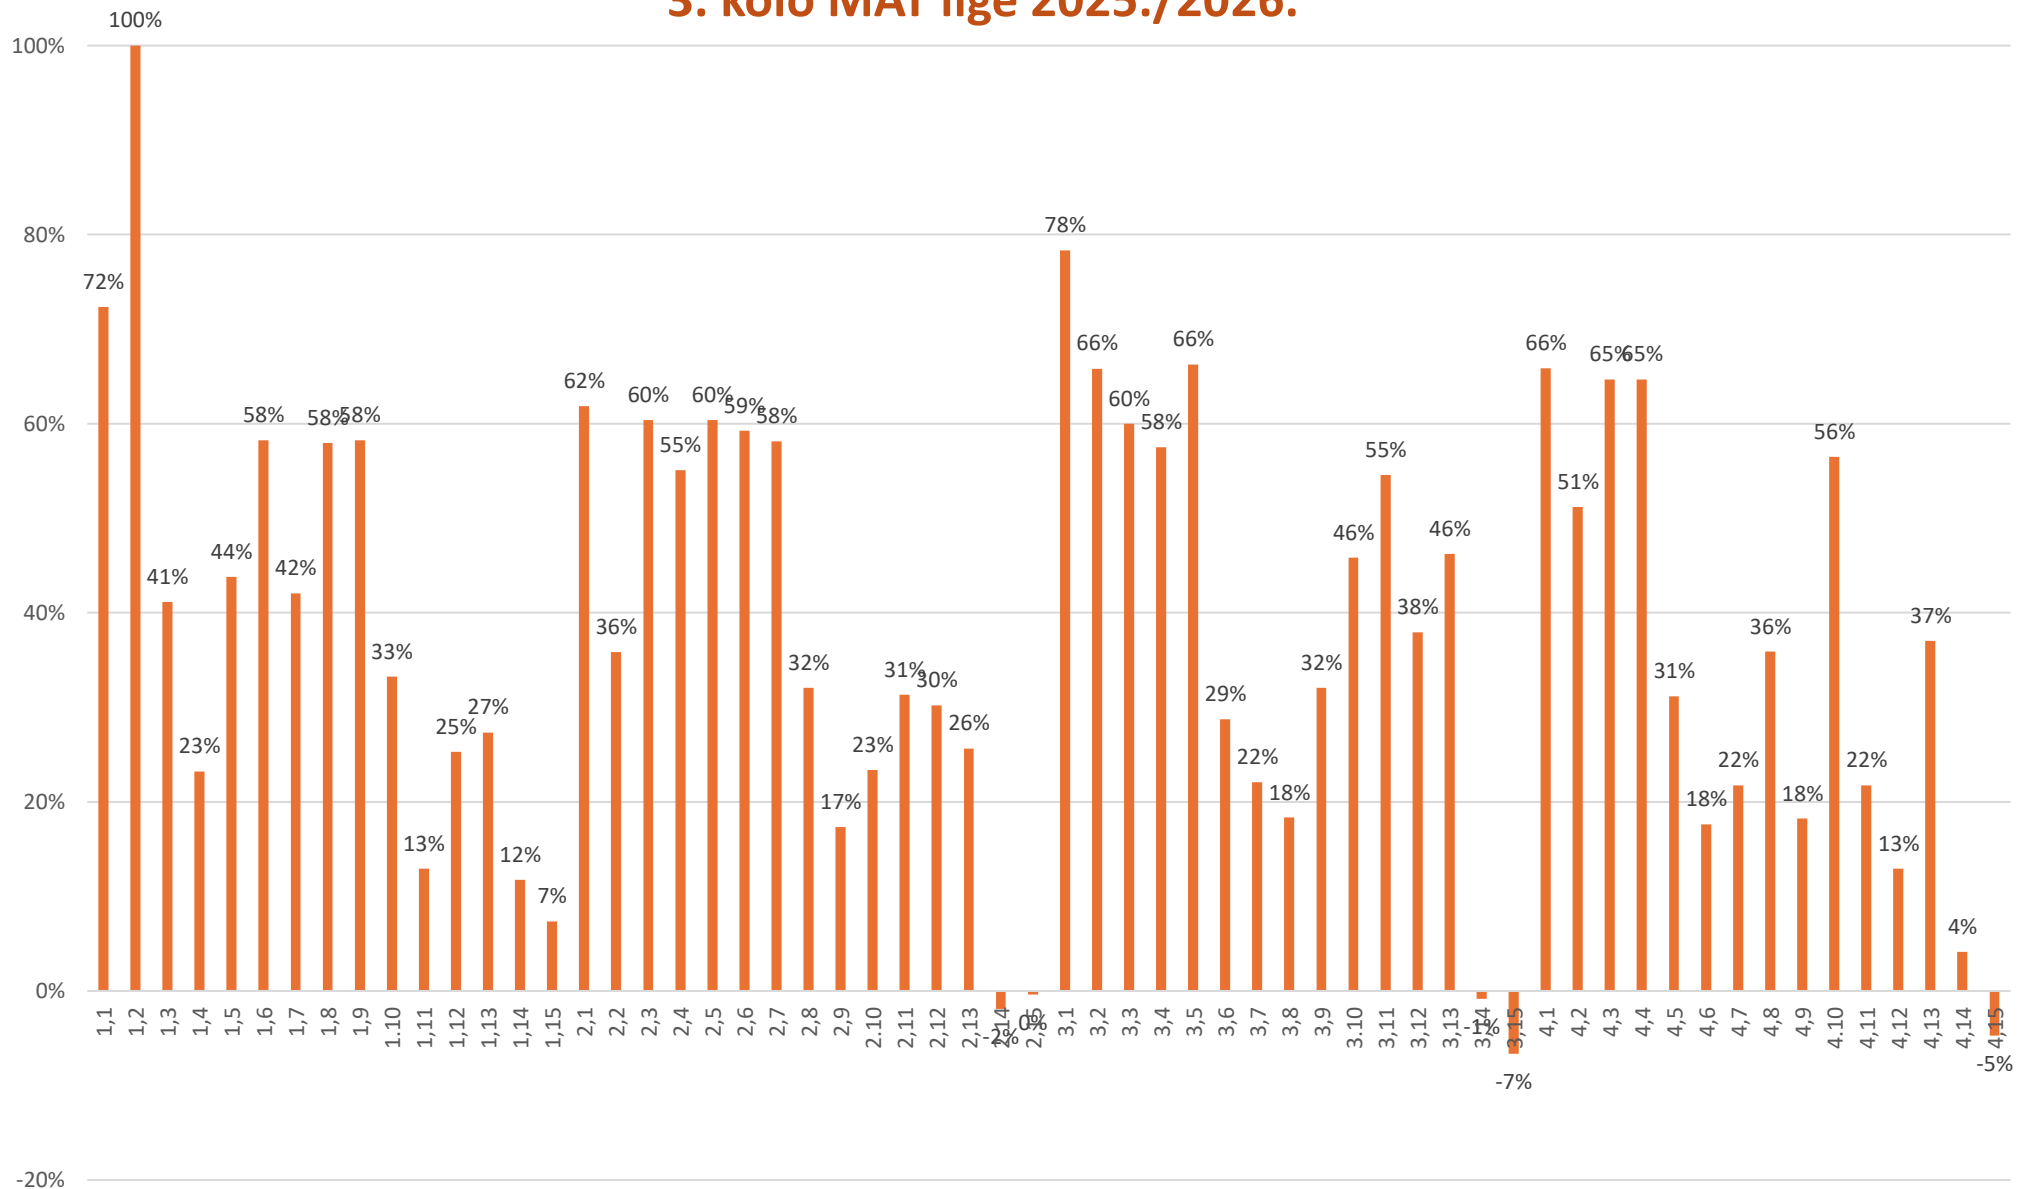

OŠ 1-2-3-4

1. kolo MAT ligice i 3. kolo MAT lige 2025./2026.

OŠ 5-6-7-8

3. kolo MAT lige 2025./2026.

-20%

SŠ - A kategorija

3. kolo MAT lige 2025./2026.

SŠ - B kategorija

3. kolo MAT lige 2025./2026.