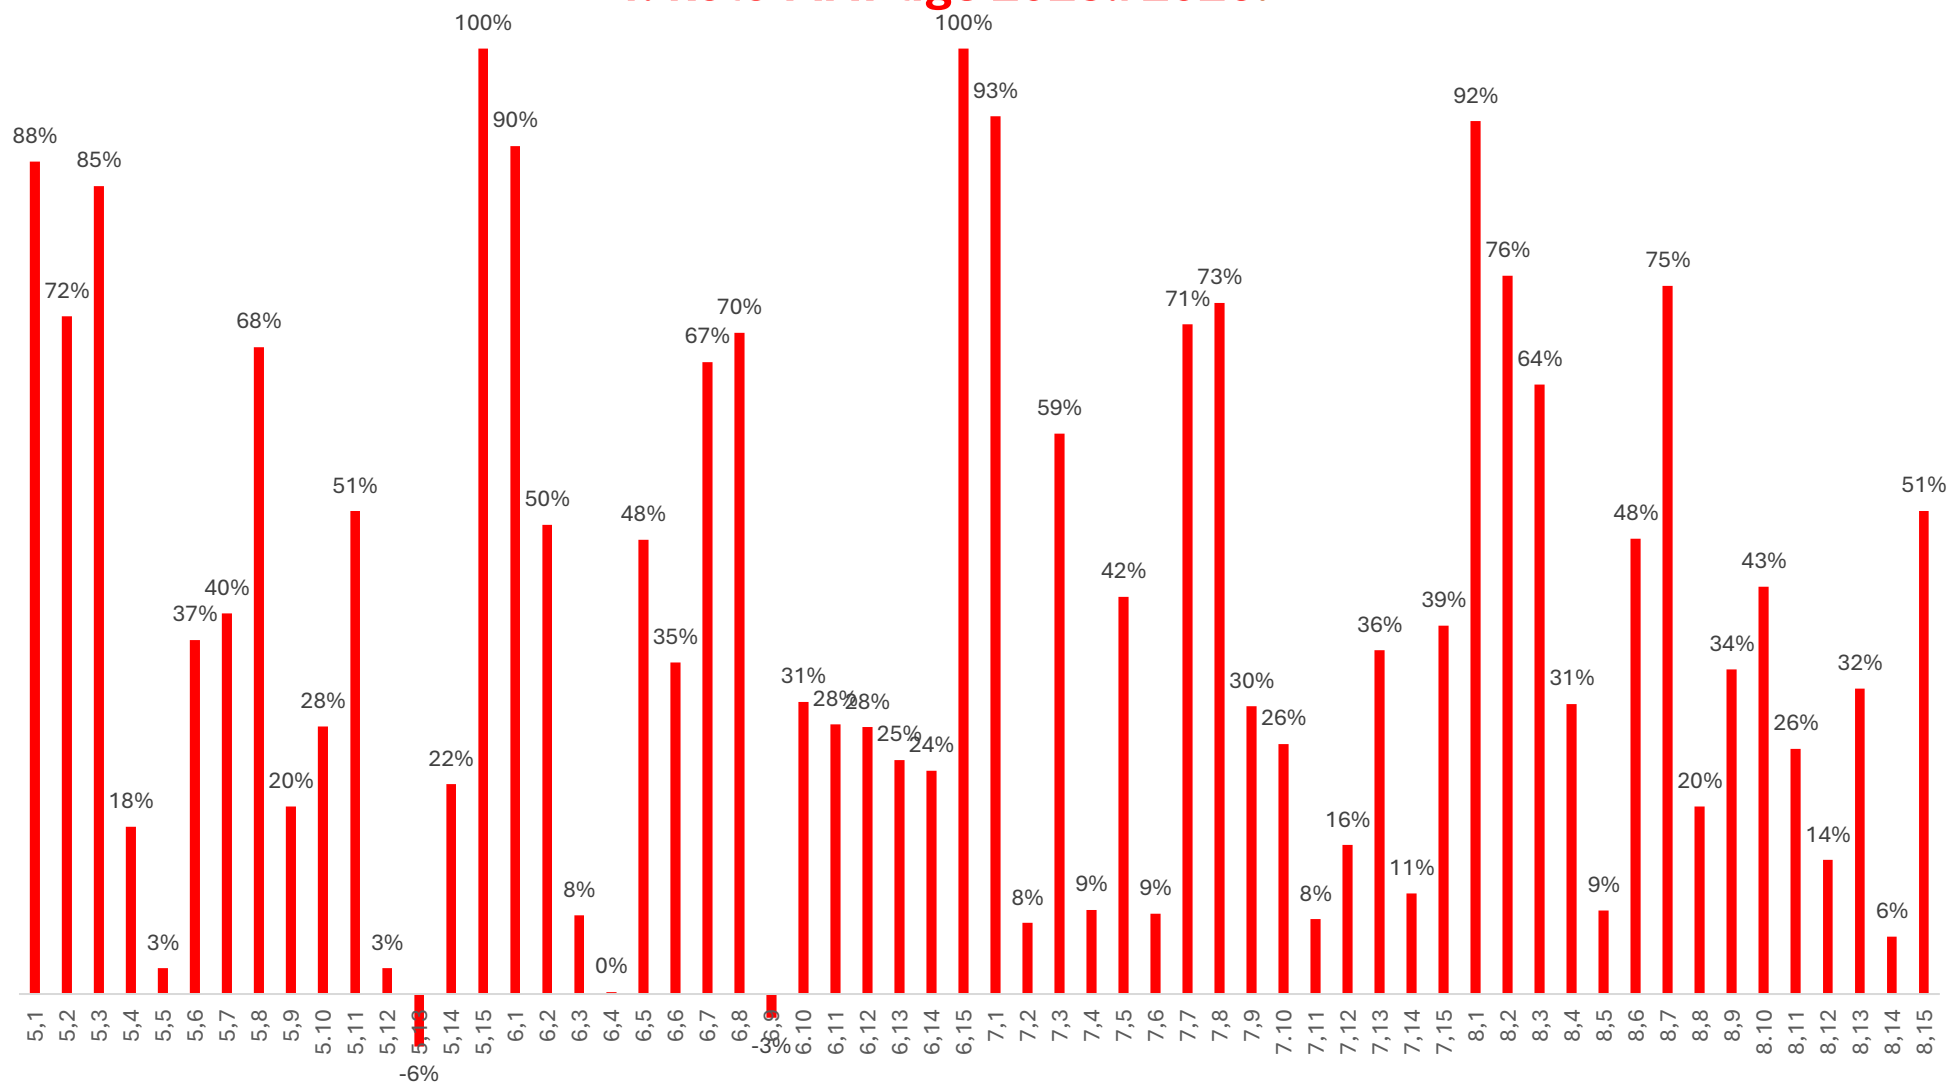

OŠ 1-2-3-4

2. kolo MAT ligice i 4. kolo MAT lige 2025./2026.

OŠ 5-6-7-8

4. kolo MAT lige 2025./2026.

-20%

SŠ - B kategorija

4. kolo MAT lige 2025./2026.

SŠ - A kategorija

4. kolo MAT lige 2025./2026.