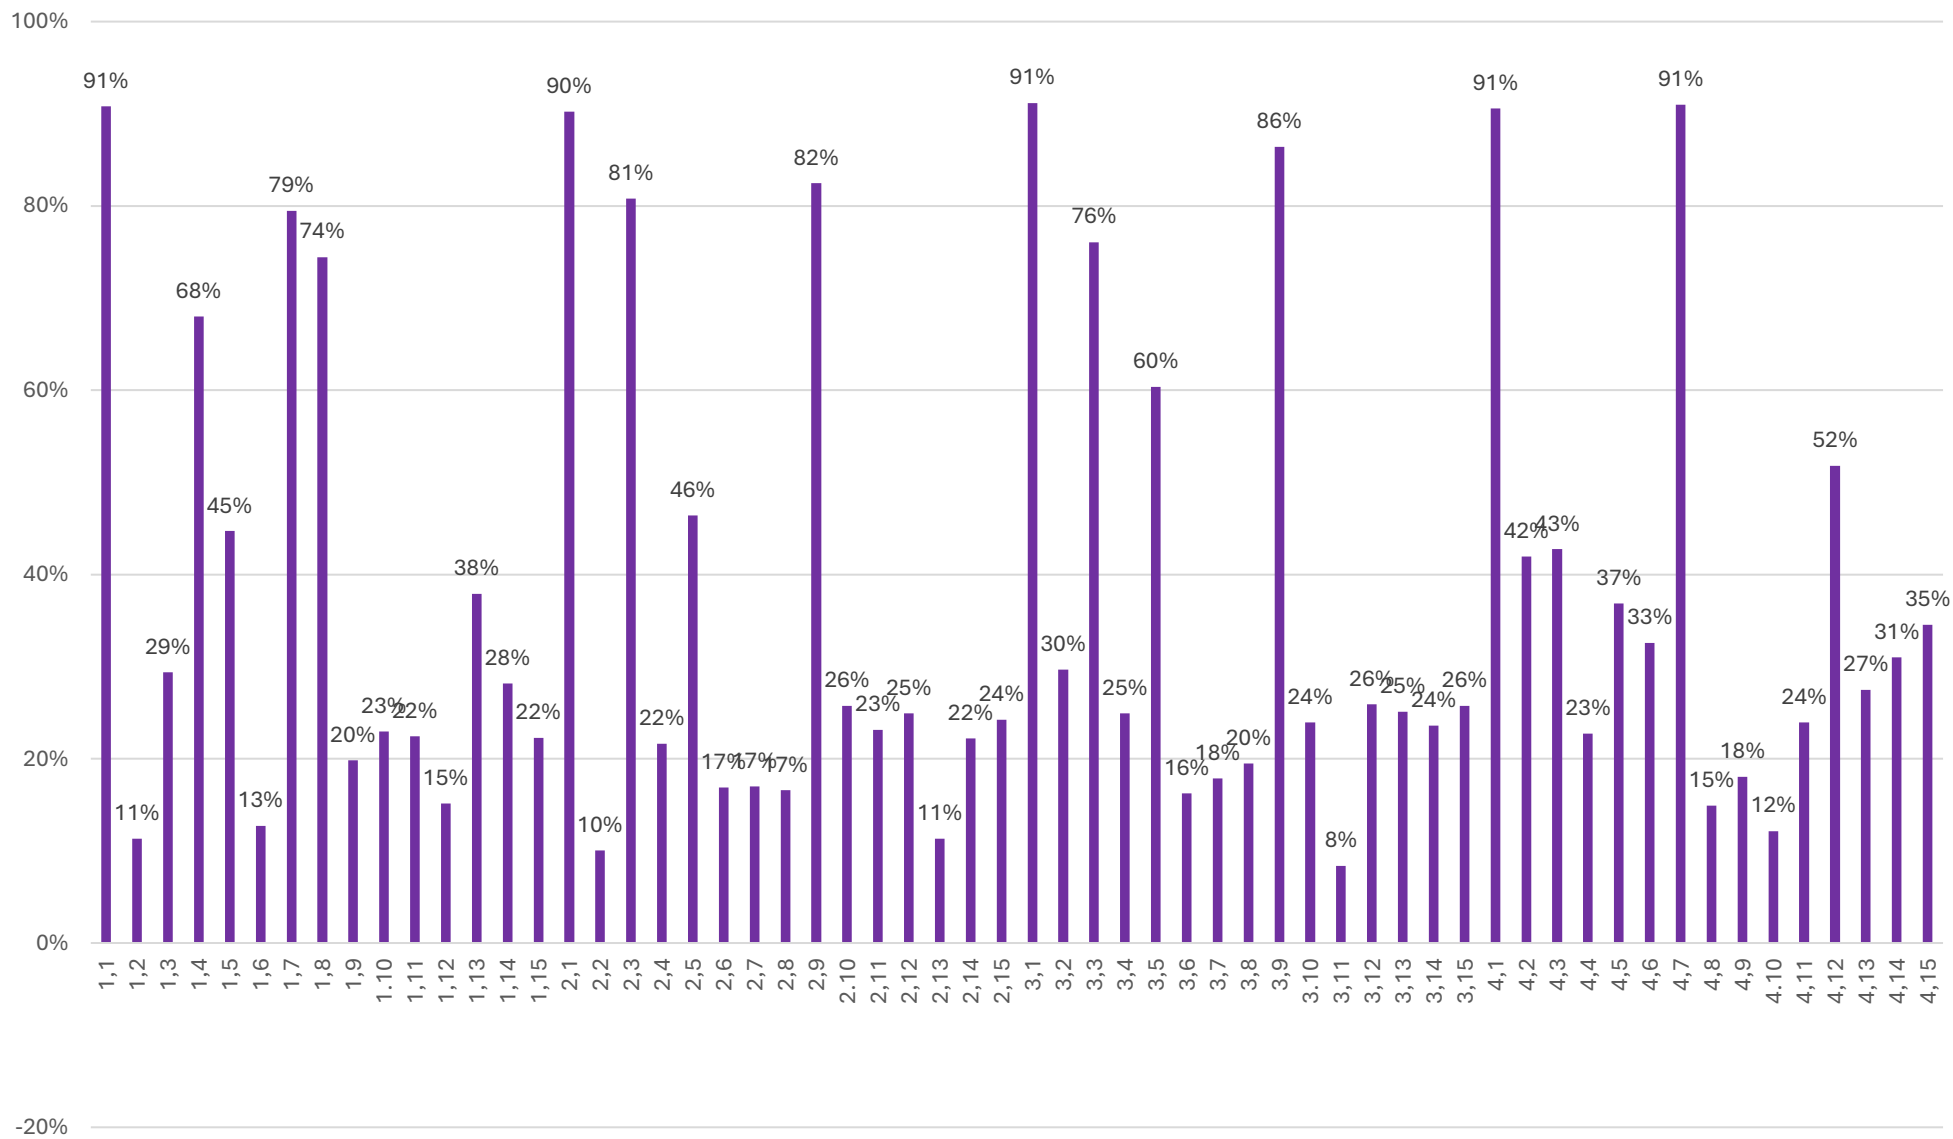

OŠ 1-2-3-4

2. kolo MAT ligice i 4. kolo MAT lige 2025./2026.

OŠ 5-6-7-8

4. kolo MAT lige 2025./2026.

-20%

SŠ - B kategorija

4. kolo MAT lige 2025./2026.

SŠ - A kategorija

4. kolo MAT lige 2025./2026.