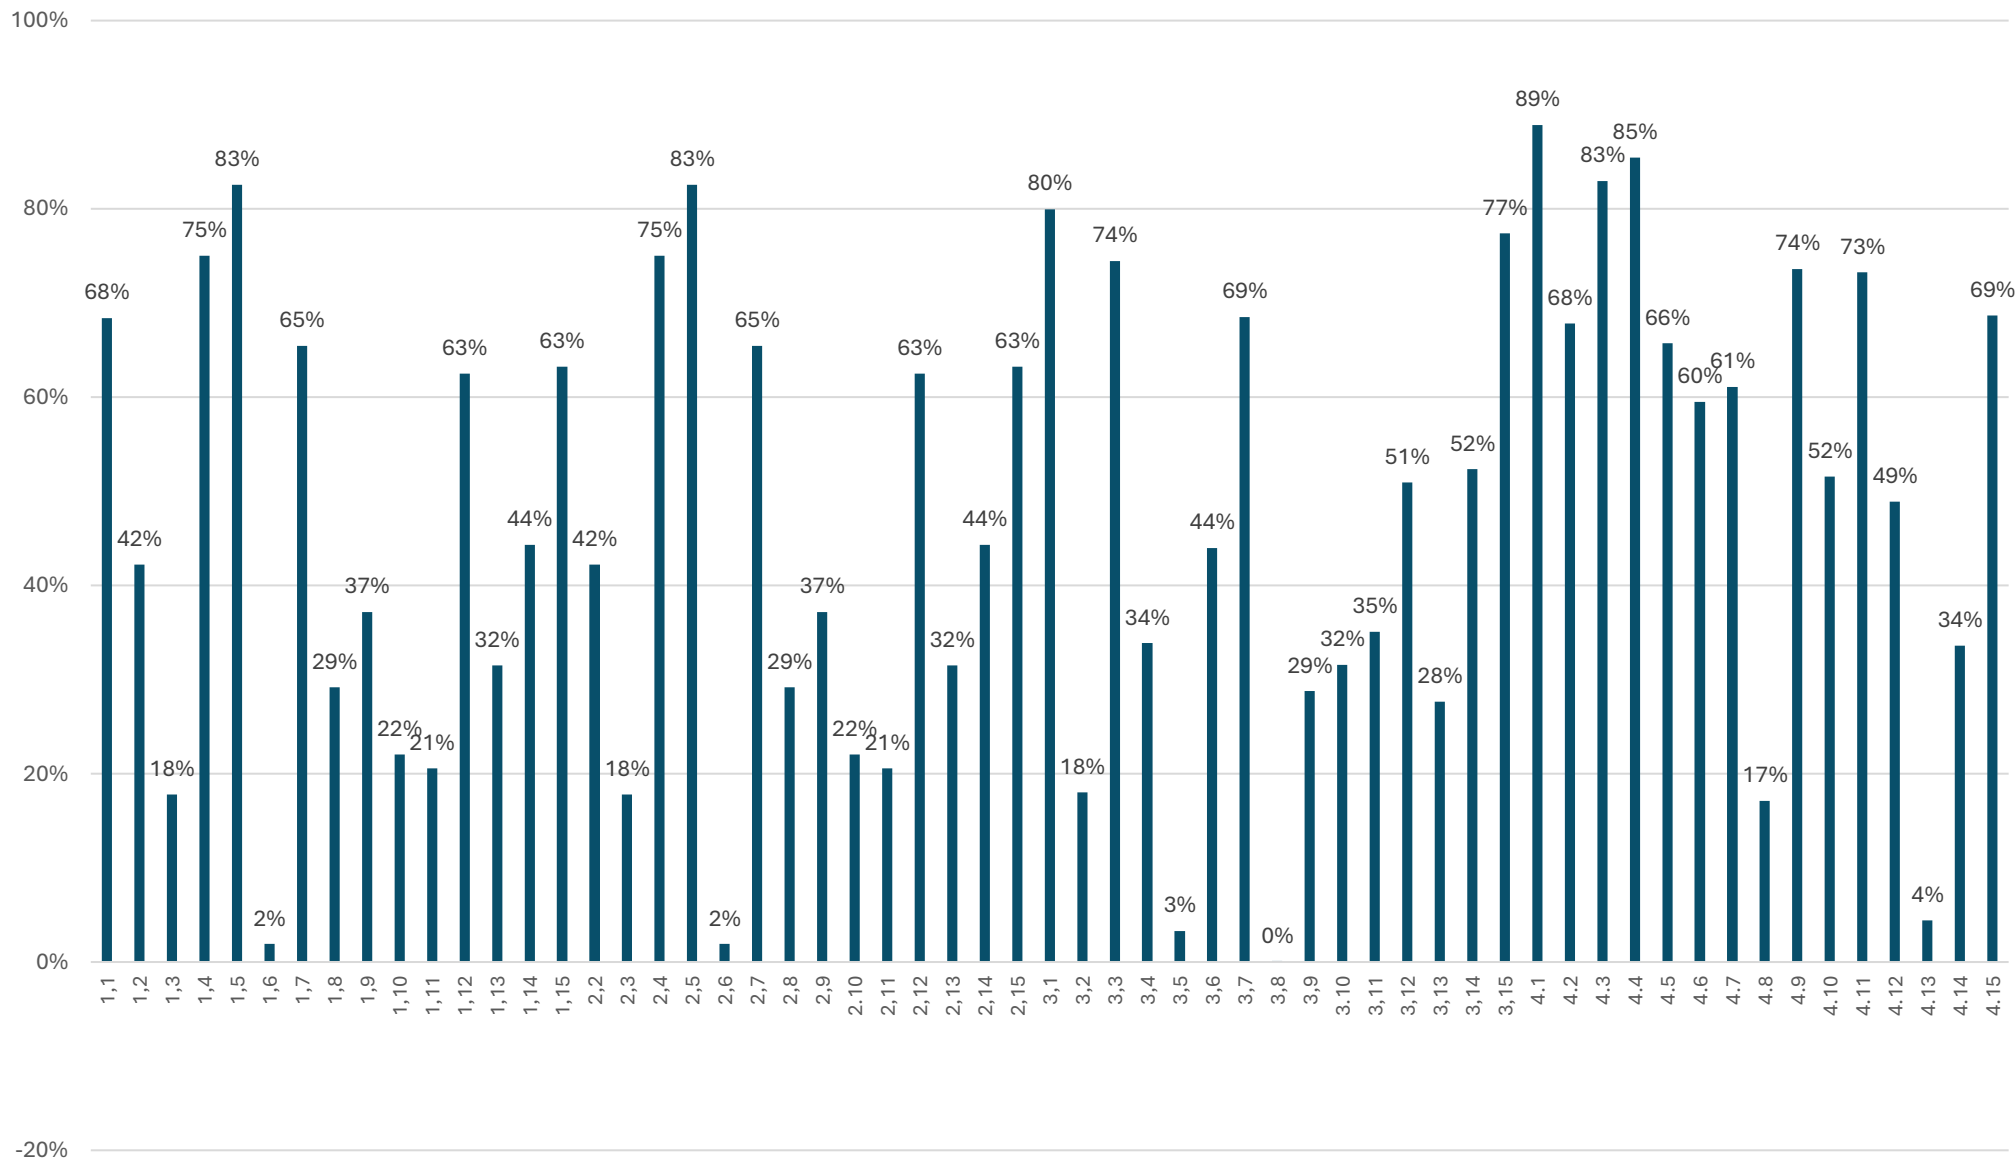

OŠ 1-2-3-4

2. kolo MAT ligice i 4. kolo MAT lige 2025./2026.

OŠ 5-6-7-8

4. kolo MAT lige 2025./2026.

-20%

SŠ - B kategorija

4. kolo MAT lige 2025./2026.

SŠ - A kategorija

4. kolo MAT lige 2025./2026.